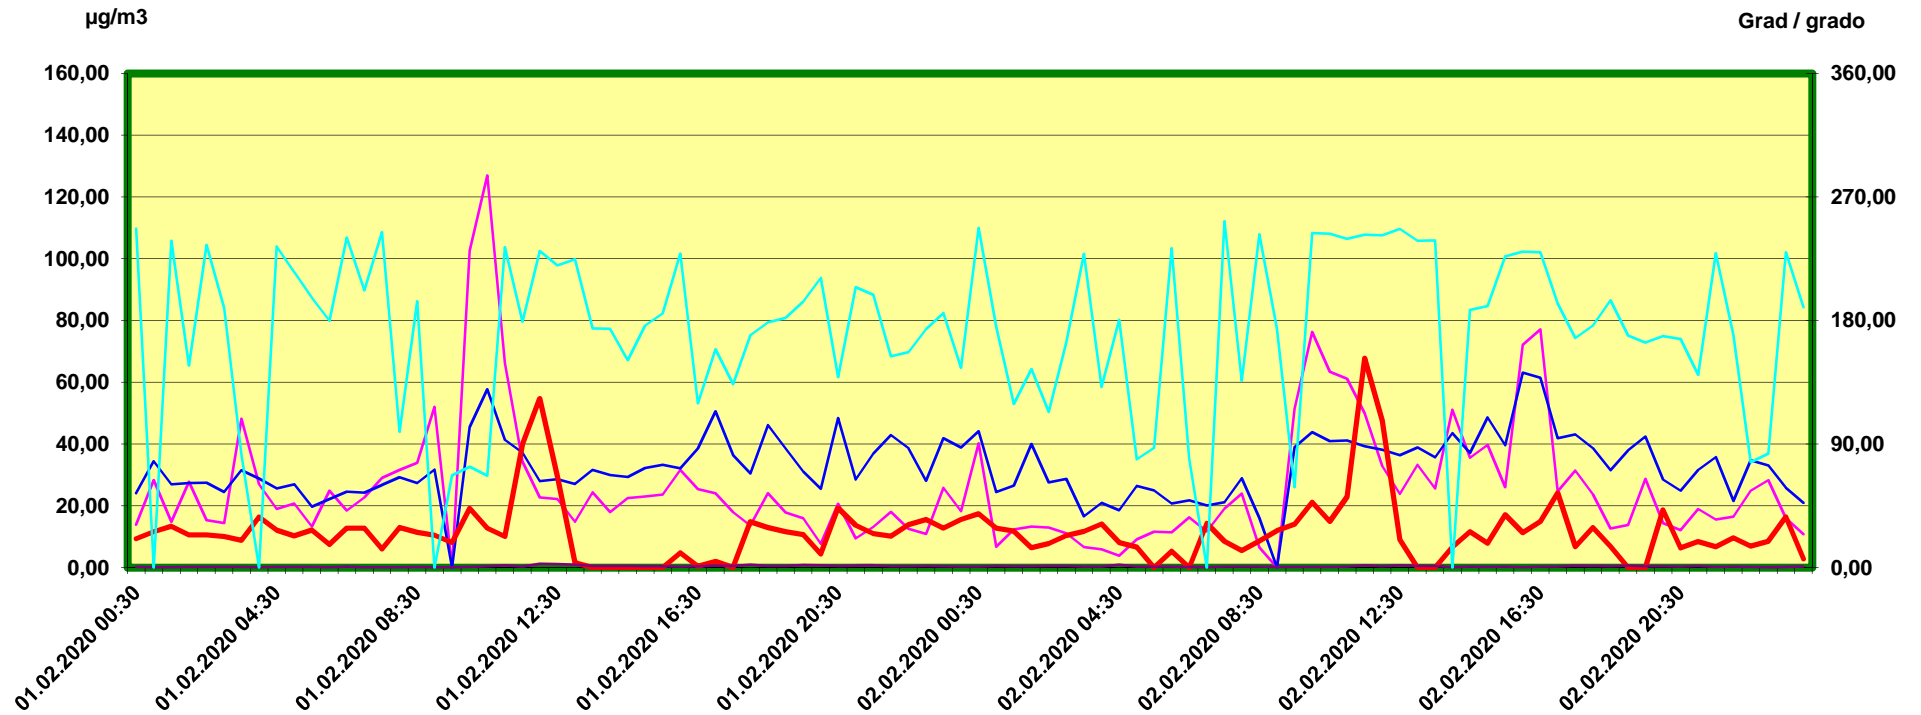

# Innsbruck Ampass

Zeitraum / Periodo di tempo: 1-2-2020 00:30 - 2-2-2020 24:00

Unkorrigierte Werte / Valori non corretti