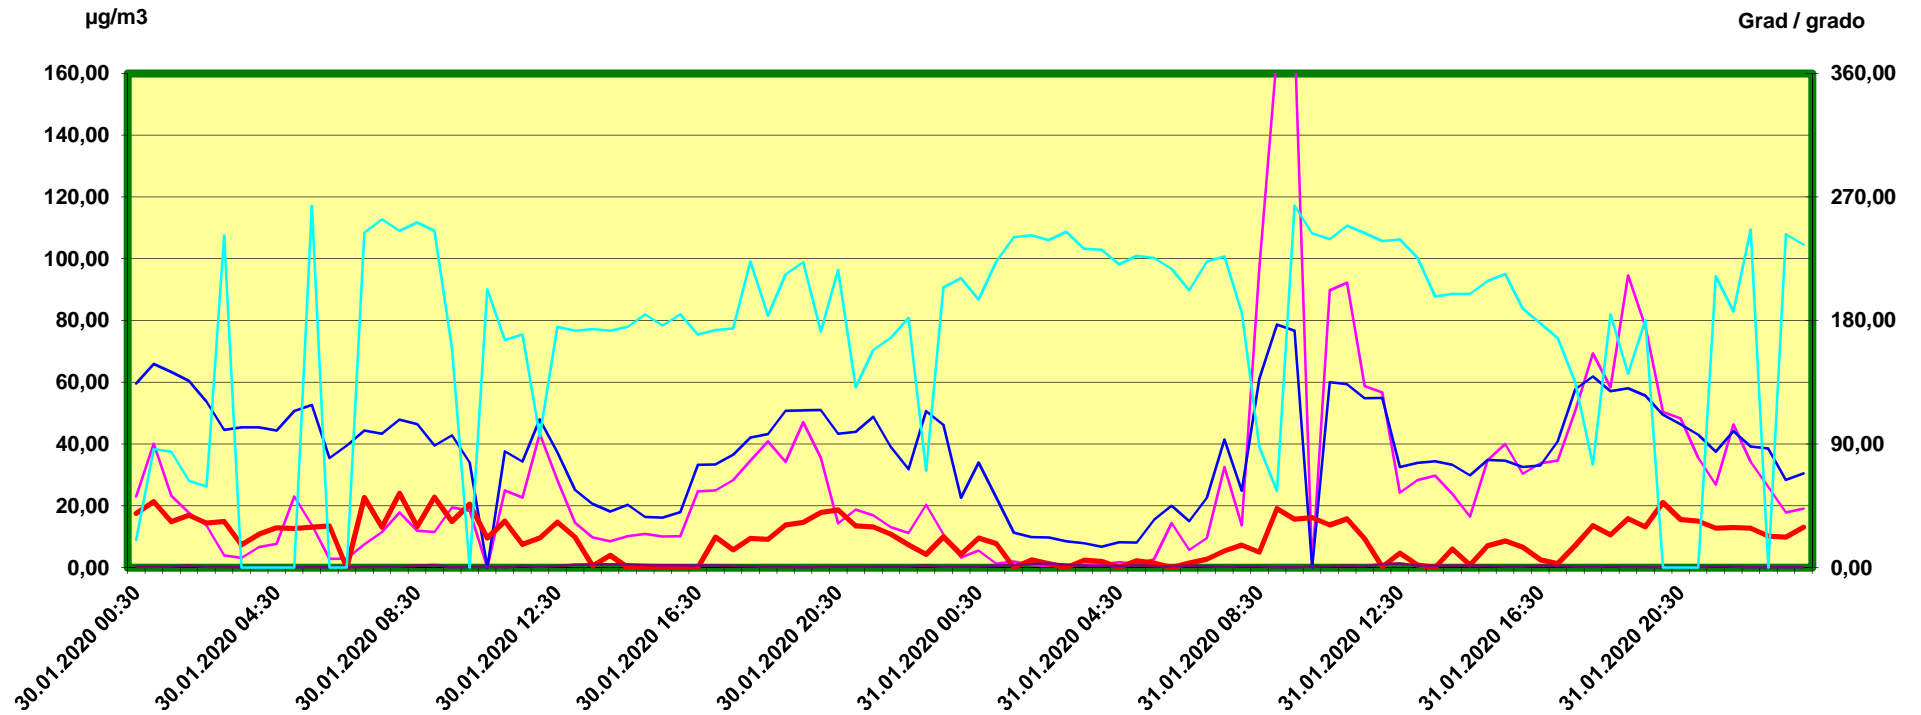

Innsbruck Ampass

Zeitraum / Periodo di tempo: 30-1-2020 00:30 - 31-2-2020 24:00

Unkorrigierte Werte / Valori non corretti