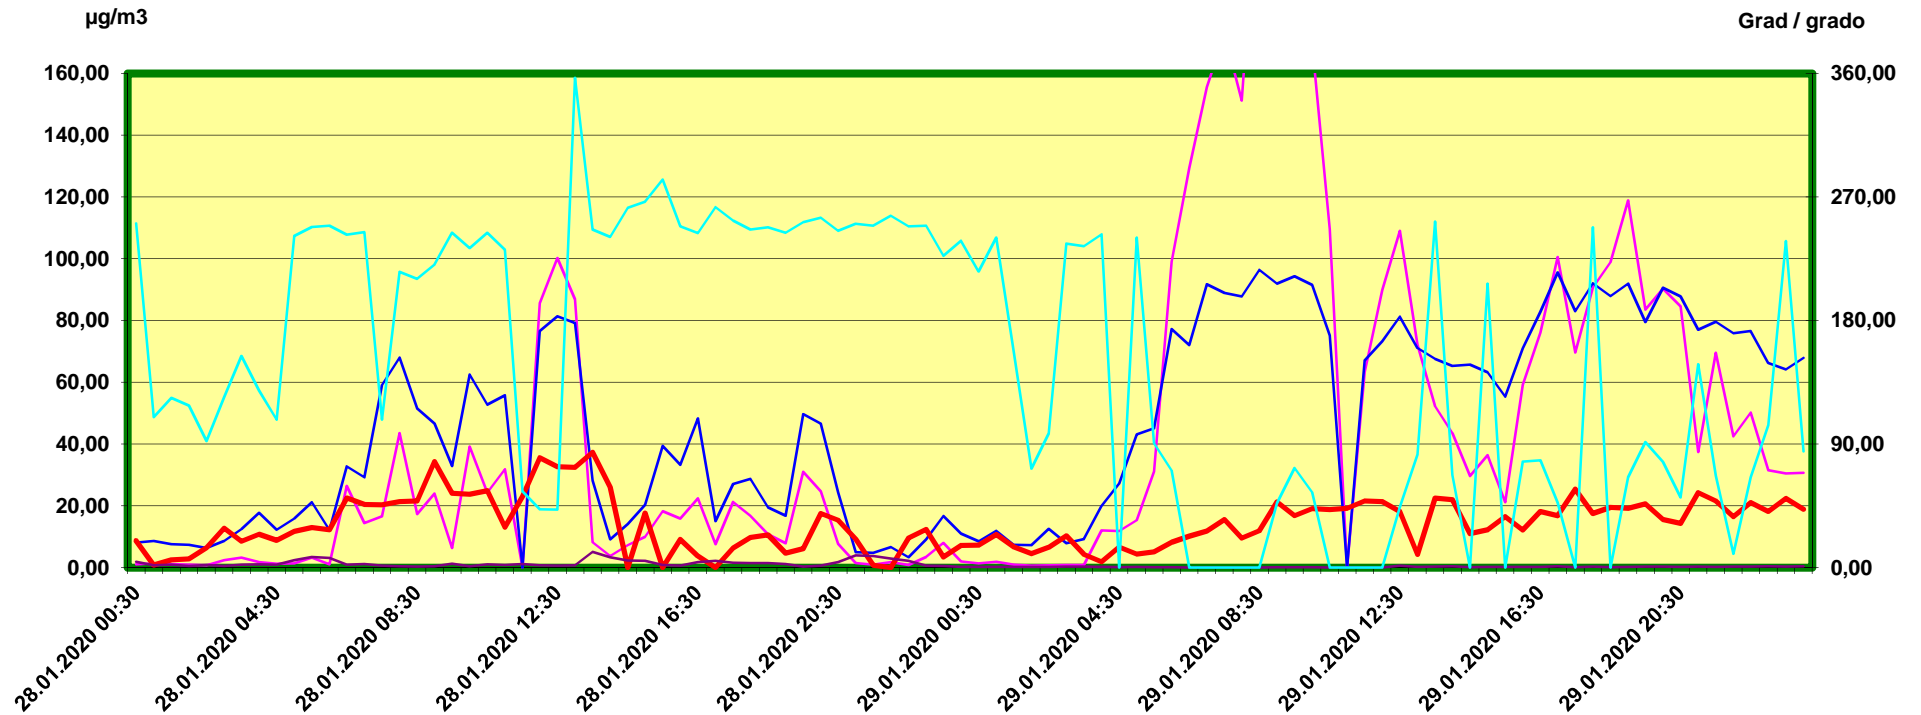

Innsbruck Ampass

Zeitraum / Periodo di tempo: 28-1-2020 00:30 - 29-1-2020 24:00

Unkorrigierte Werte / Valori non corretti