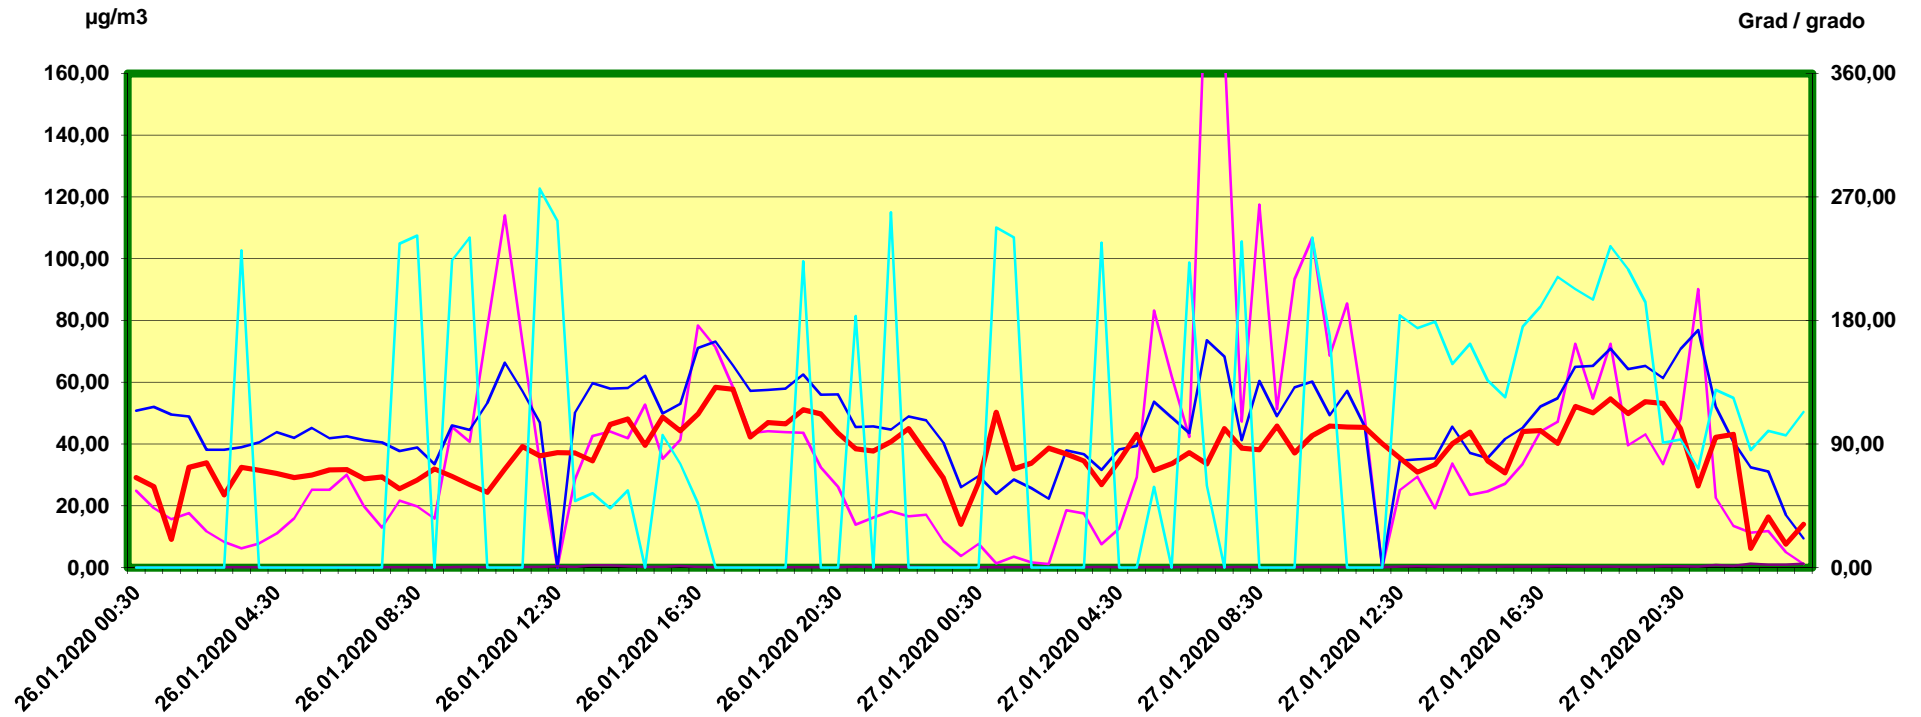

## Innsbruck Ampass

Zeitraum / Periodo di tempo: 26-1-2020 00:30 - 27-1-2020 24:00

Unkorrigierte Werte / Valori non corretti