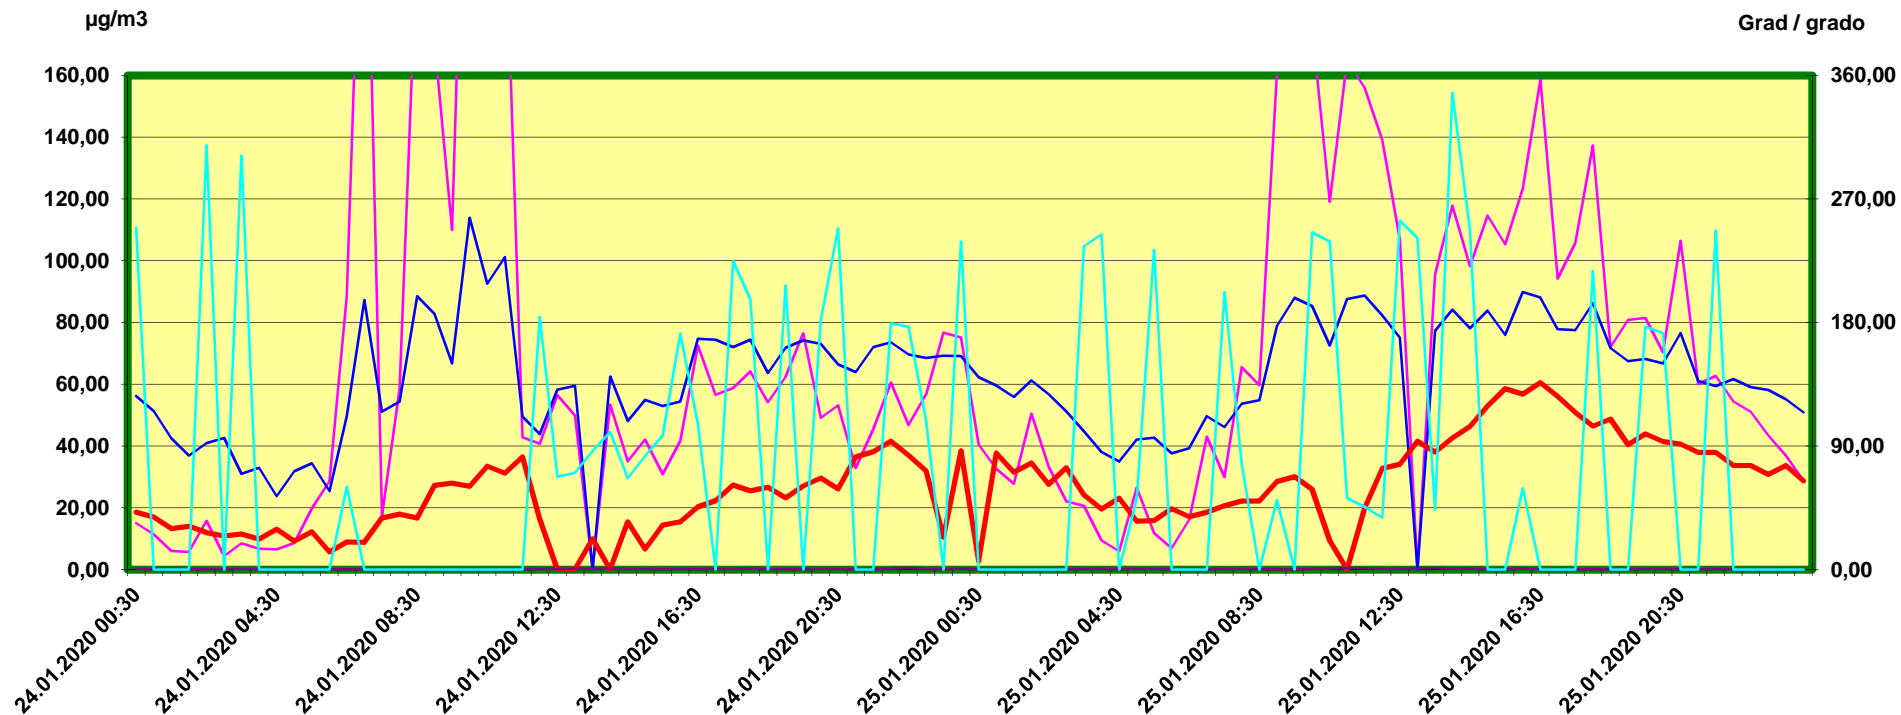

Innsbruck Ampass

Zeitraum / Periodo di tempo: 24-1-2020 00:30 - 25-1-2020 24:00

Unkorrigierte Werte / Valori non corretti