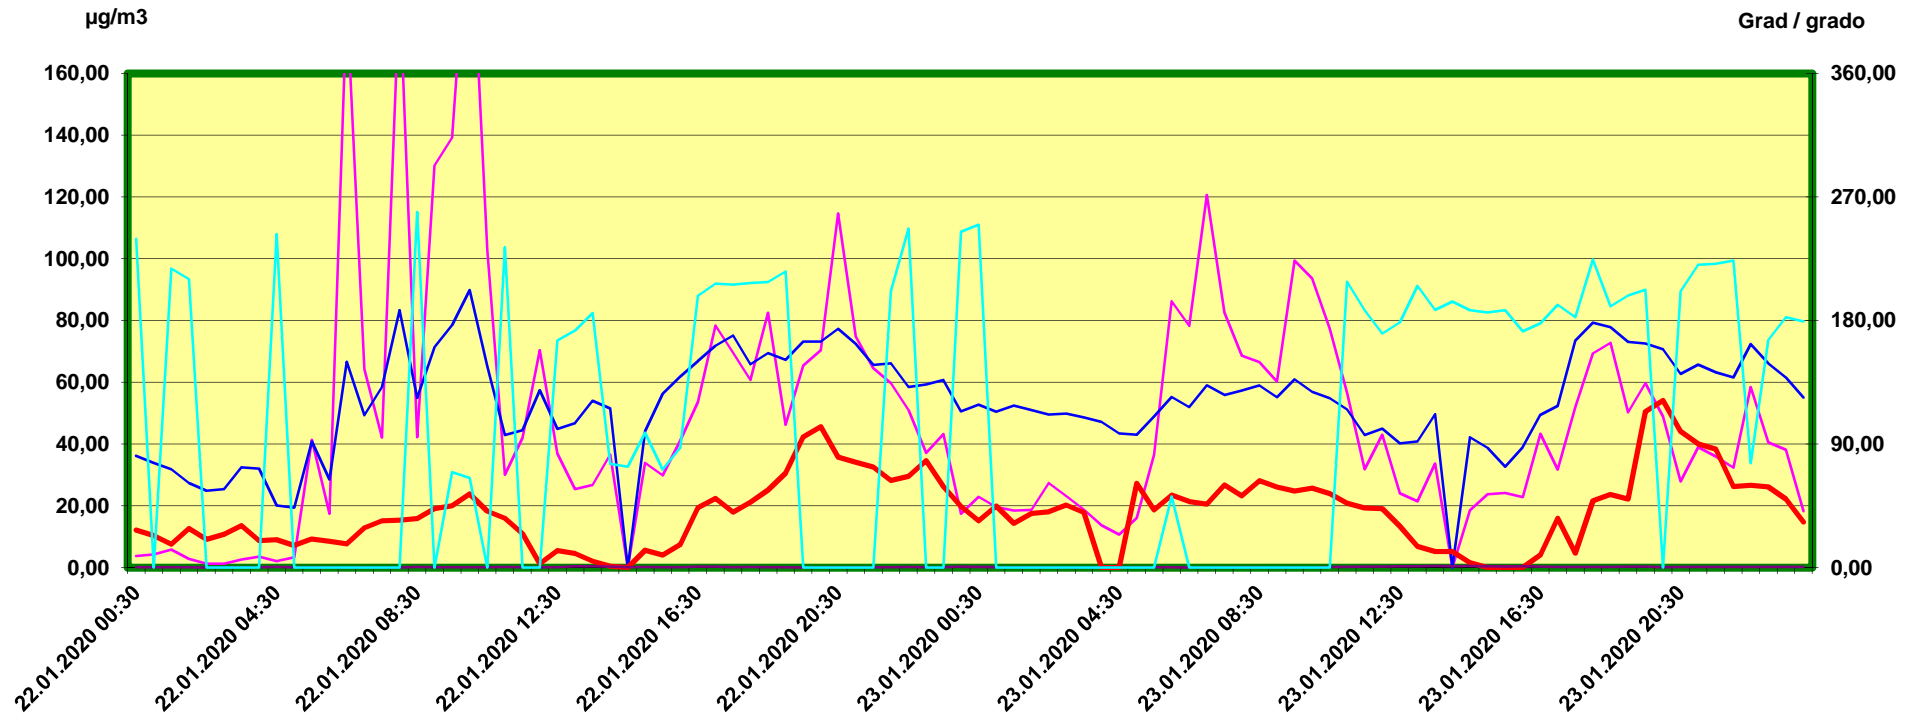

Innsbruck Ampass

Zeitraum / Periodo di tempo: 22-1-2020 00:30 - 23-1-2020 24:00

Unkorrigierte Werte / Valori non corretti