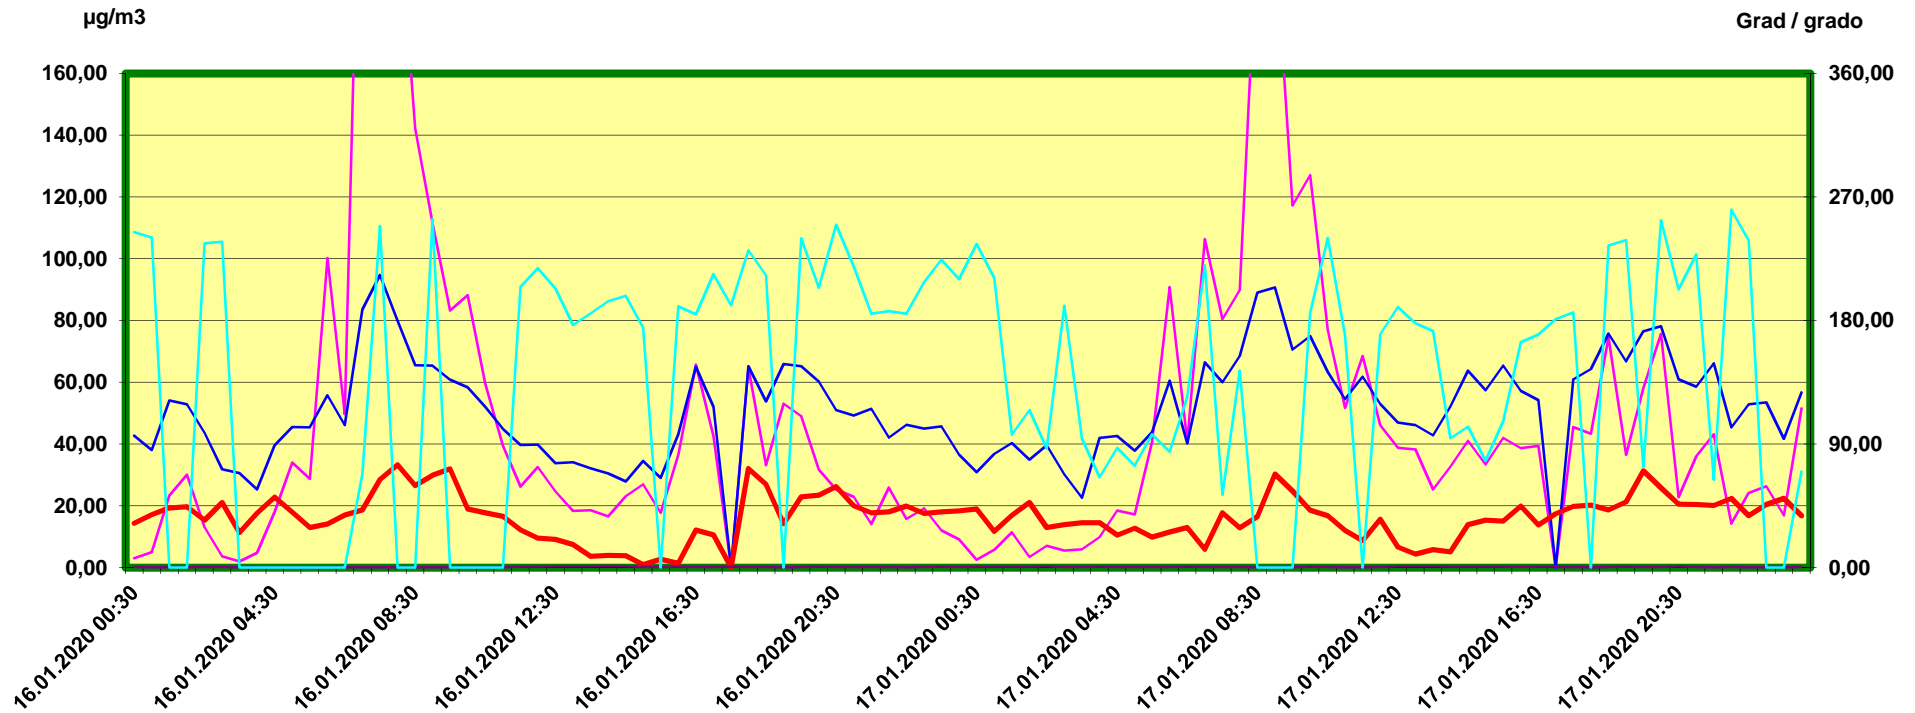

# Innsbruck Ampass

Zeitraum / Periodo di tempo: 16-1-2020 00:30 - 17-1-2020 24:00

Unkorrigierte Werte / Valori non corretti