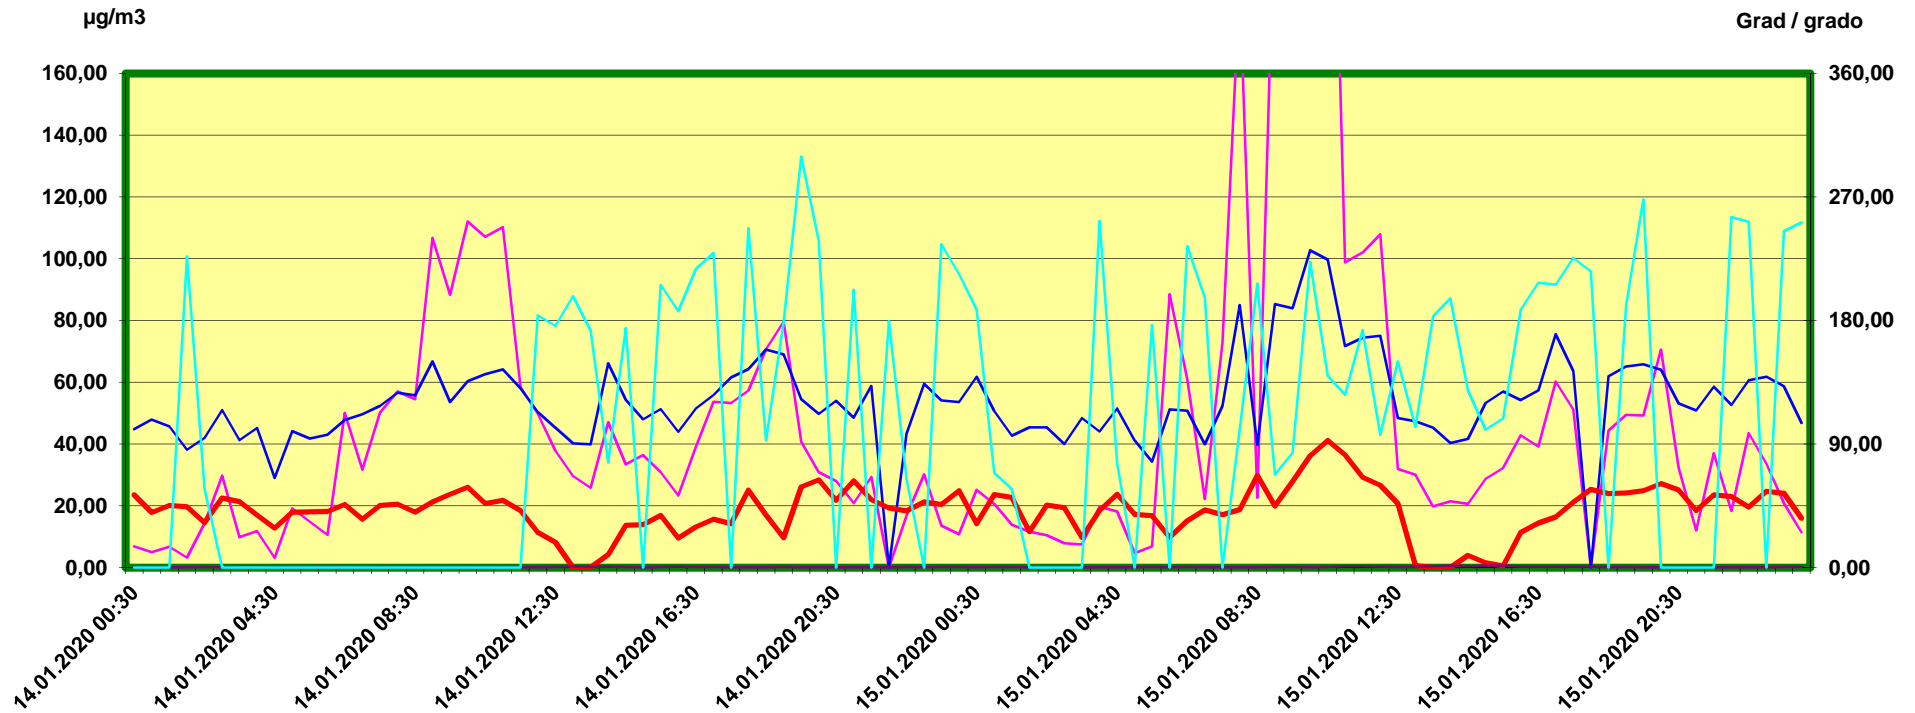

Innsbruck Ampass

Zeitraum / Periodo di tempo: 14-1-2020 00:30 - 15-1-2020 24:00

Unkorrigierte Werte / Valori non corretti