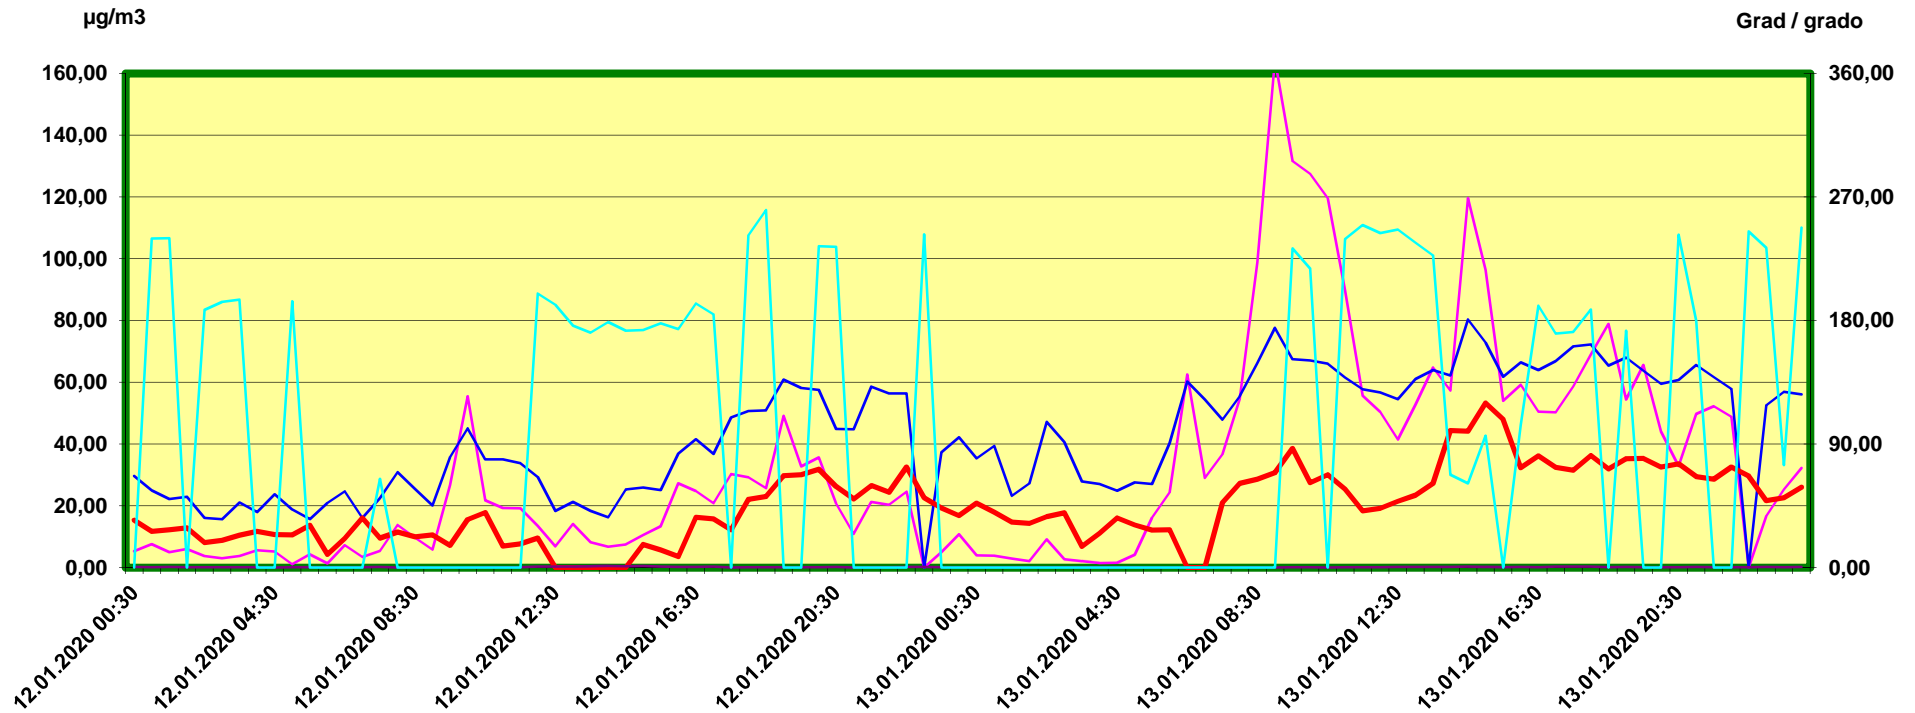

# Innsbruck Ampass

Zeitraum / Periodo di tempo: 12-1-2020 00:30 - 13-1-2020 24:00

Unkorrigierte Werte / Valori non corretti