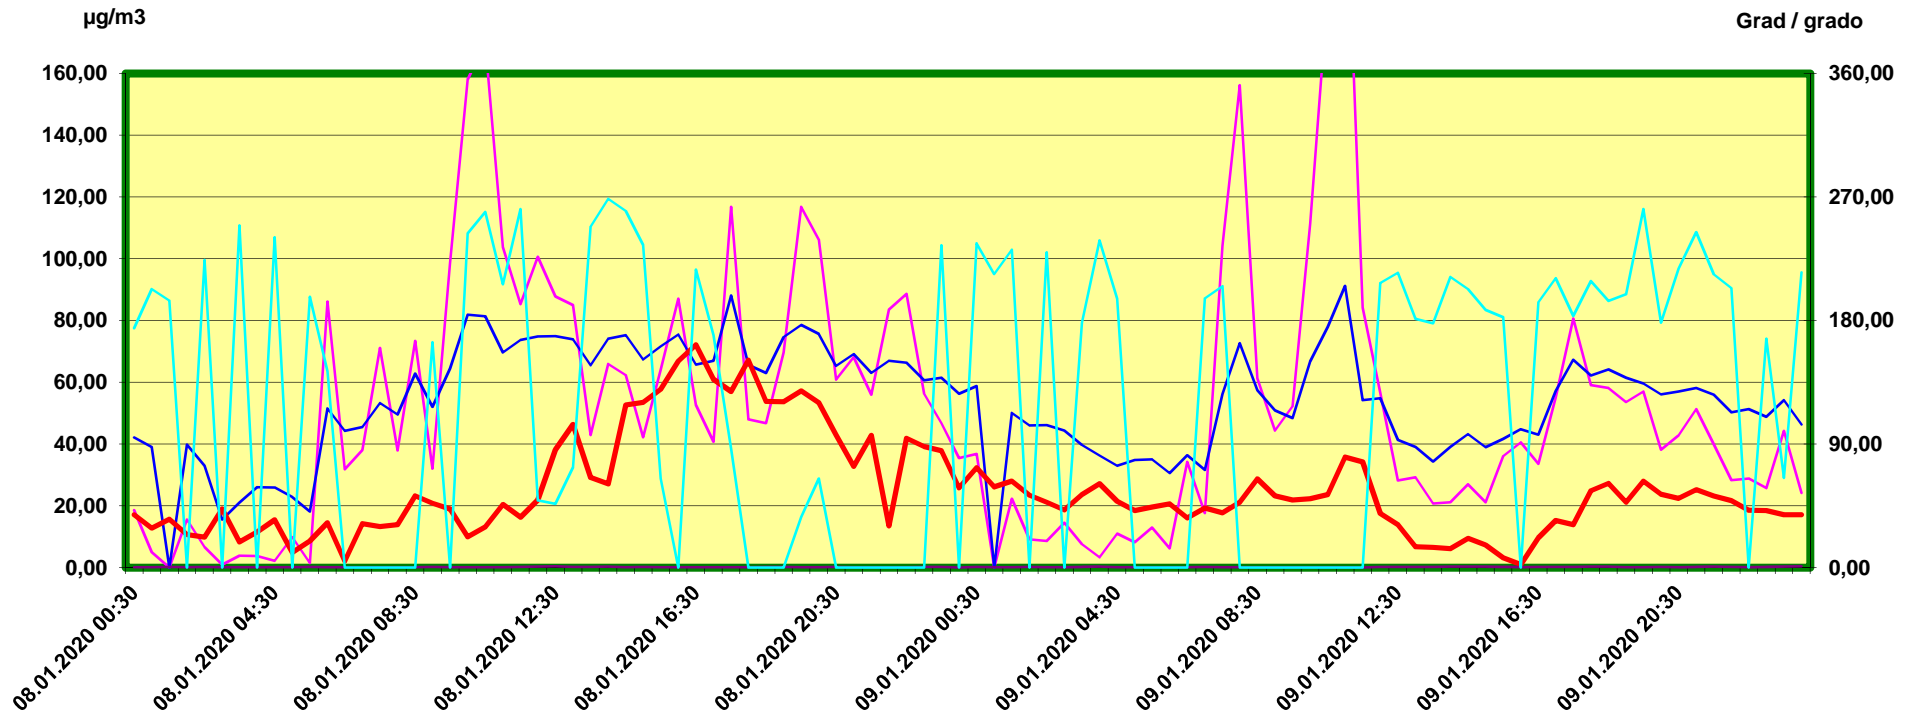

Innsbruck Ampass

Zeitraum / Periodo di tempo: 8-1-2020 00:30 - 9-1-2020 24:00

Unkorrigierte Werte / Valori non corretti