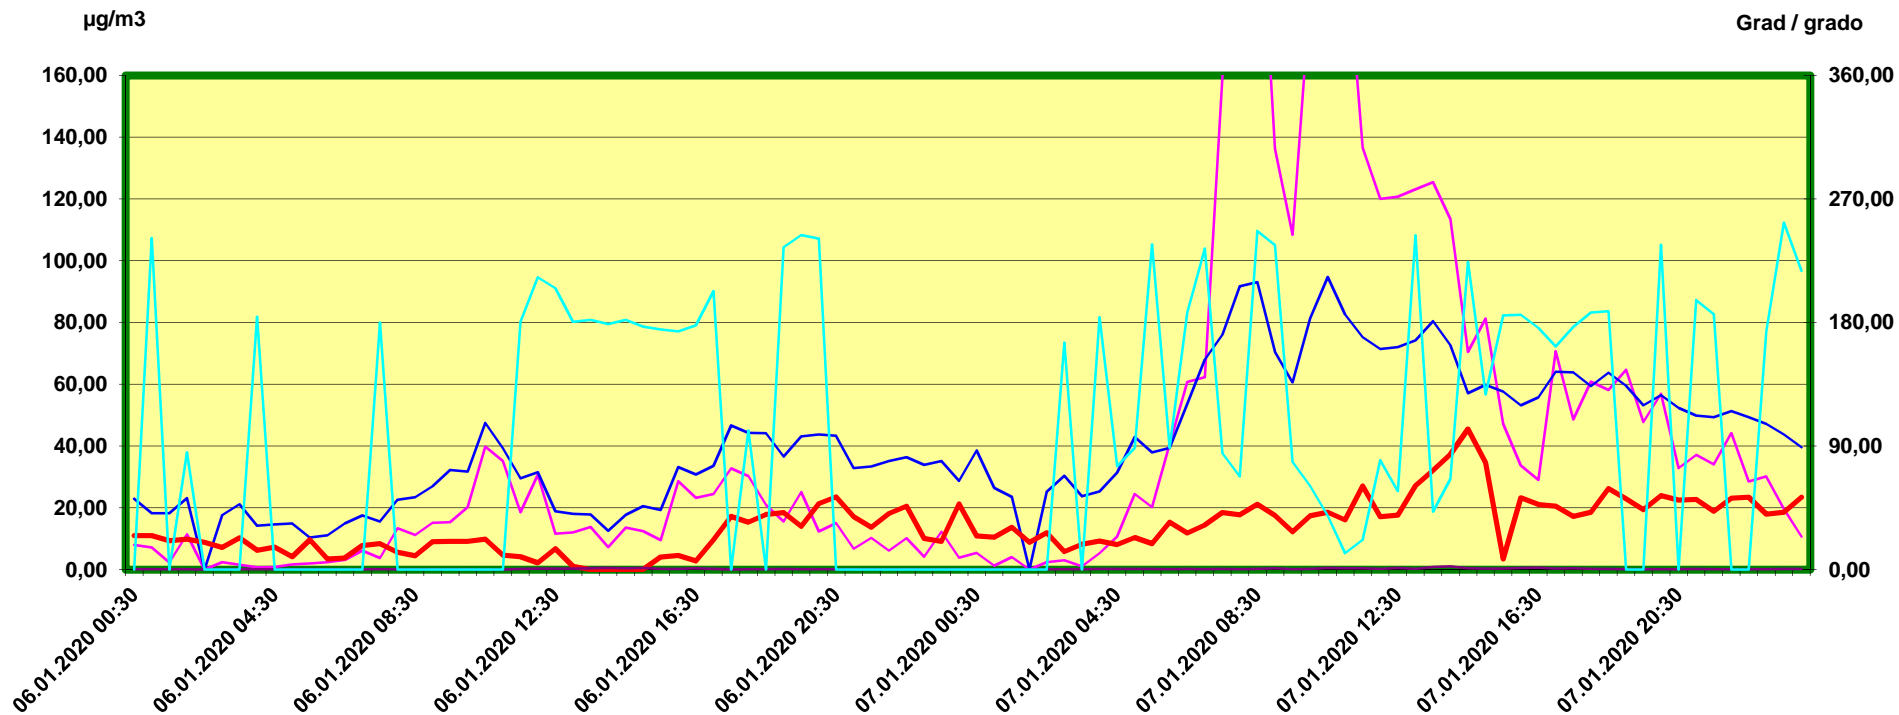

Innsbruck Ampass

Zeitraum / Periodo di tempo: 6-1-2020 00:30 - 7-1-2020 24:00

Unkorrigierte Werte / Valori non corretti