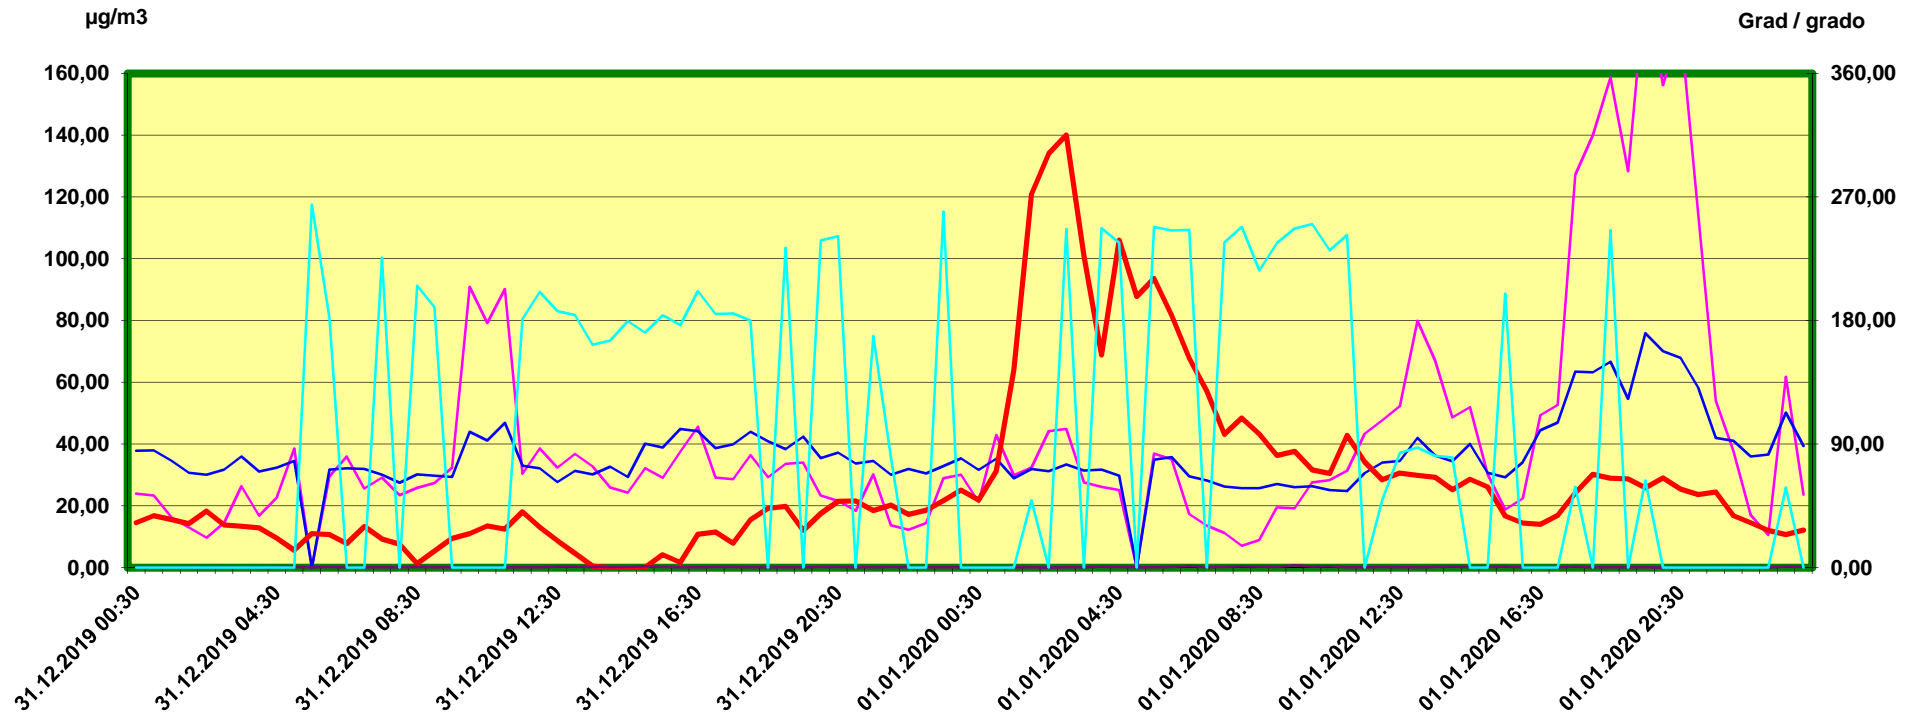

Innsbruck Ampass

Zeitraum / Periodo di tempo: 31-12-2019 00:30 - 1-1-2020 24:00

Unkorrigierte Werte / Valori non corretti