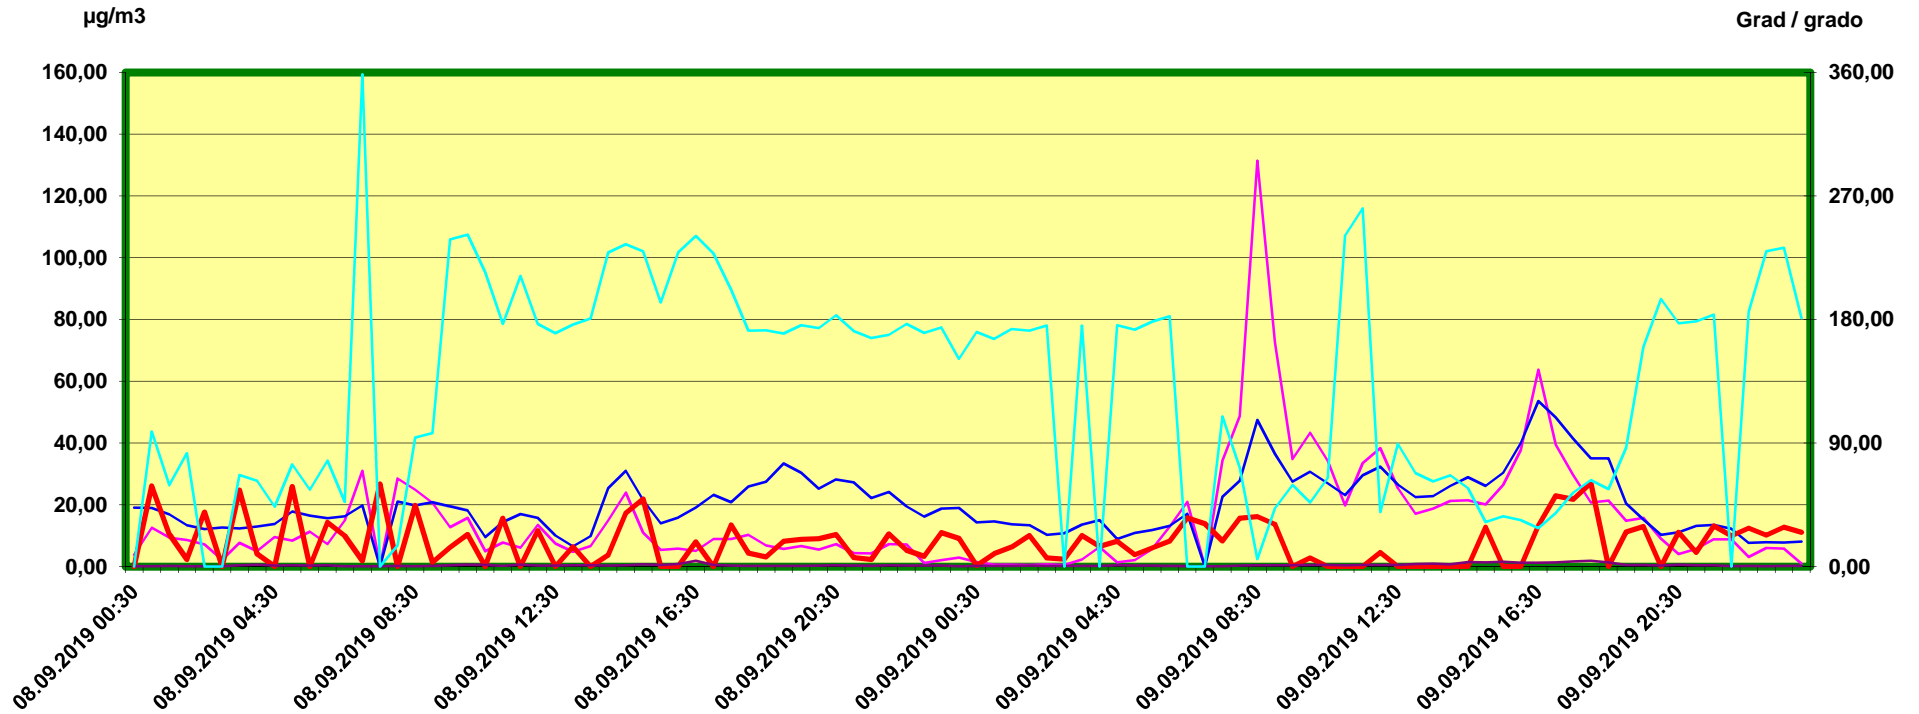

Innsbruck Ampass

Zeitraum / Periodo di tempo: 8-9-2019 00:30 - 9-9-2019 24:00

Unkorrigierte Werte / Valori non corretti