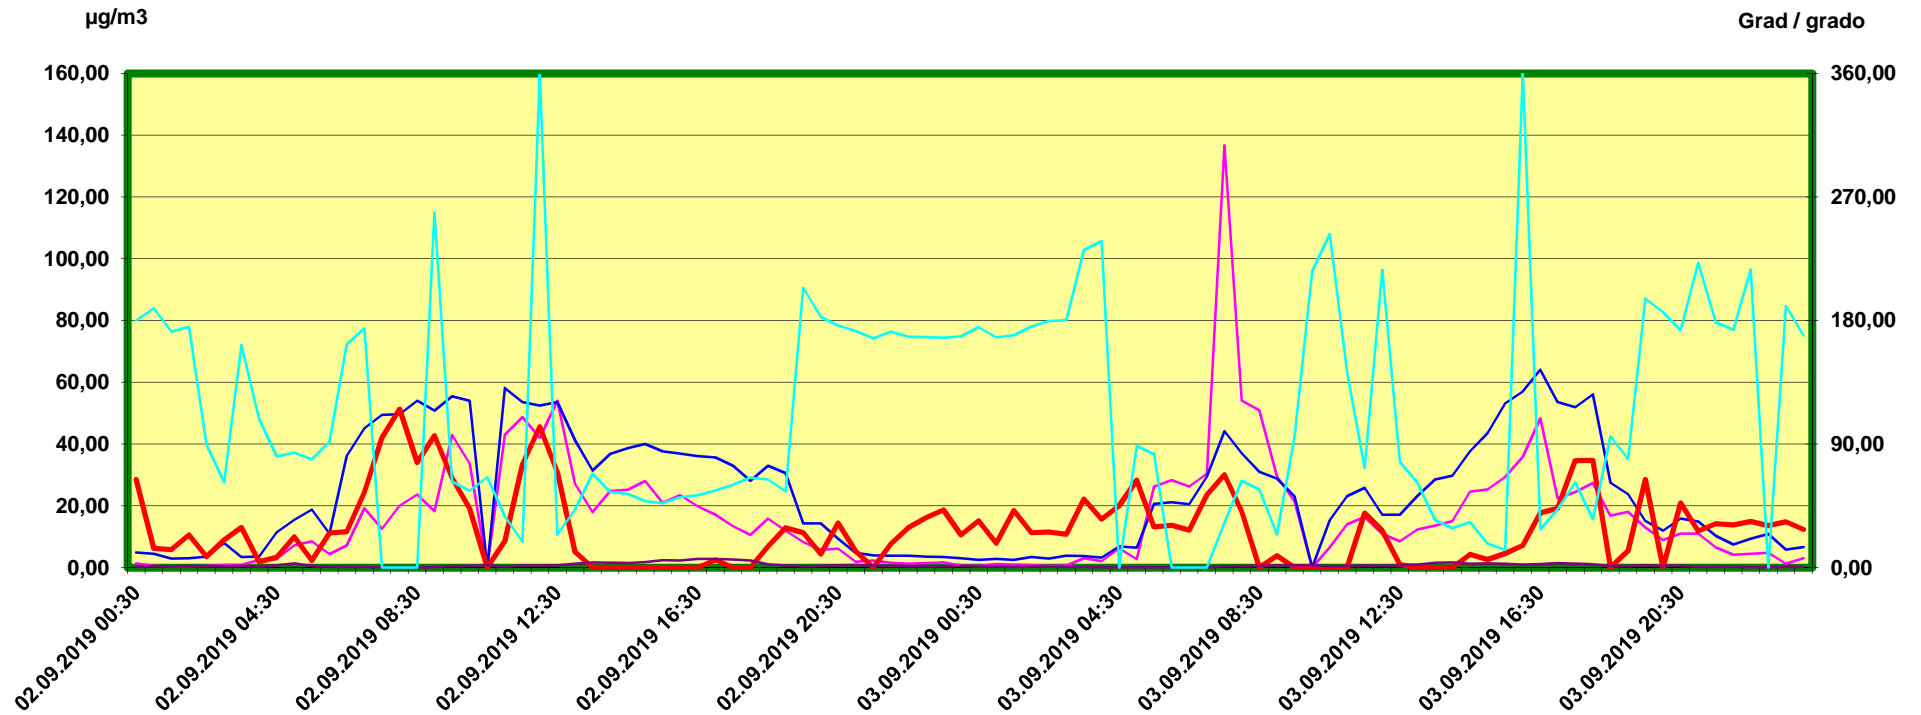

Innsbruck Ampass

Zeitraum / Periodo di tempo: 2-9-2019 00:30 - 3-9-2019 24:00

Unkorrigierte Werte / Valori non corretti