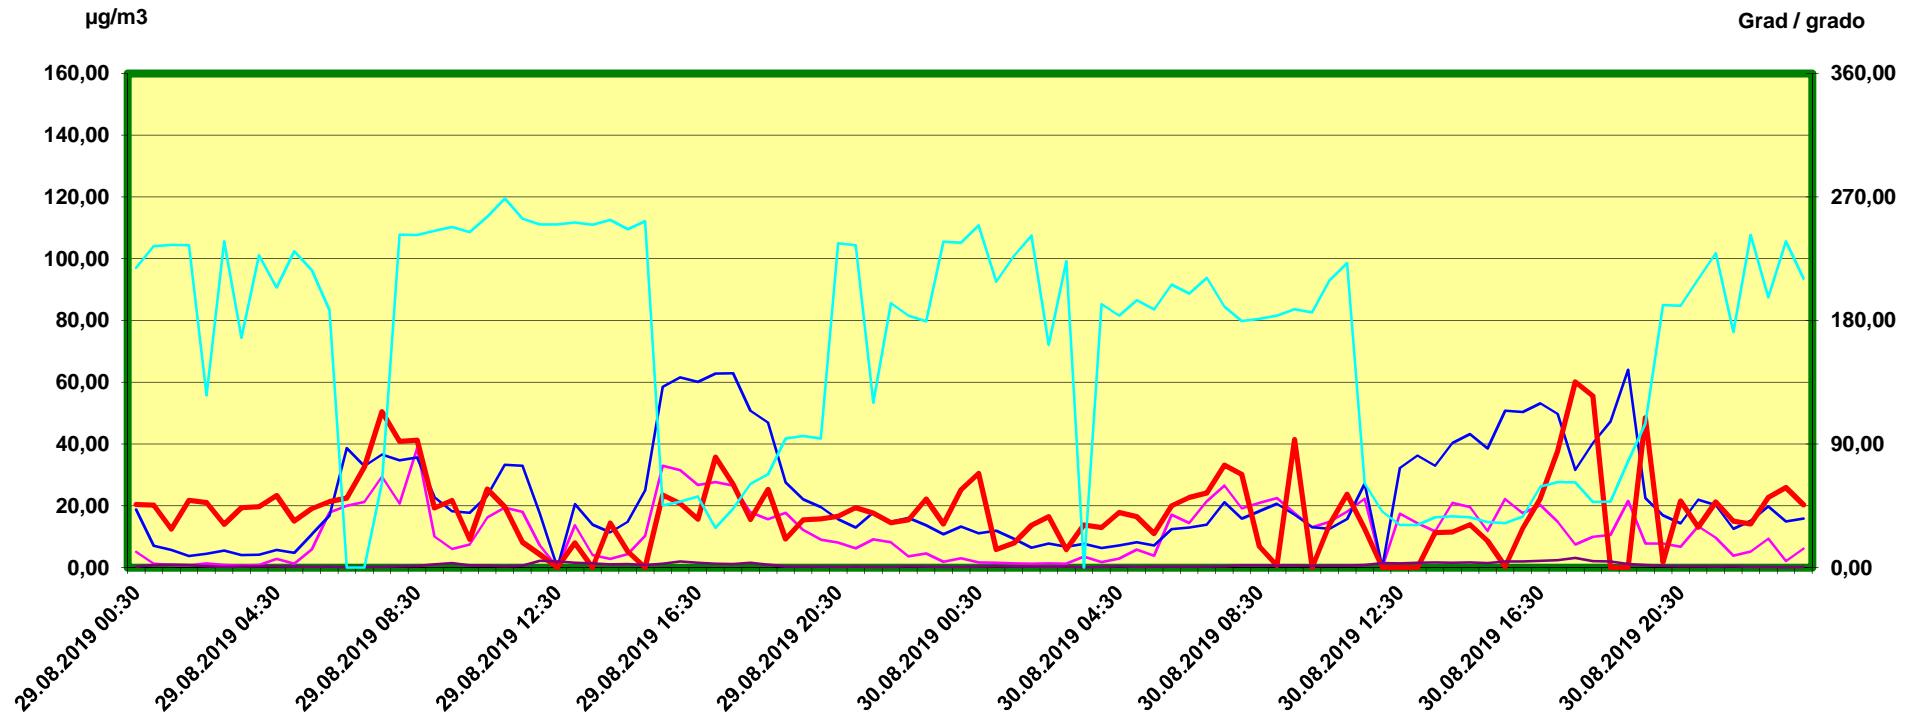

Innsbruck Ampass

Zeitraum / Periodo di tempo: 29-8-2019 00:30 - 30-8-2019 24:00

Unkorrigierte Werte / Valori non corretti