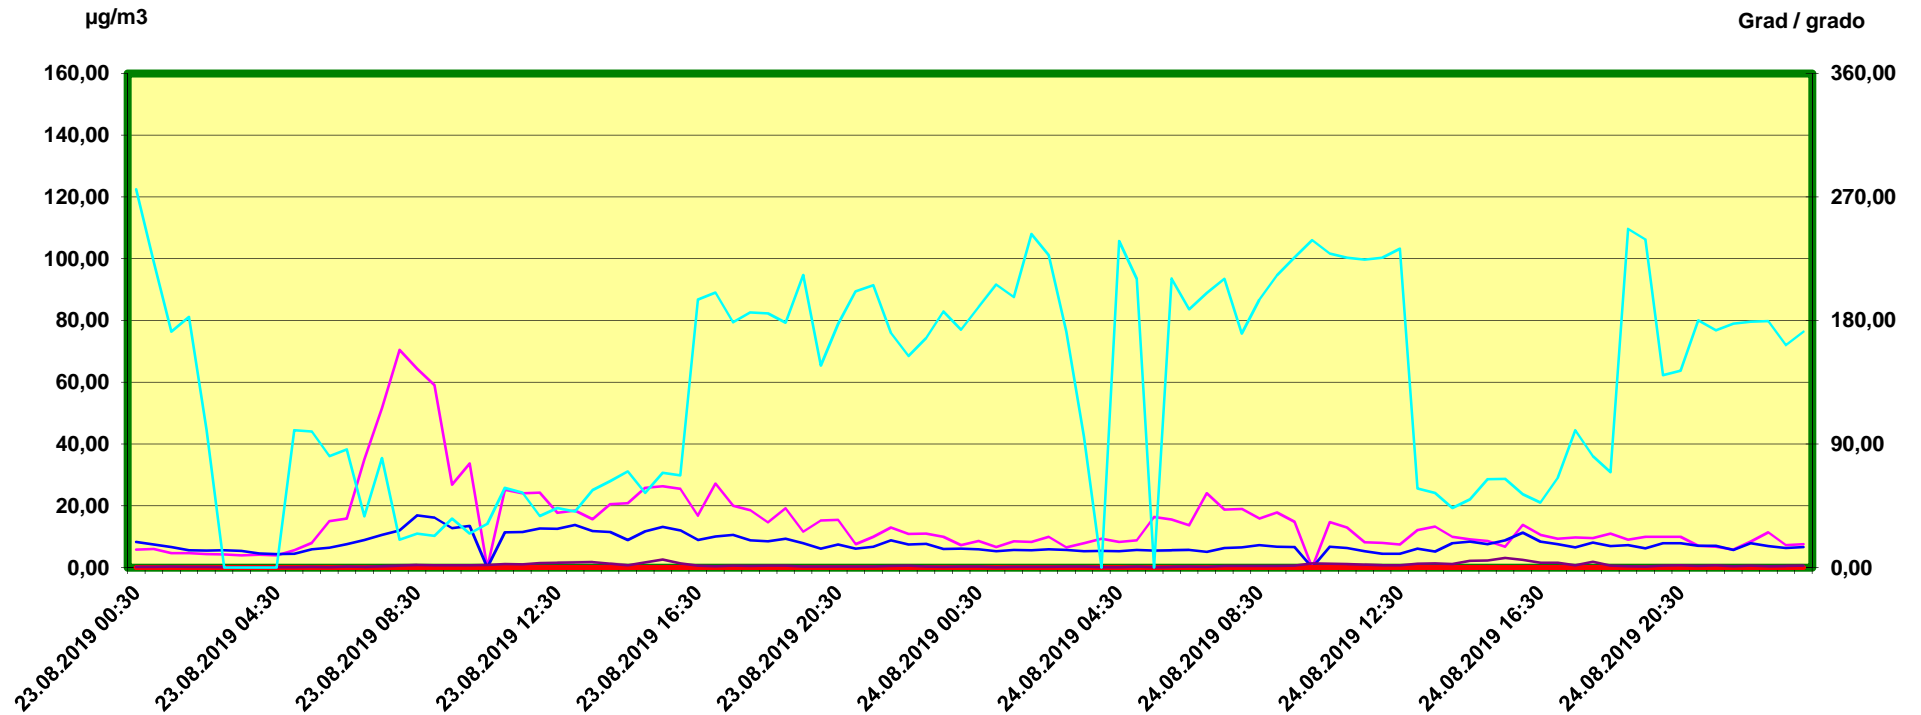

# Innsbruck Ampass

Zeitraum / Periodo di tempo: 23-8-2019 00:30 - 24-8-2019 24:00

Unkorrigierte Werte / Valori non corretti