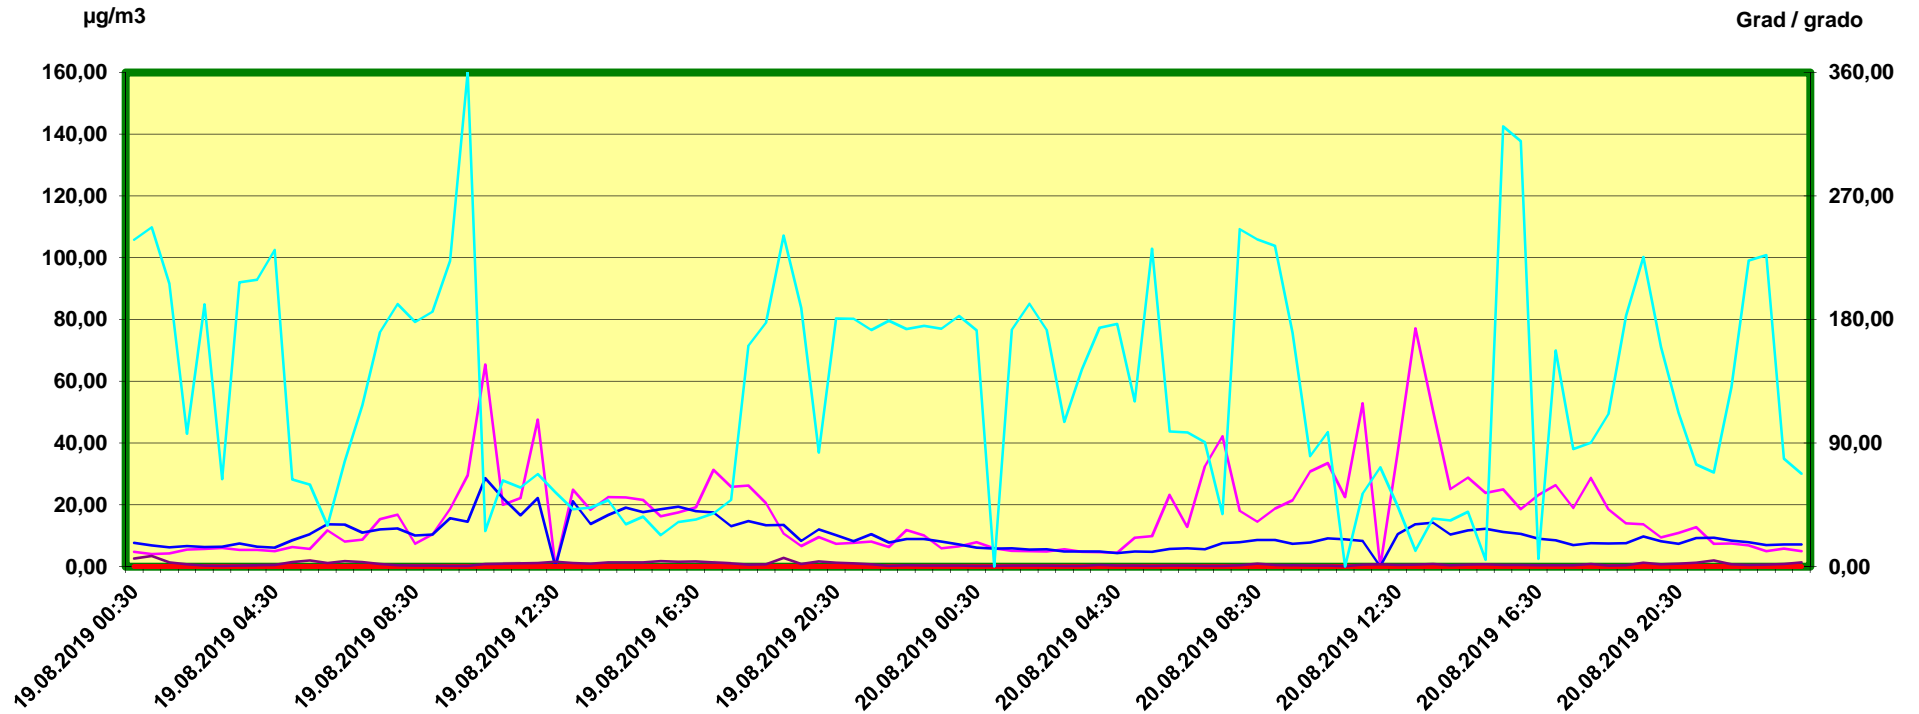

Innsbruck Ampass

Zeitraum / Periodo di tempo: 19-8-2019 00:30 - 20-8-2019 24:00

Unkorrigierte Werte / Valori non corretti