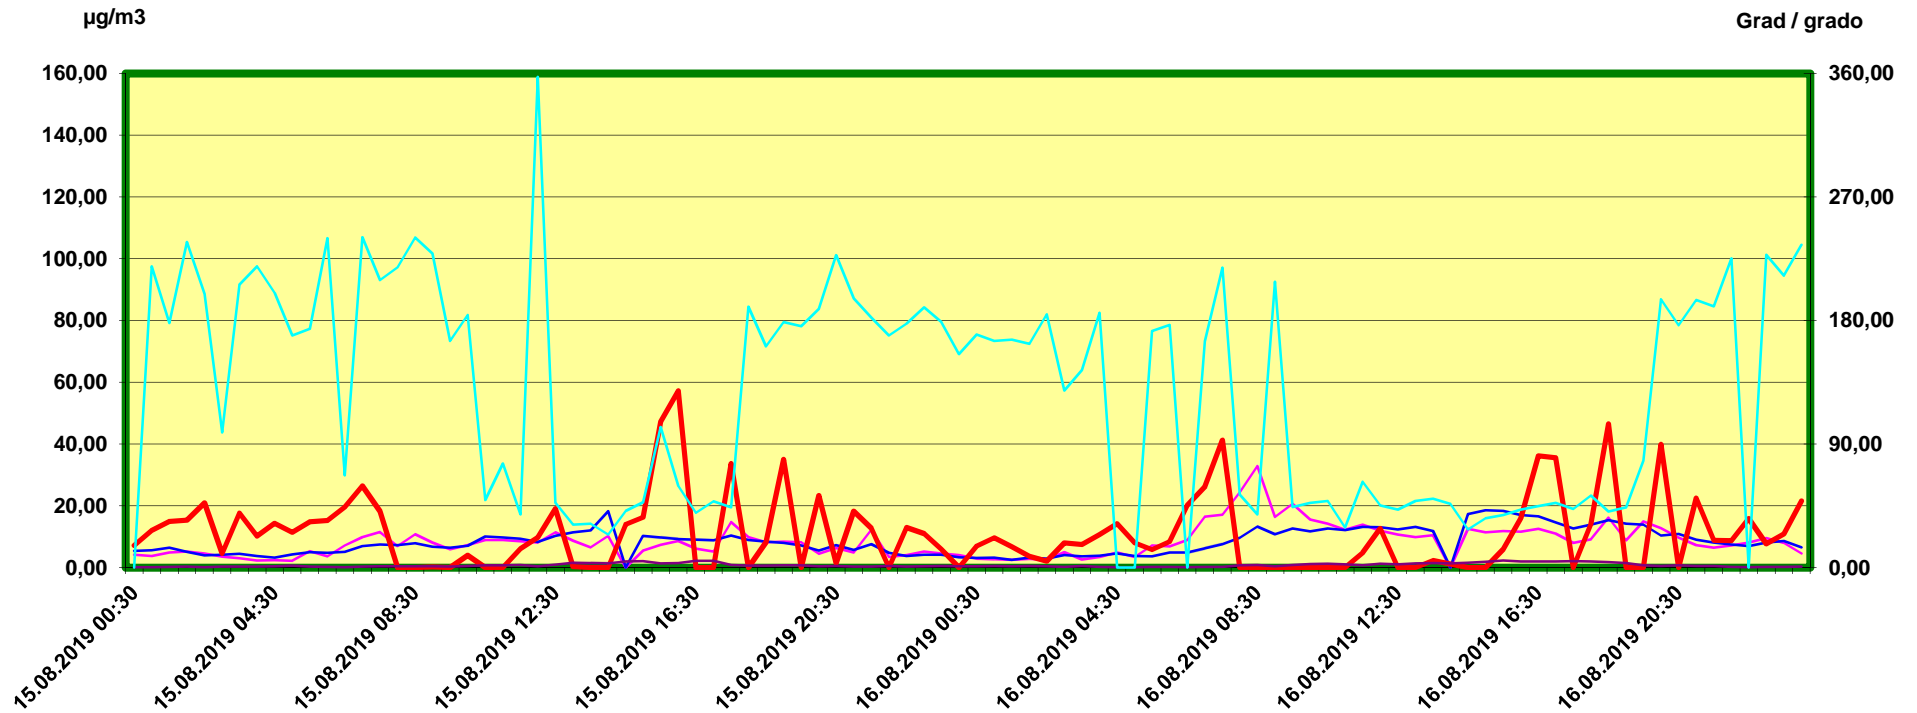

Innsbruck Ampass

Zeitraum / Periodo di tempo: 15-8-2019 00:30 - 16-8-2019 24:00

Unkorrigierte Werte / Valori non corretti