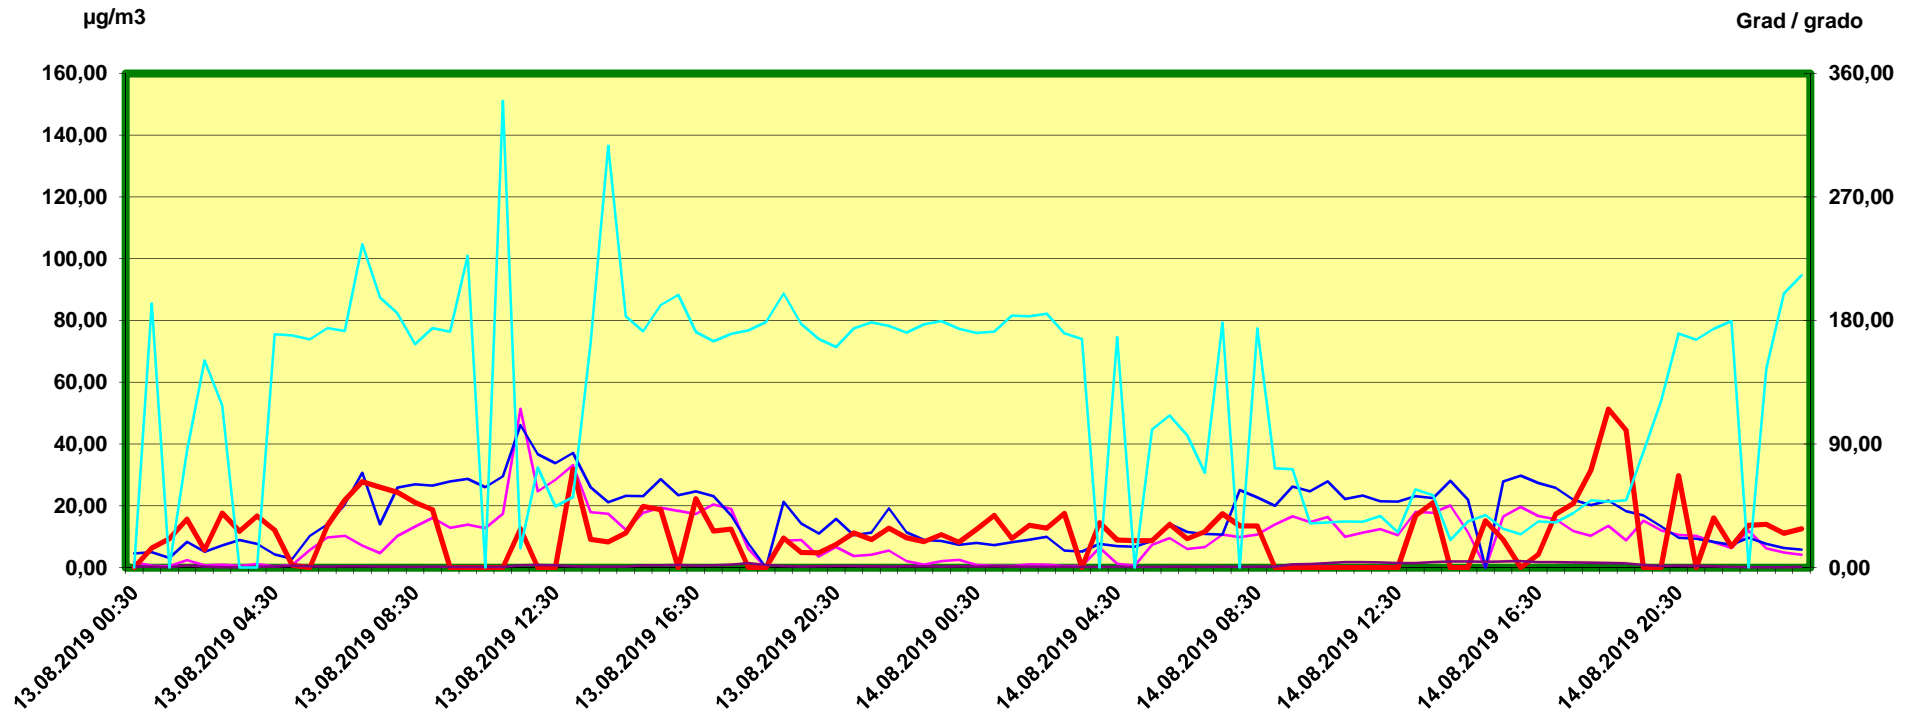

## Innsbruck Ampass

Zeitraum / Periodo di tempo: 13-8-2019 00:30 - 14-8-2019 24:00

Unkorrigierte Werte / Valori non corretti