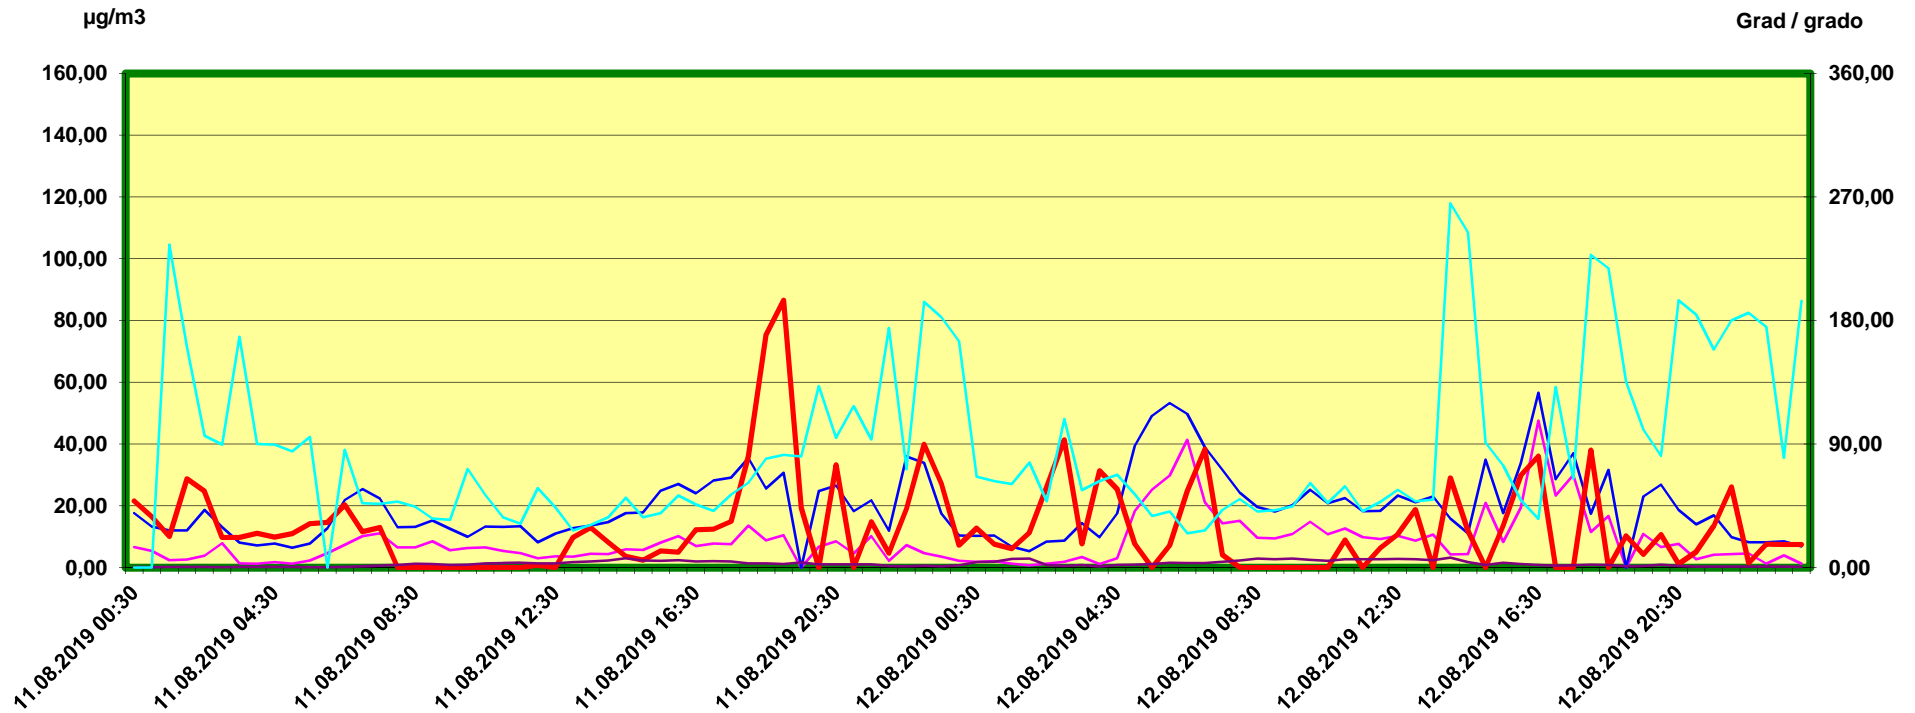

Innsbruck Ampass

Zeitraum / Periodo di tempo: 11-8-2019 00:30 - 12-8-2019 24:00

Unkorrigierte Werte / Valori non corretti