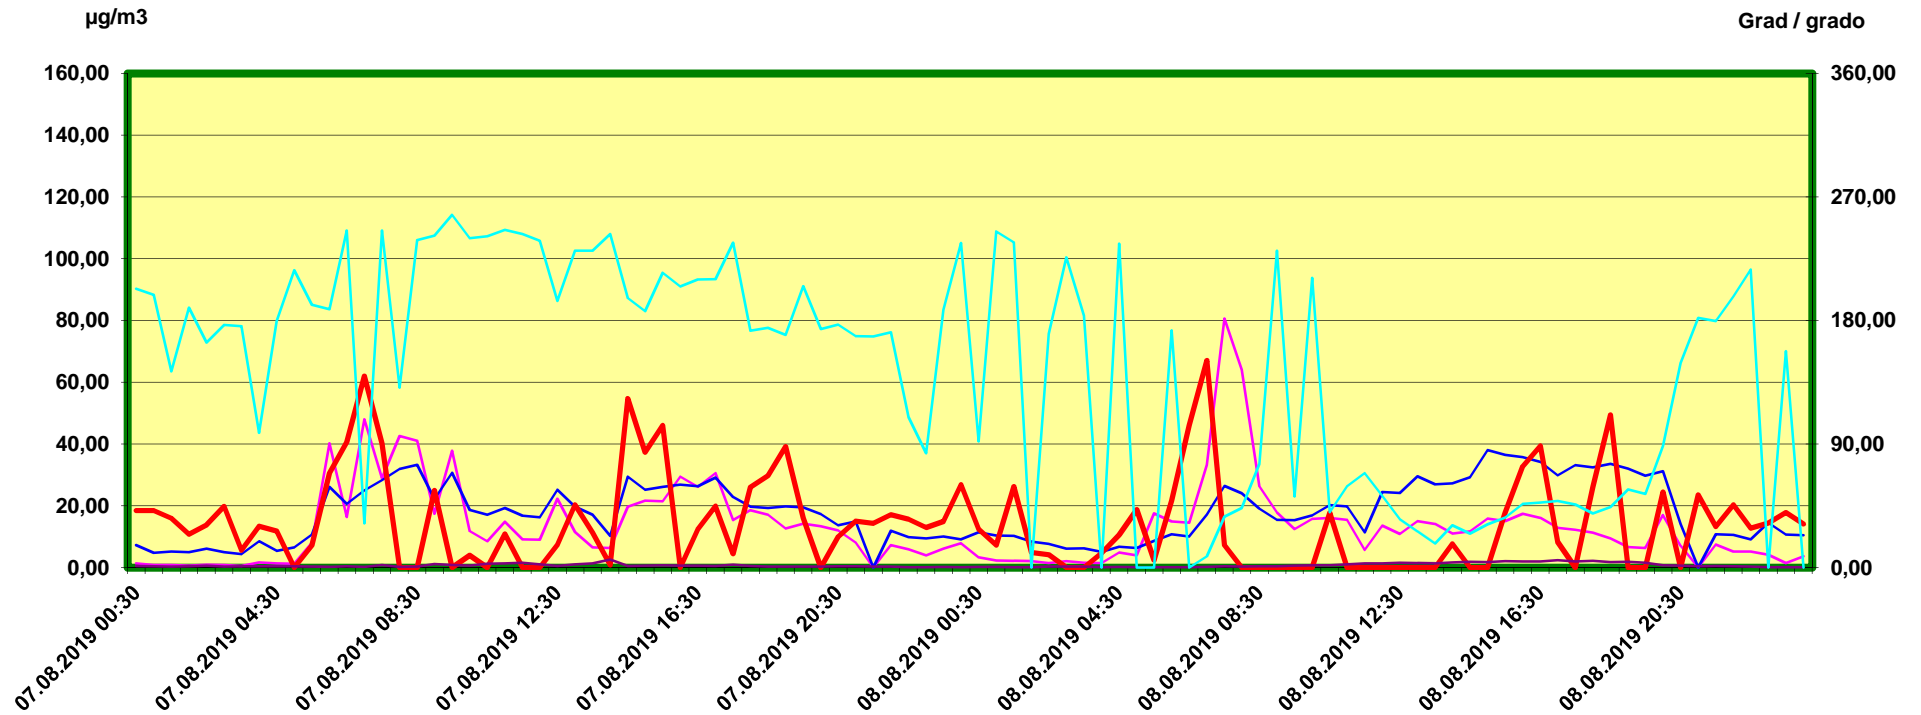

Innsbruck Ampass

Zeitraum / Periodo di tempo: 7-8-2019 00:30 - 8-8-2019 24:00

Unkorrigierte Werte / Valori non corretti