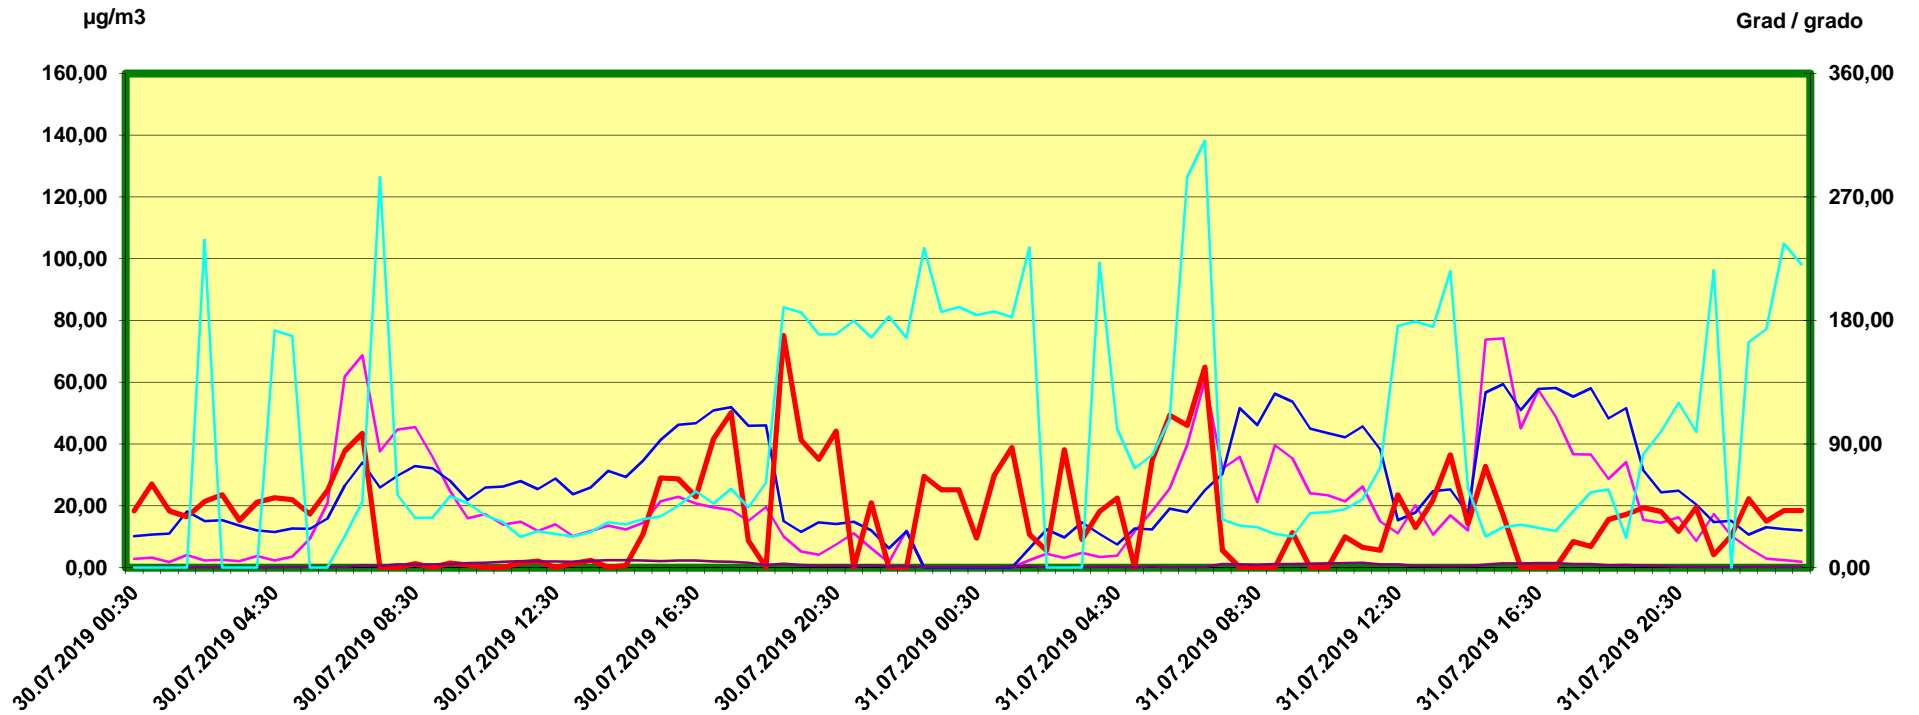

# Innsbruck Ampass

Zeitraum / Periodo di tempo: 30-7-2019 00:30 - 31-8-2019 24:00

Unkorrigierte Werte / Valori non corretti