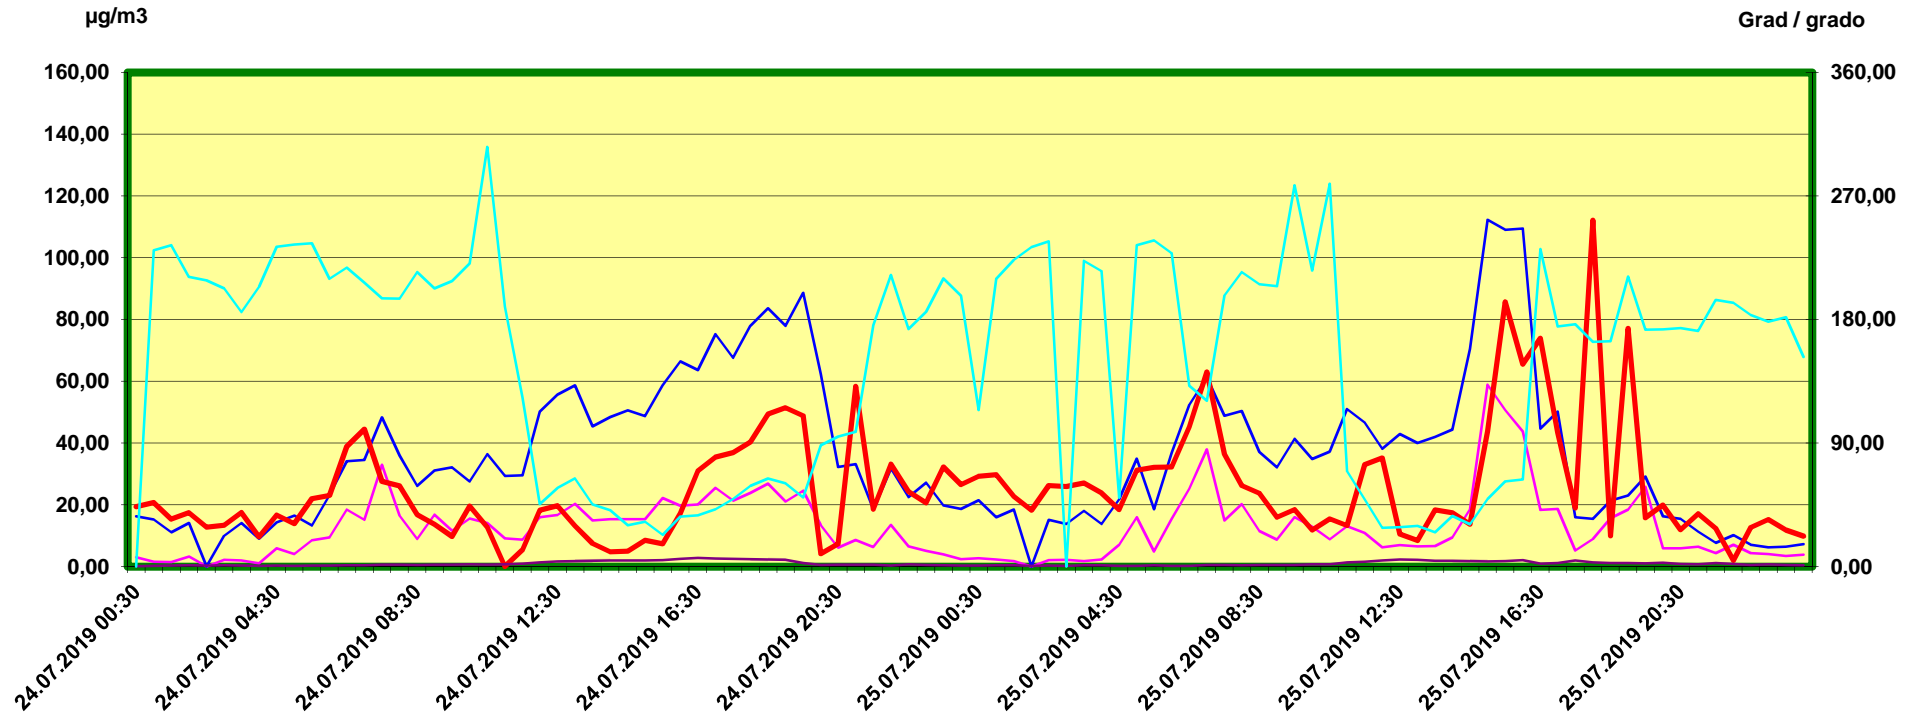

Innsbruck Ampass

Zeitraum / Periodo di tempo: 24-7-2019 00:30 - 25-7-2019 24:00

Unkorrigierte Werte / Valori non corretti