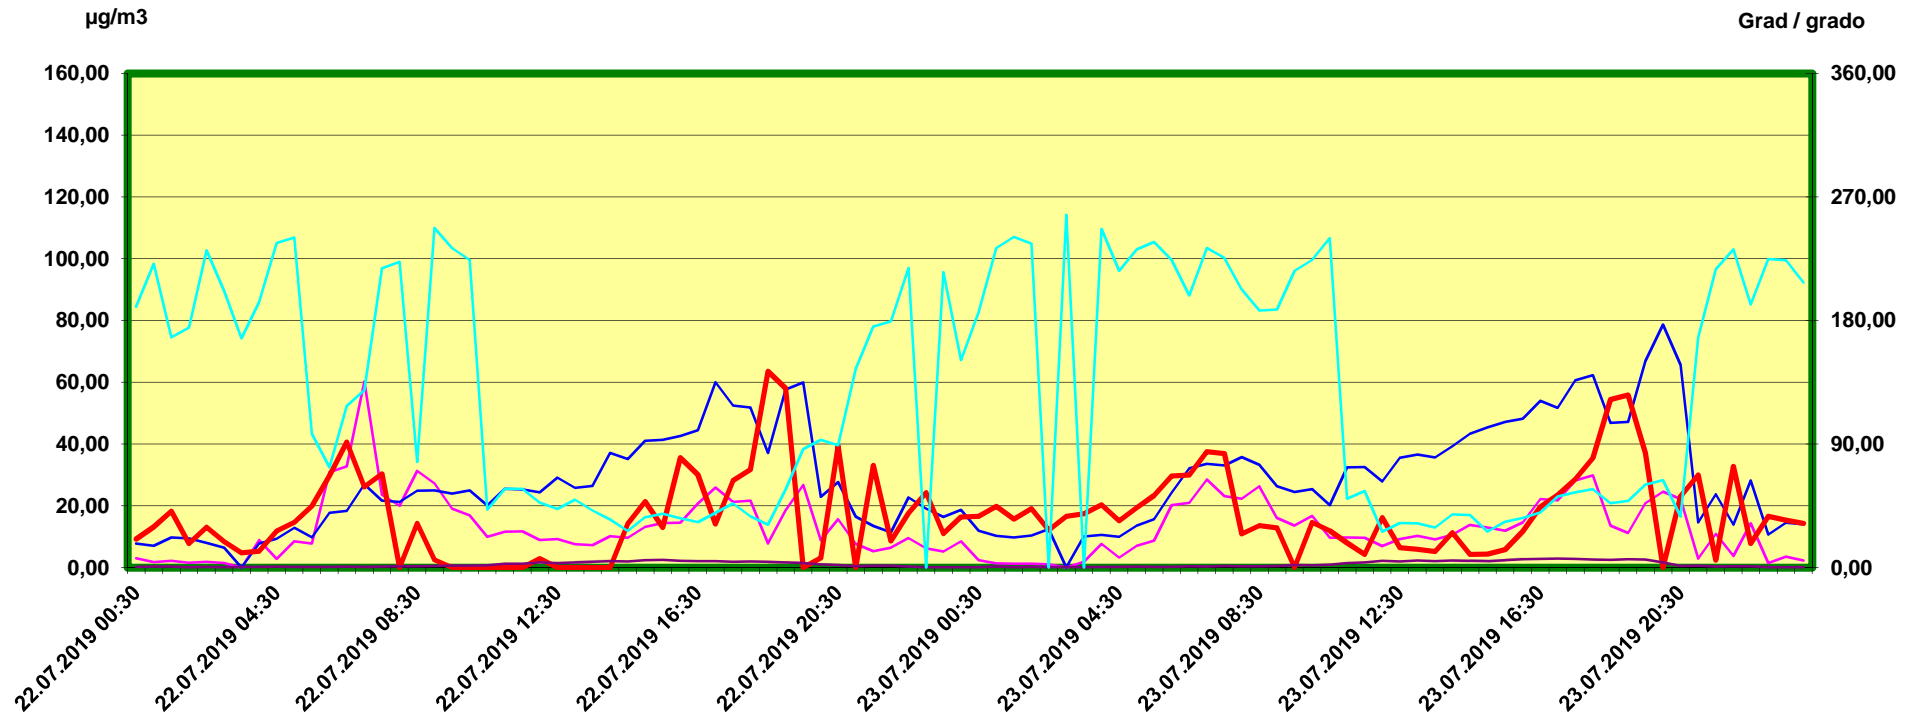

Innsbruck Ampass

Zeitraum / Periodo di tempo: 22-7-2019 00:30 - 23-7-2019 24:00

Unkorrigierte Werte / Valori non corretti