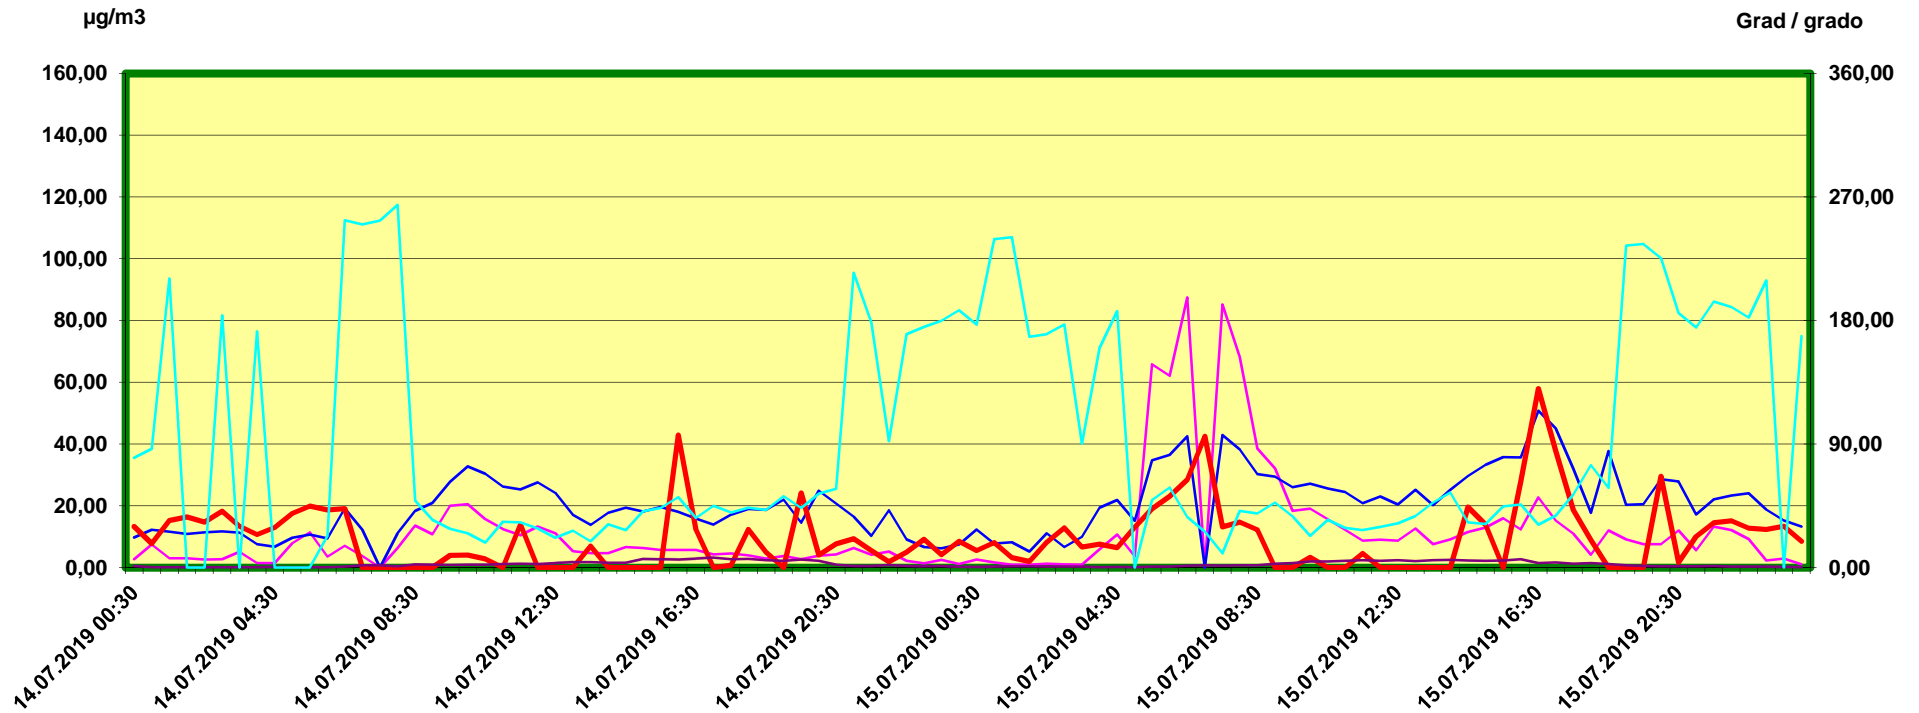

Innsbruck Ampass

Zeitraum / Periodo di tempo: 14-7-2019 00:30 - 15-7-2019 24:00

Unkorrigierte Werte / Valori non corretti