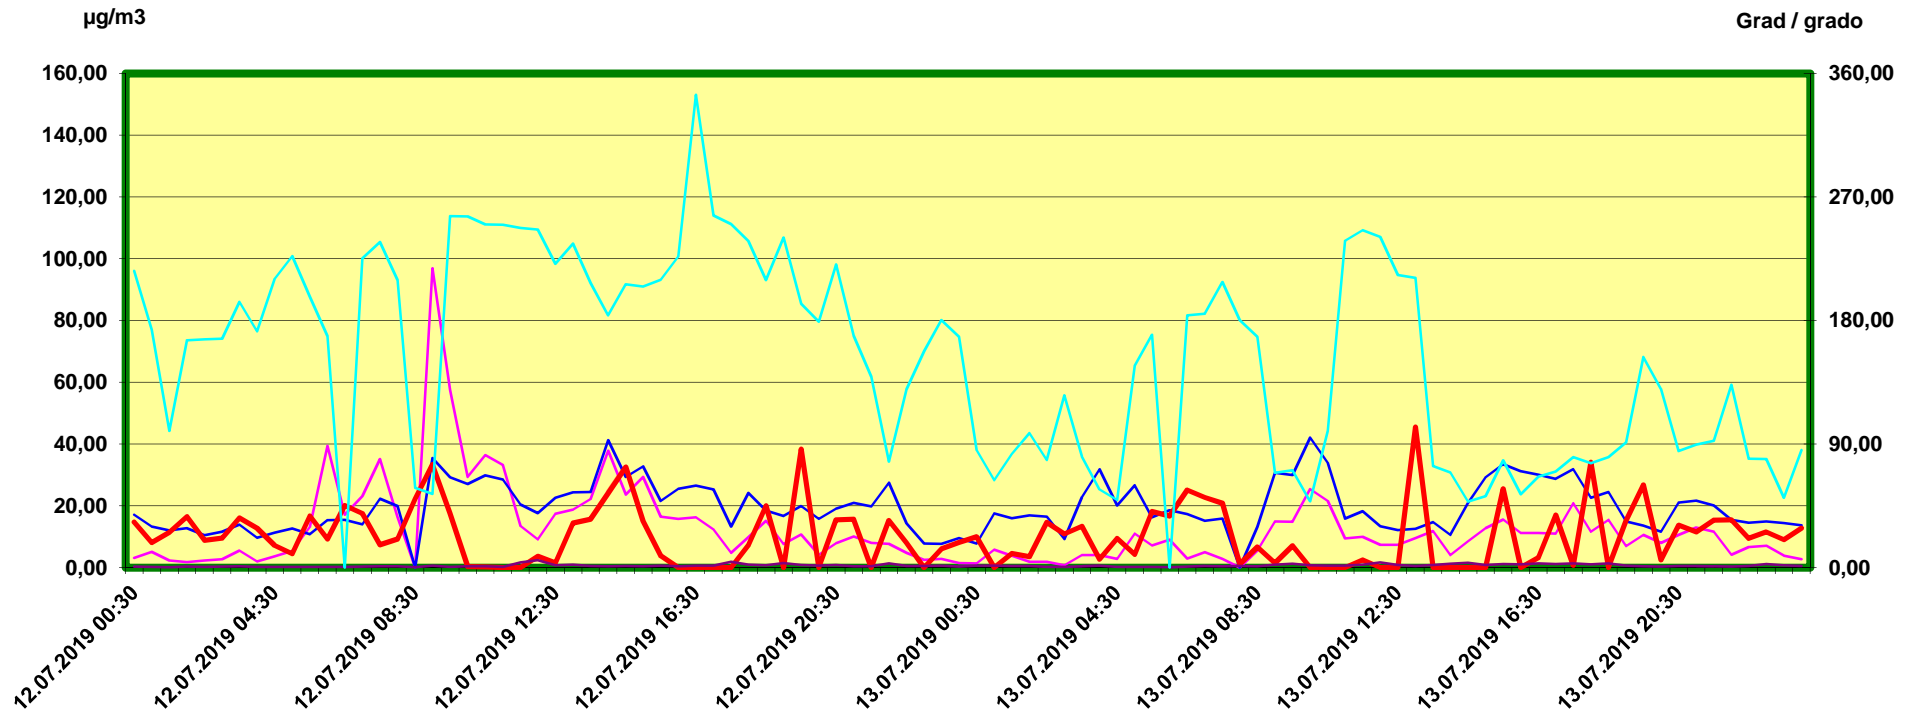

Innsbruck Ampass

Zeitraum / Periodo di tempo: 12-7-2019 00:30 - 13-7-2019 24:00

Unkorrigierte Werte / Valori non corretti