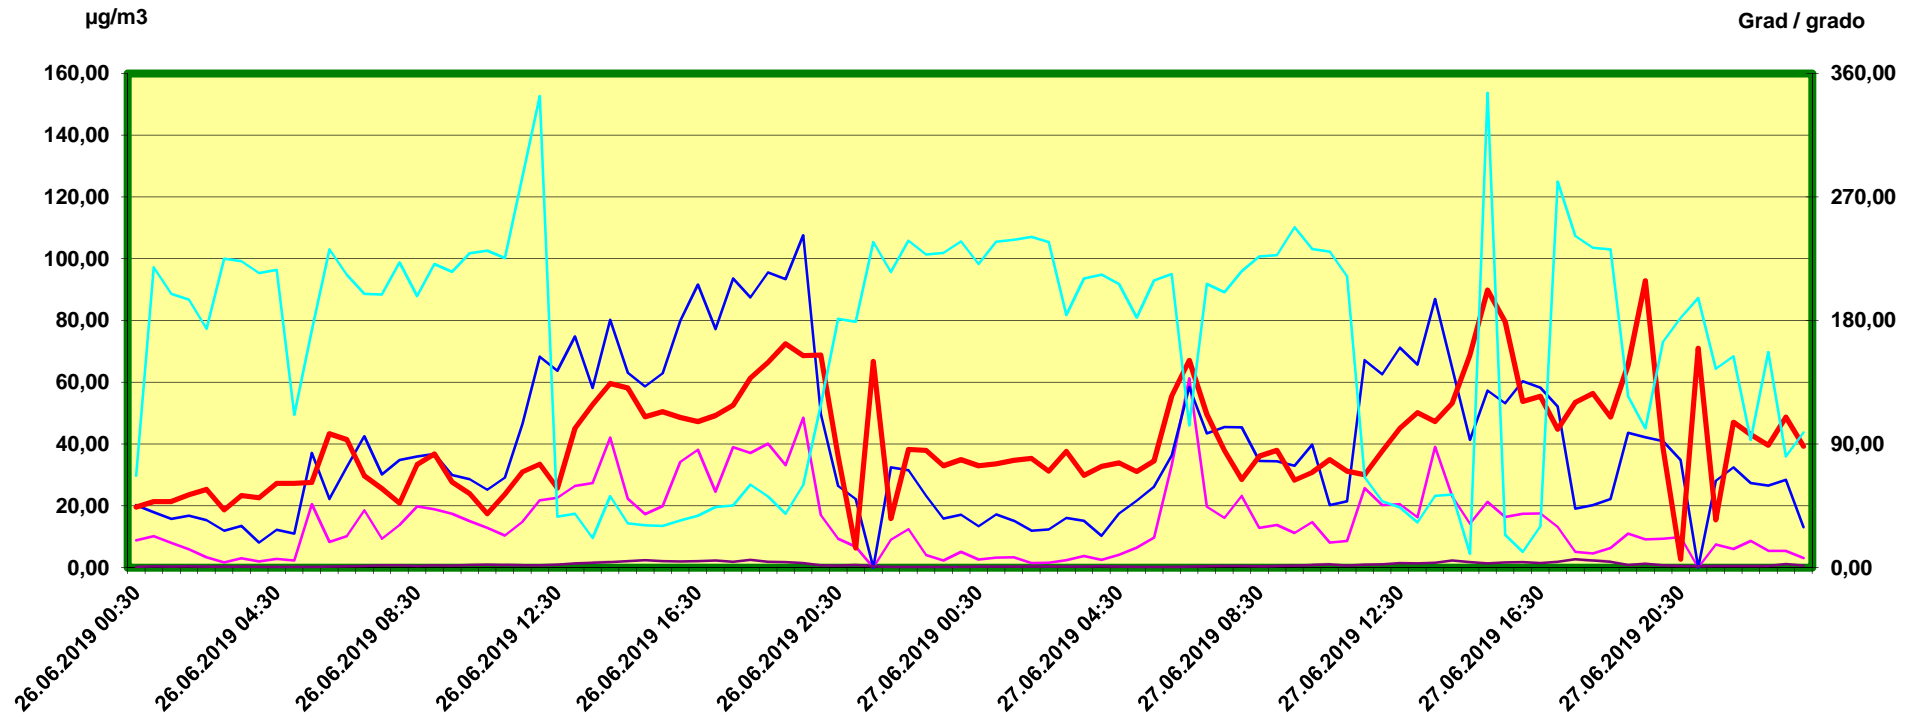

Innsbruck Ampass

Zeitraum / Periodo di tempo: 26-6-2019 00:30 - 27-6-2019 24:00

Unkorrigierte Werte / Valori non corretti