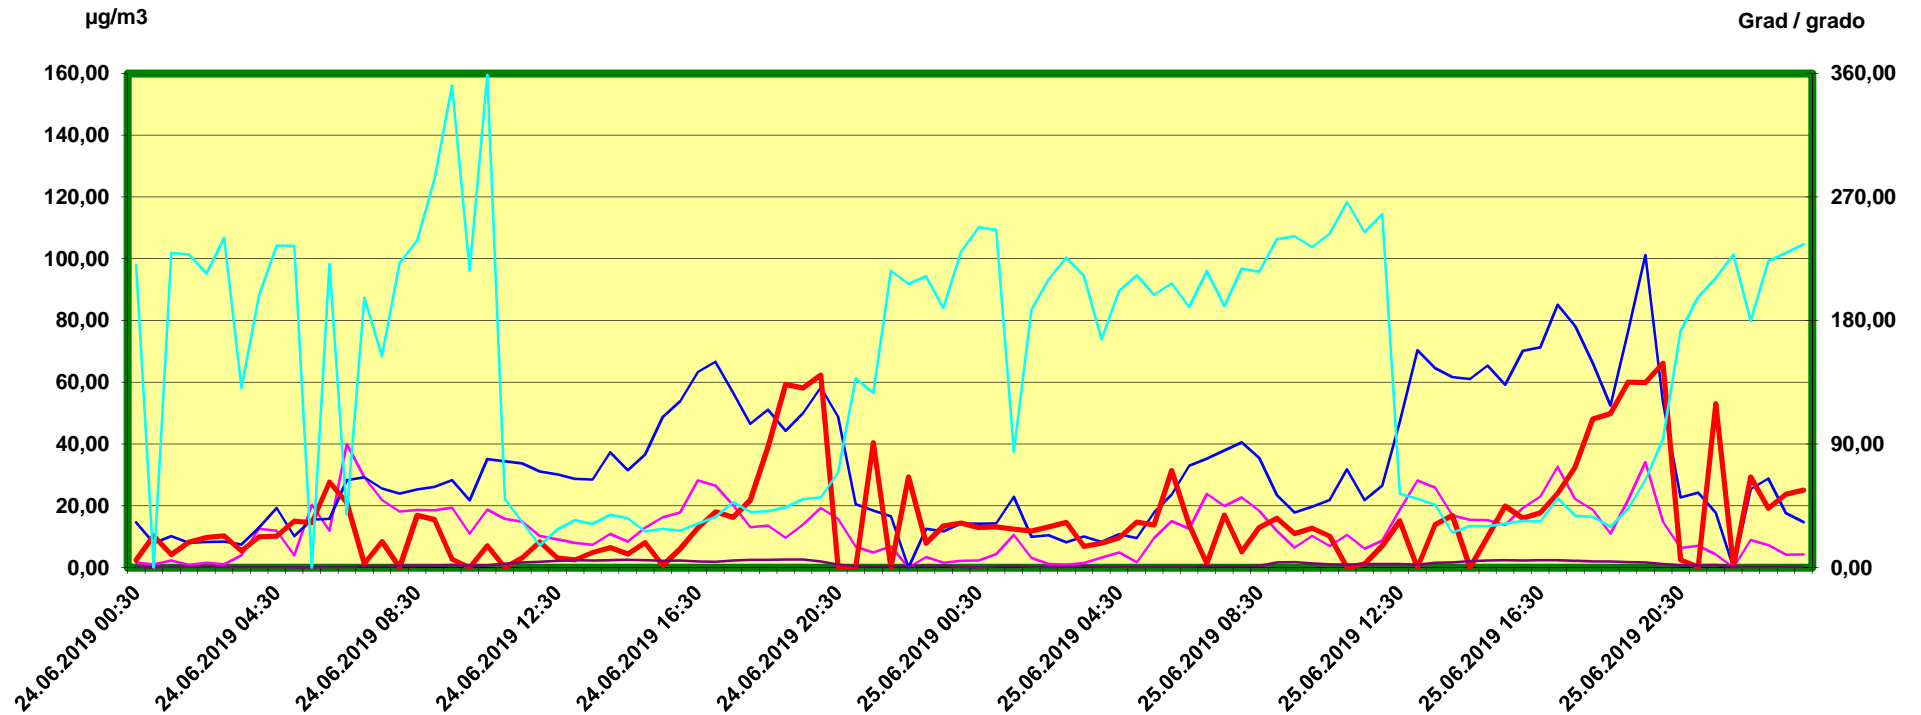

Innsbruck Ampass

Zeitraum / Periodo di tempo: 24-6-2019 00:30 - 25-6-2019 24:00

Unkorrigierte Werte / Valori non corretti