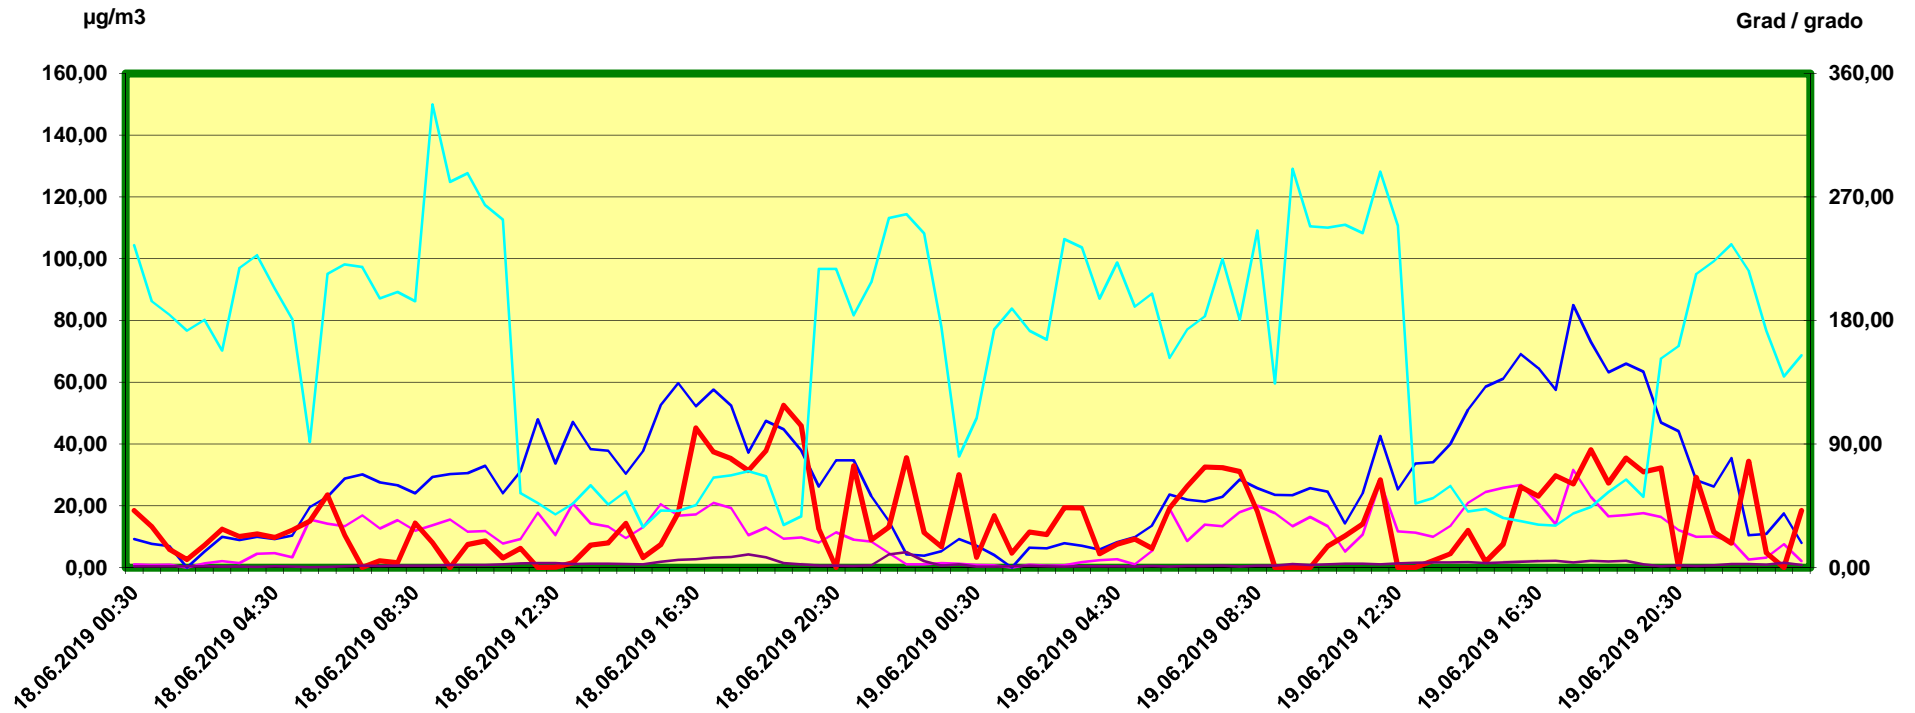

## Innsbruck Ampass

Zeitraum / Periodo di tempo: 18-6-2019 00:30 - 19-6-2019 24:00

Unkorrigierte Werte / Valori non corretti