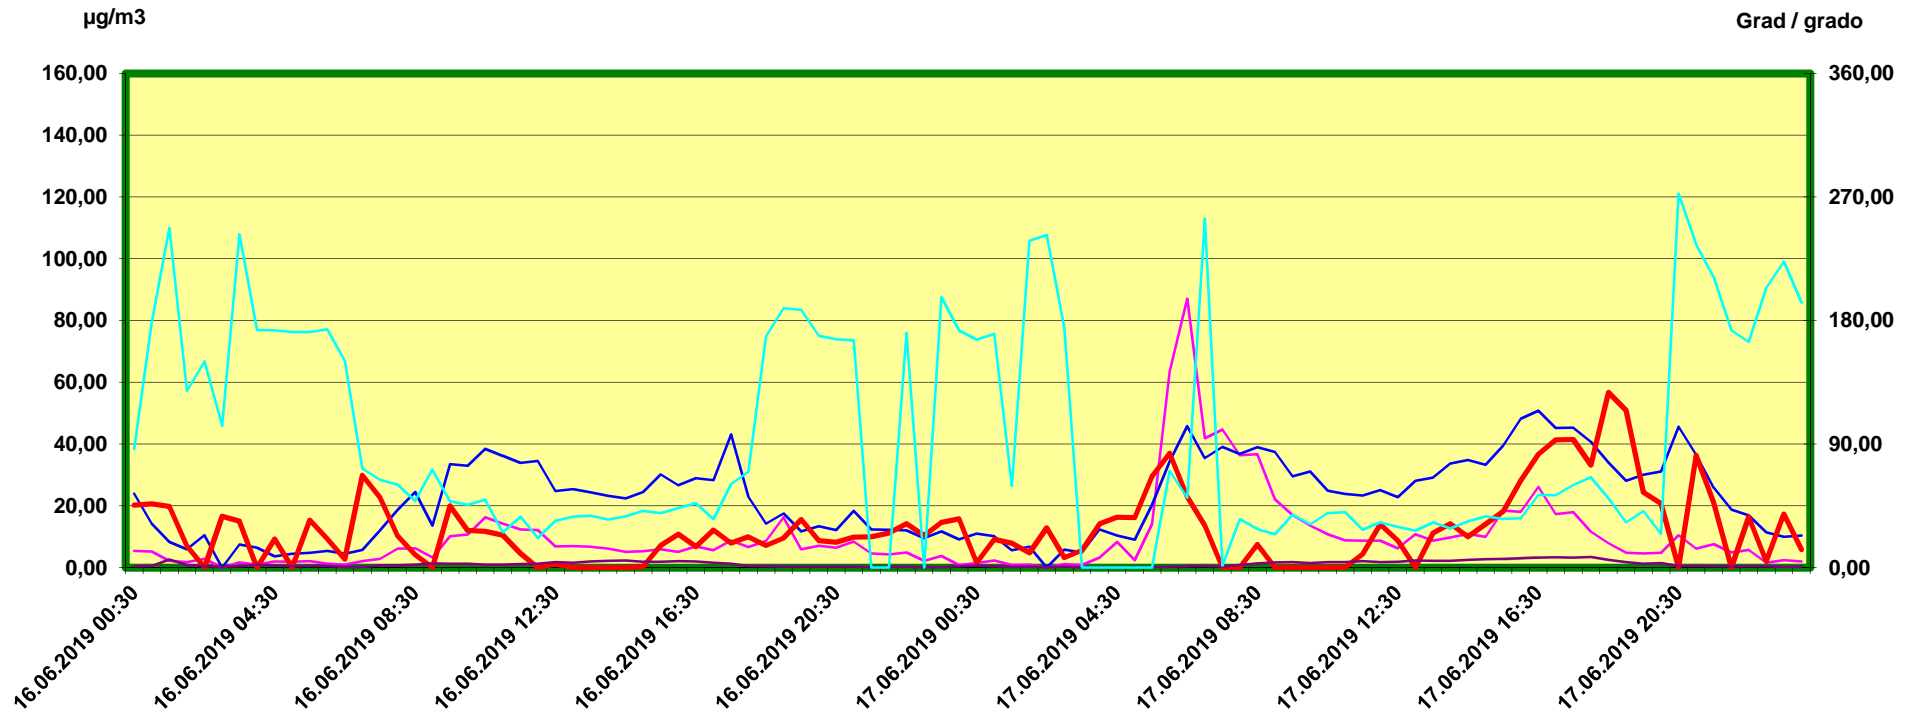

Innsbruck Ampass

Zeitraum / Periodo di tempo: 16-6-2019 00:30 - 17-6-2019 24:00

Unkorrigierte Werte / Valori non corretti