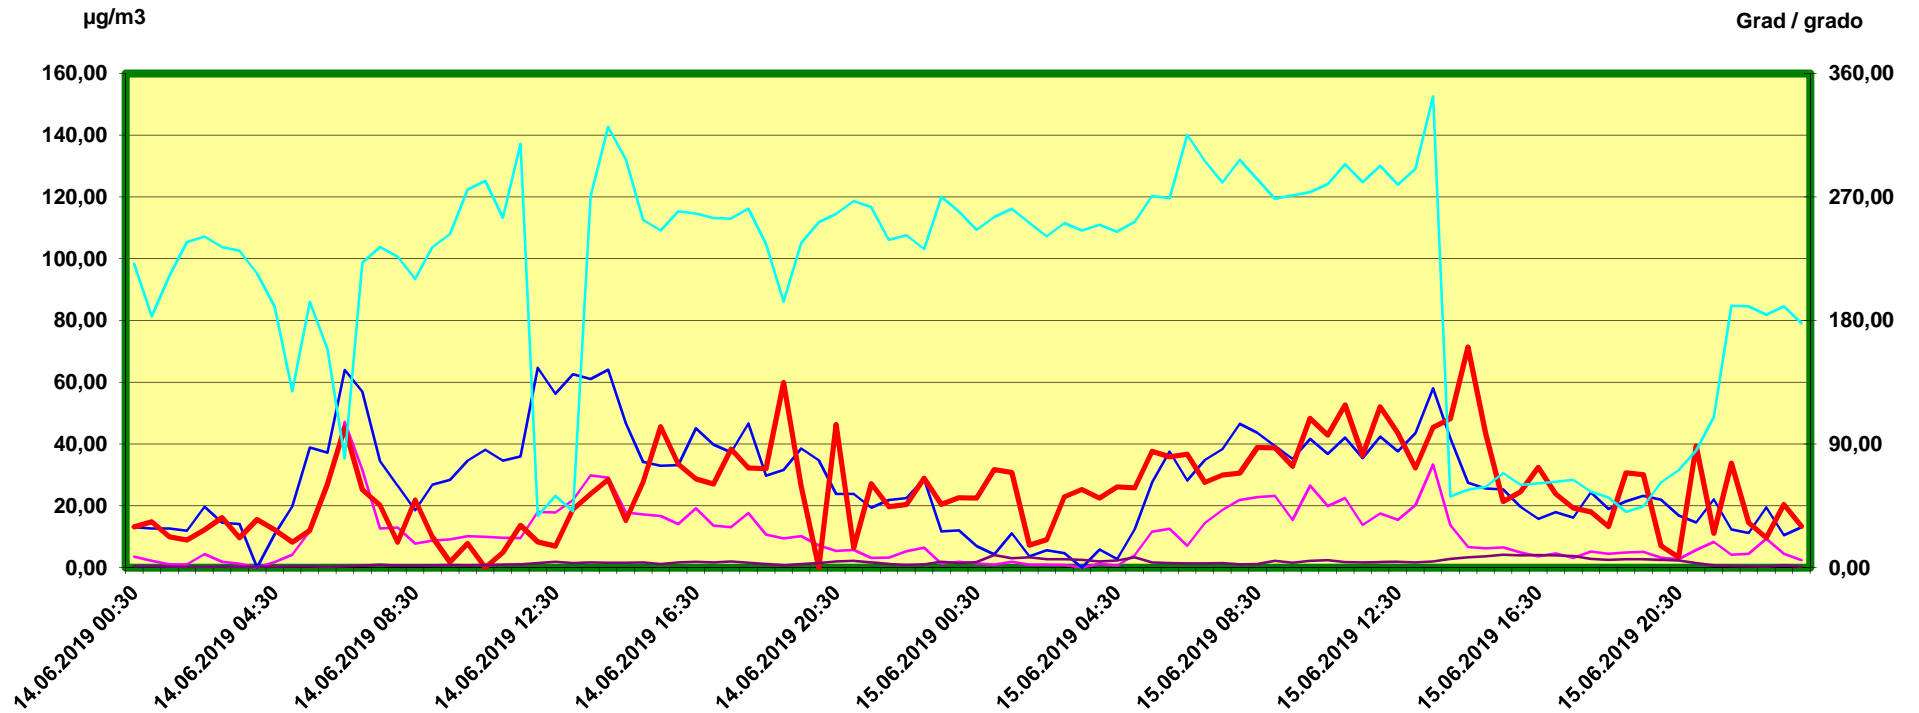

Innsbruck Ampass

Zeitraum / Periodo di tempo: 14-6-2019 00:30 - 15-6-2019 24:00

Unkorrigierte Werte / Valori non corretti