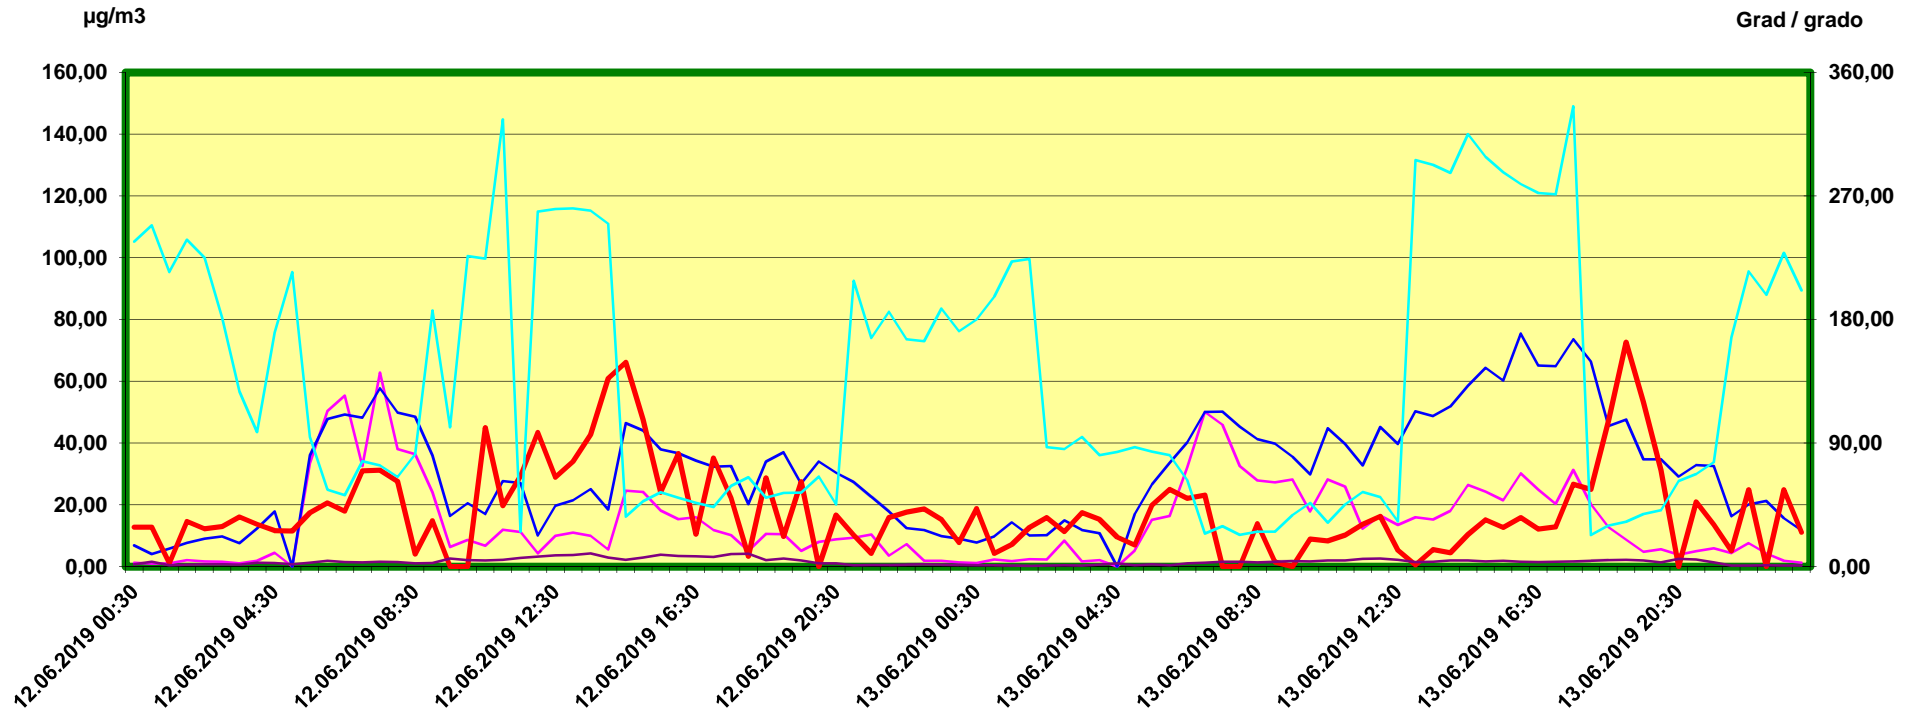

Innsbruck Ampass

Zeitraum / Periodo di tempo: 12-6-2019 00:30 - 13-6-2019 24:00

Unkorrigierte Werte / Valori non corretti