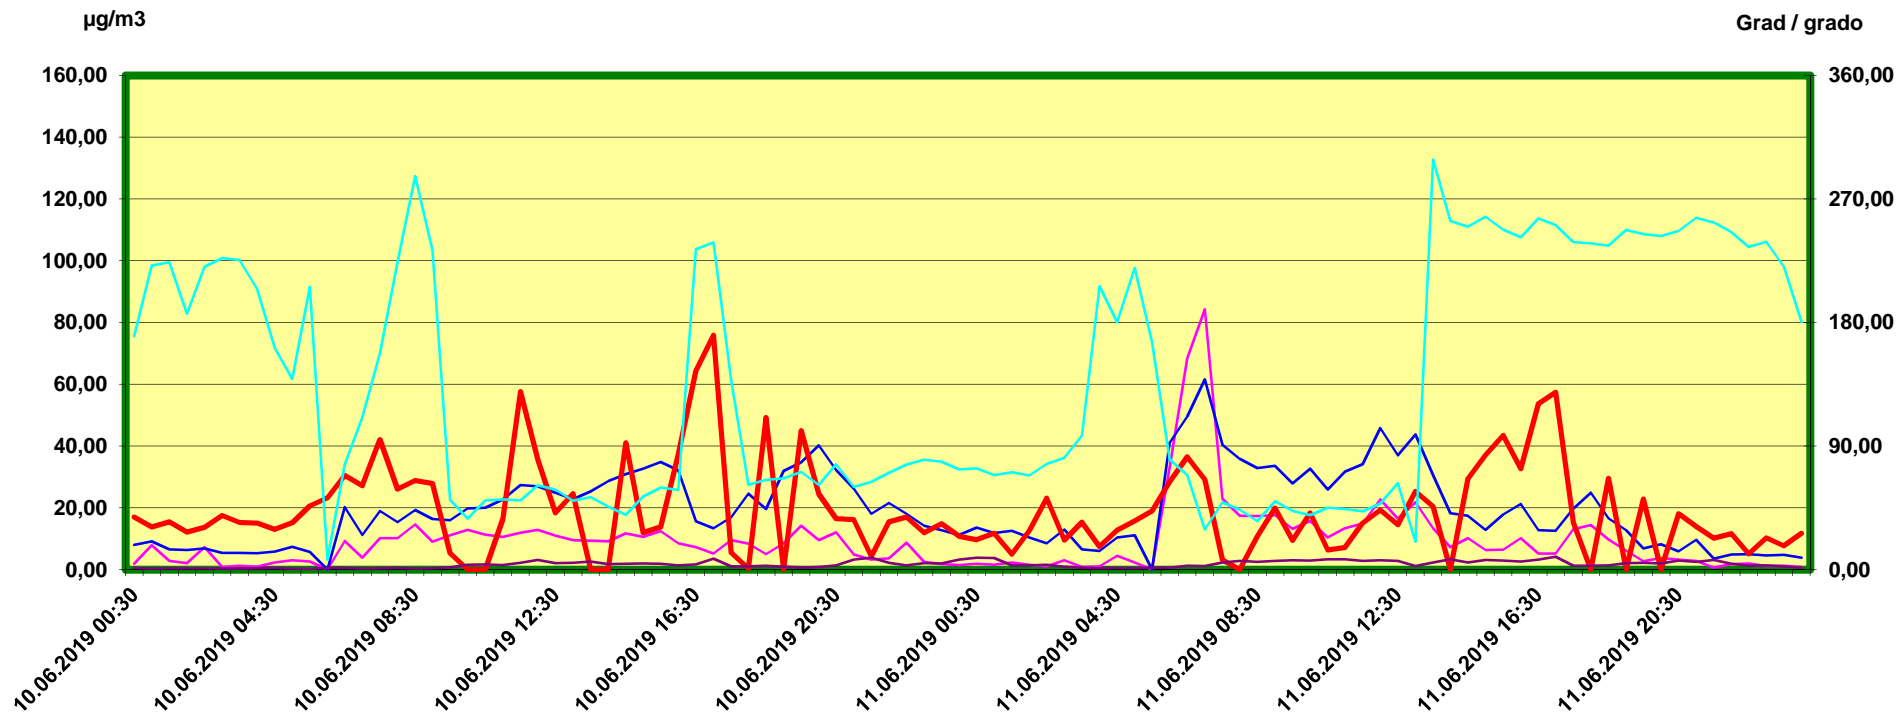

Innsbruck Ampass

Zeitraum / Periodo di tempo: 10-6-2019 00:30 - 11-6-2019 24:00

Unkorrigierte Werte / Valori non corretti