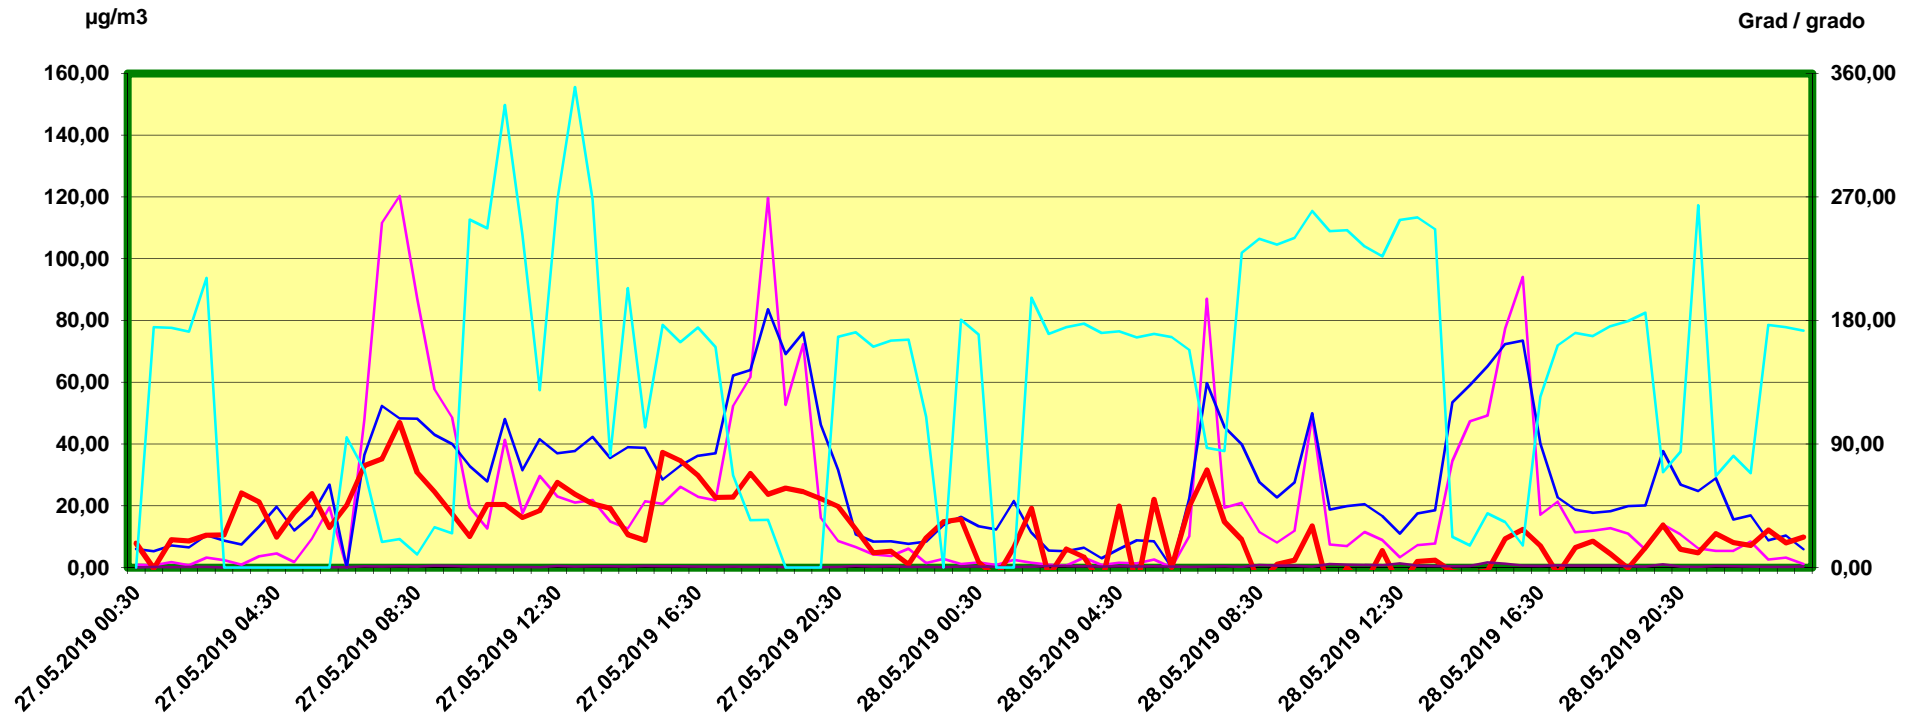

Innsbruck Ampass

Zeitraum / Periodo di tempo: 27-5-2019 00:30 - 28-5-2019 24:00

Unkorrigierte Werte / Valori non corretti