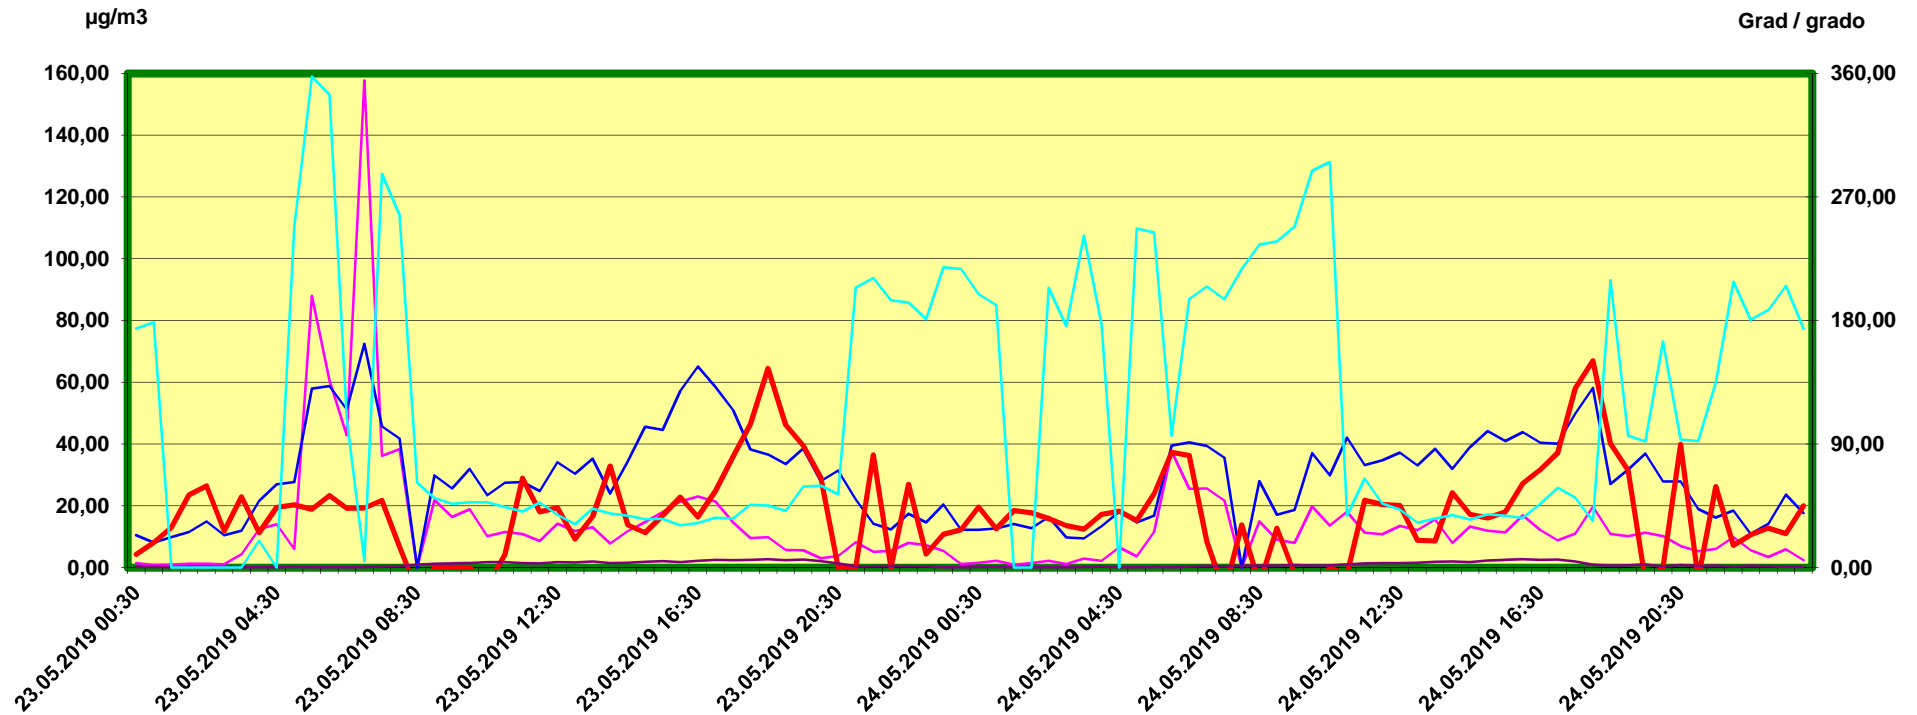

Innsbruck Ampass

Zeitraum / Periodo di tempo: 23-5-2019 00:30 - 24-5-2019 24:00

Unkorrigierte Werte / Valori non corretti