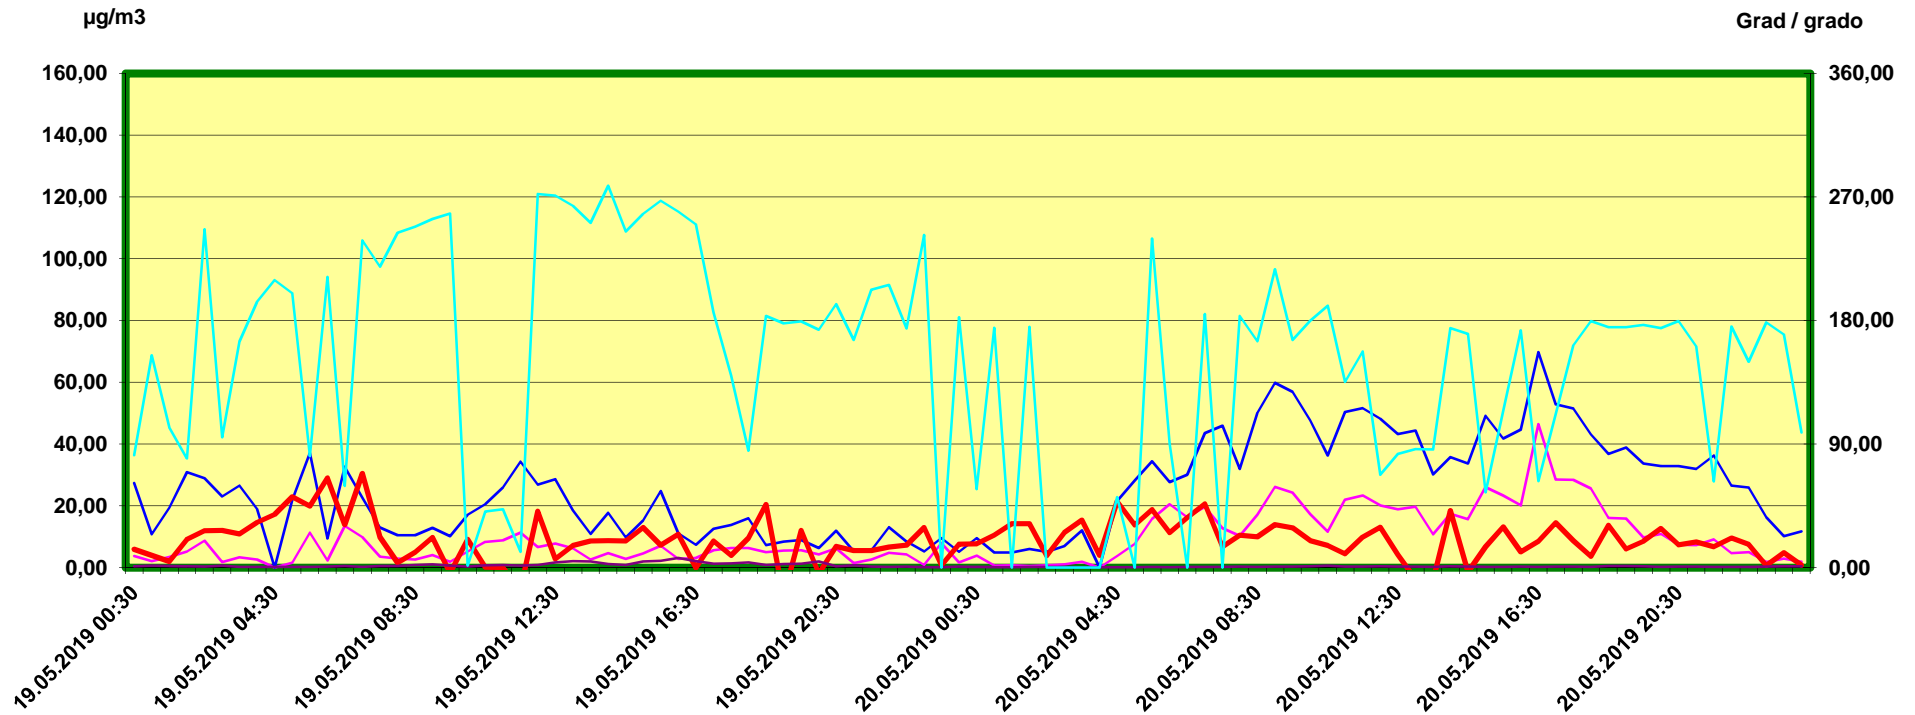

Innsbruck Ampass

Zeitraum / Periodo di tempo: 19-5-2019 00:30 - 20-5-2019 24:00

Unkorrigierte Werte / Valori non corretti