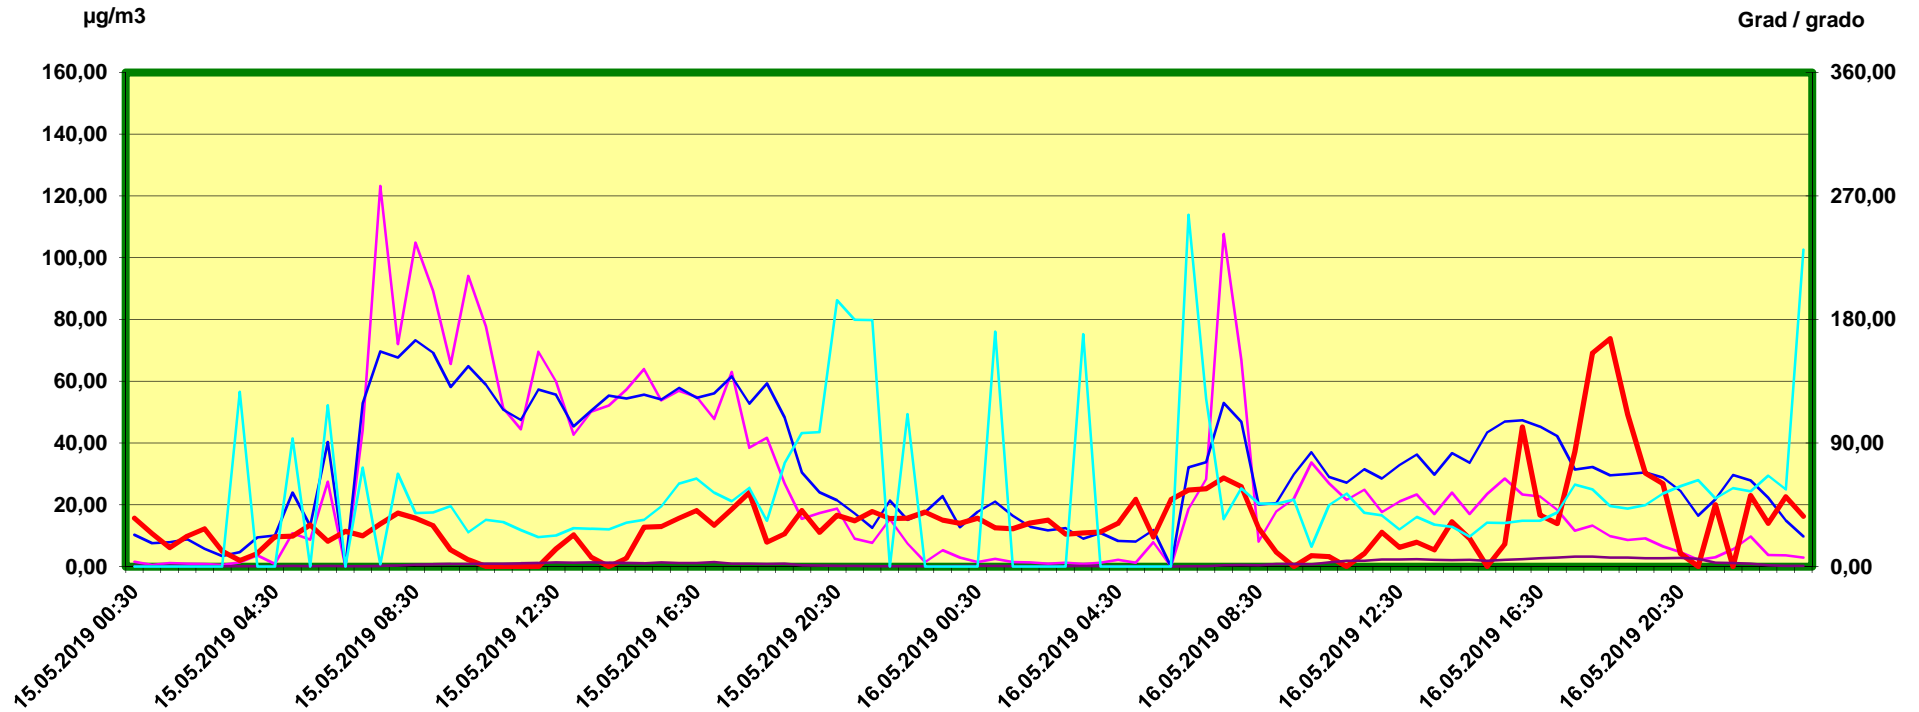

Innsbruck Ampass

Zeitraum / Periodo di tempo: 15-5-2019 00:30 - 16-5-2019 24:00

Unkorrigierte Werte / Valori non corretti