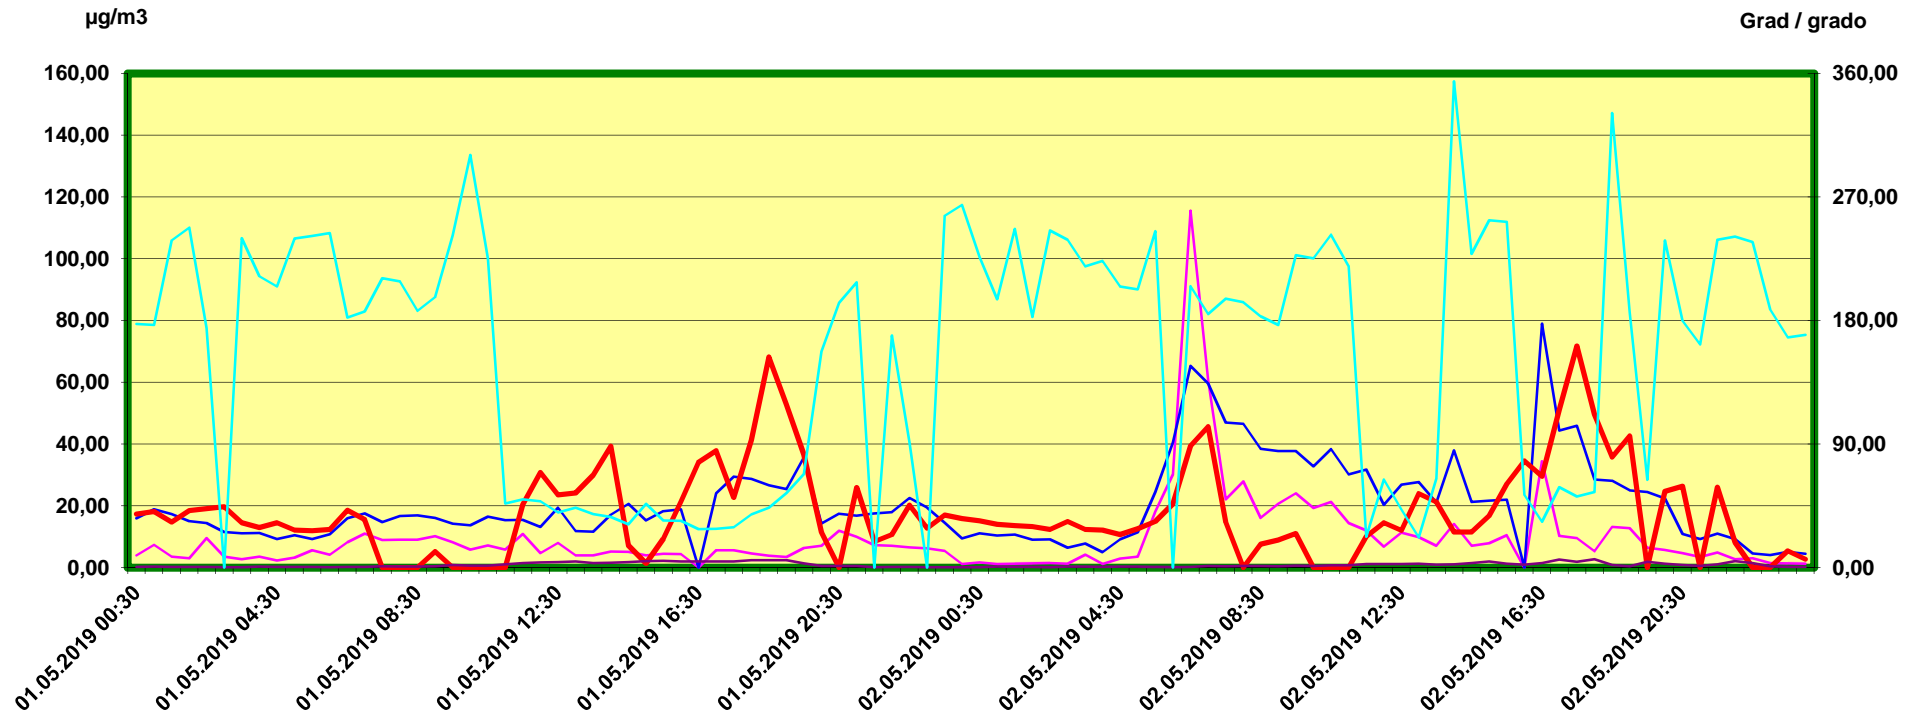

Innsbruck Ampass

Zeitraum / Periodo di tempo: 1-5-2019 00:30 - 2-5-2019 24:00

Unkorrigierte Werte / Valori non corretti