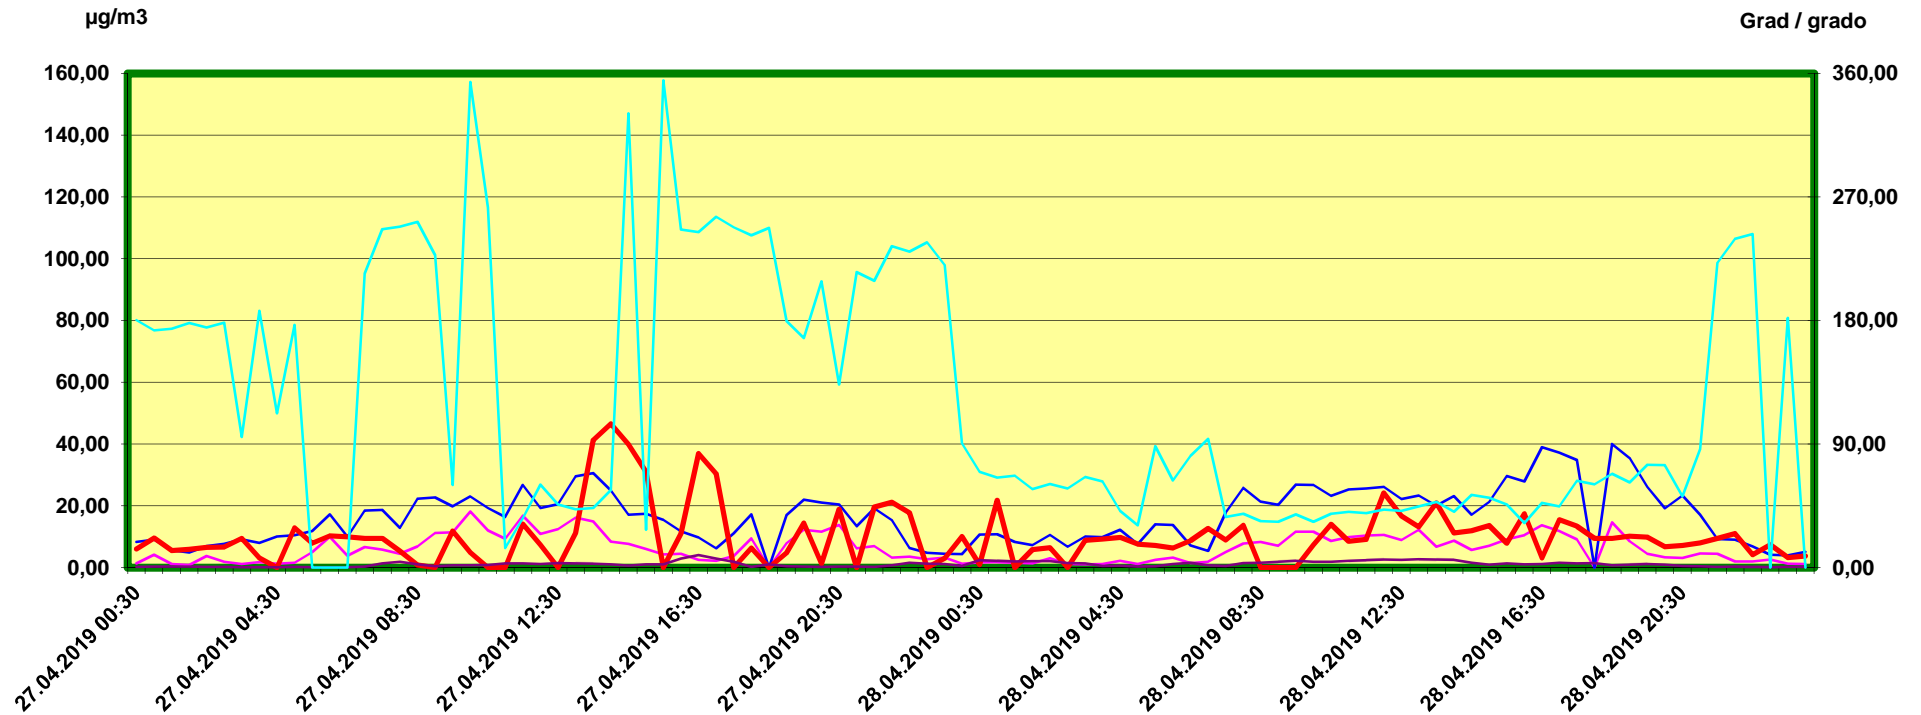

Innsbruck Ampass

Zeitraum / Periodo di tempo: 27-4-2019 00:30 - 28-4-2019 24:00

Unkorrigierte Werte / Valori non corretti