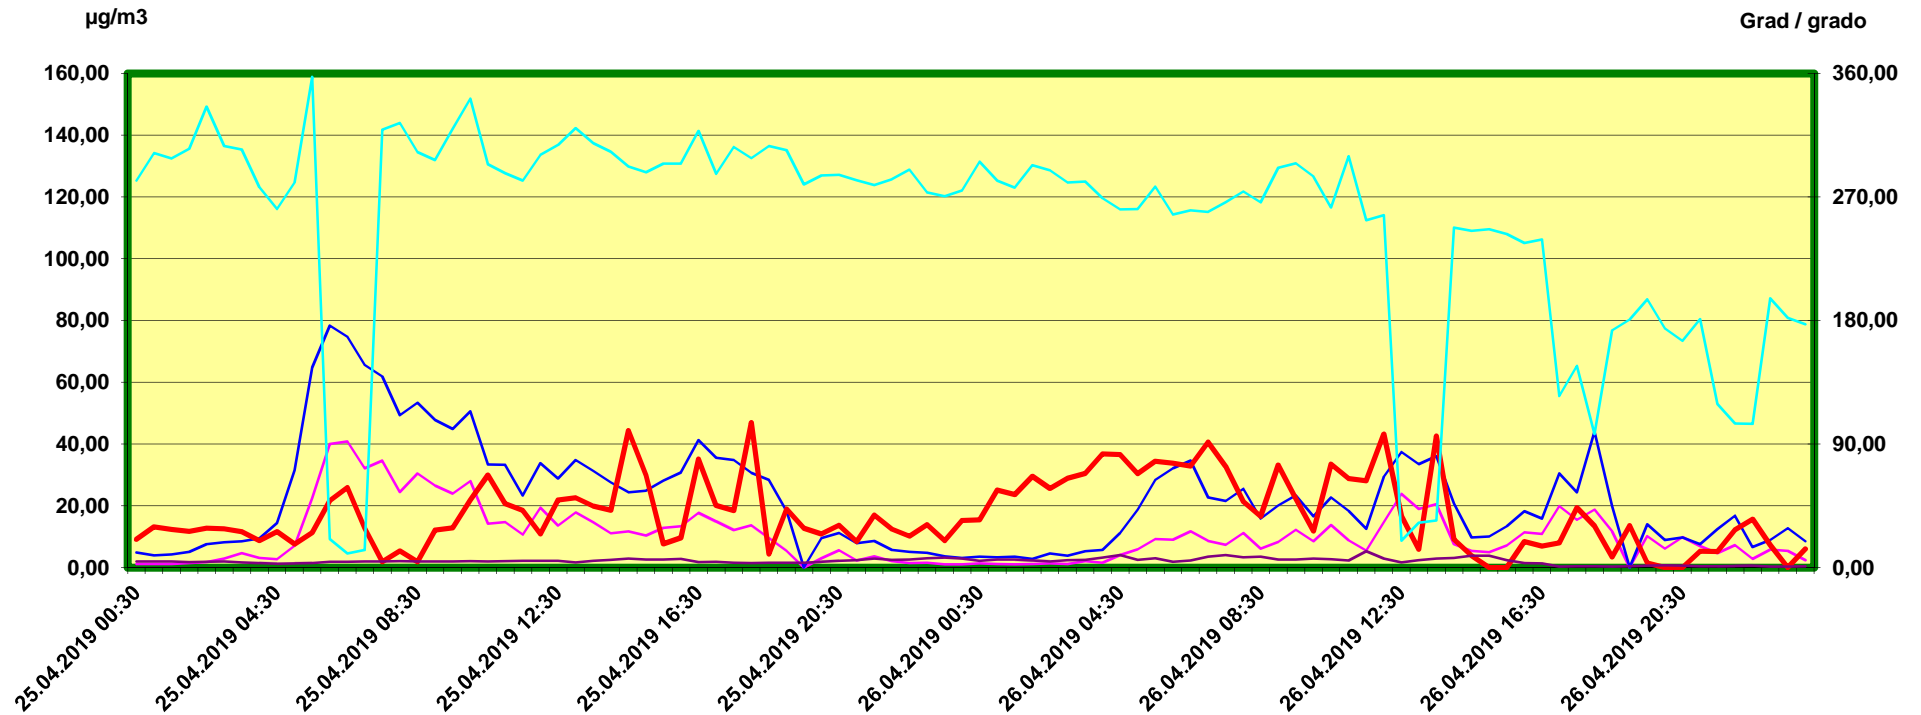

Innsbruck Ampass

Zeitraum / Periodo di tempo: 25-4-2019 00:30 - 26-4-2019 24:00

Unkorrigierte Werte / Valori non corretti