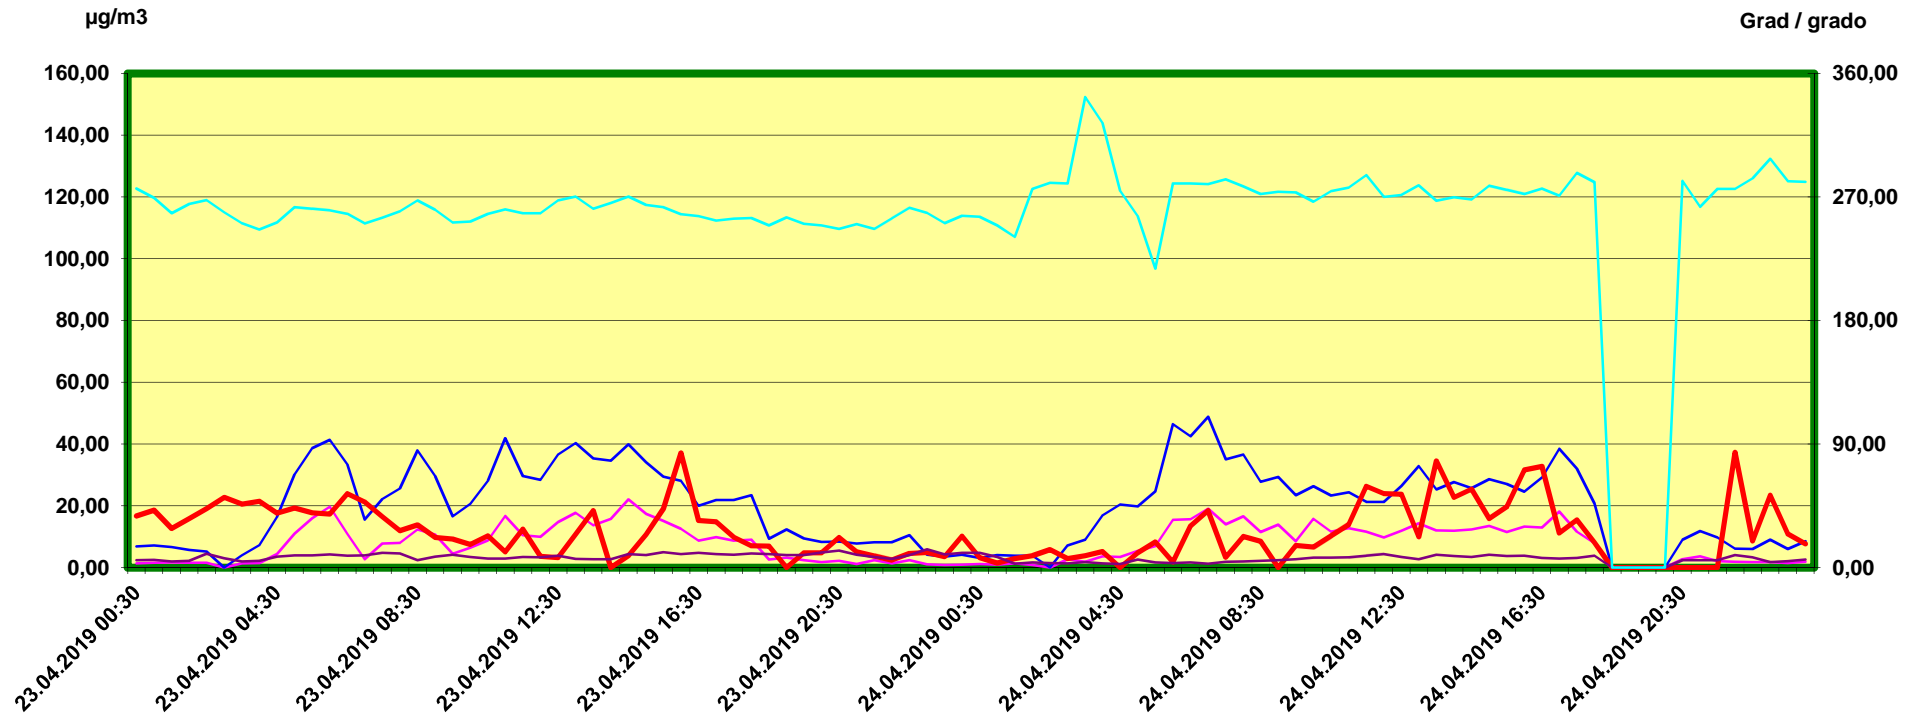

## Innsbruck Ampass

Zeitraum / Periodo di tempo: 23-4-2019 00:30 - 24-4-2019 24:00

Unkorrigierte Werte / Valori non corretti