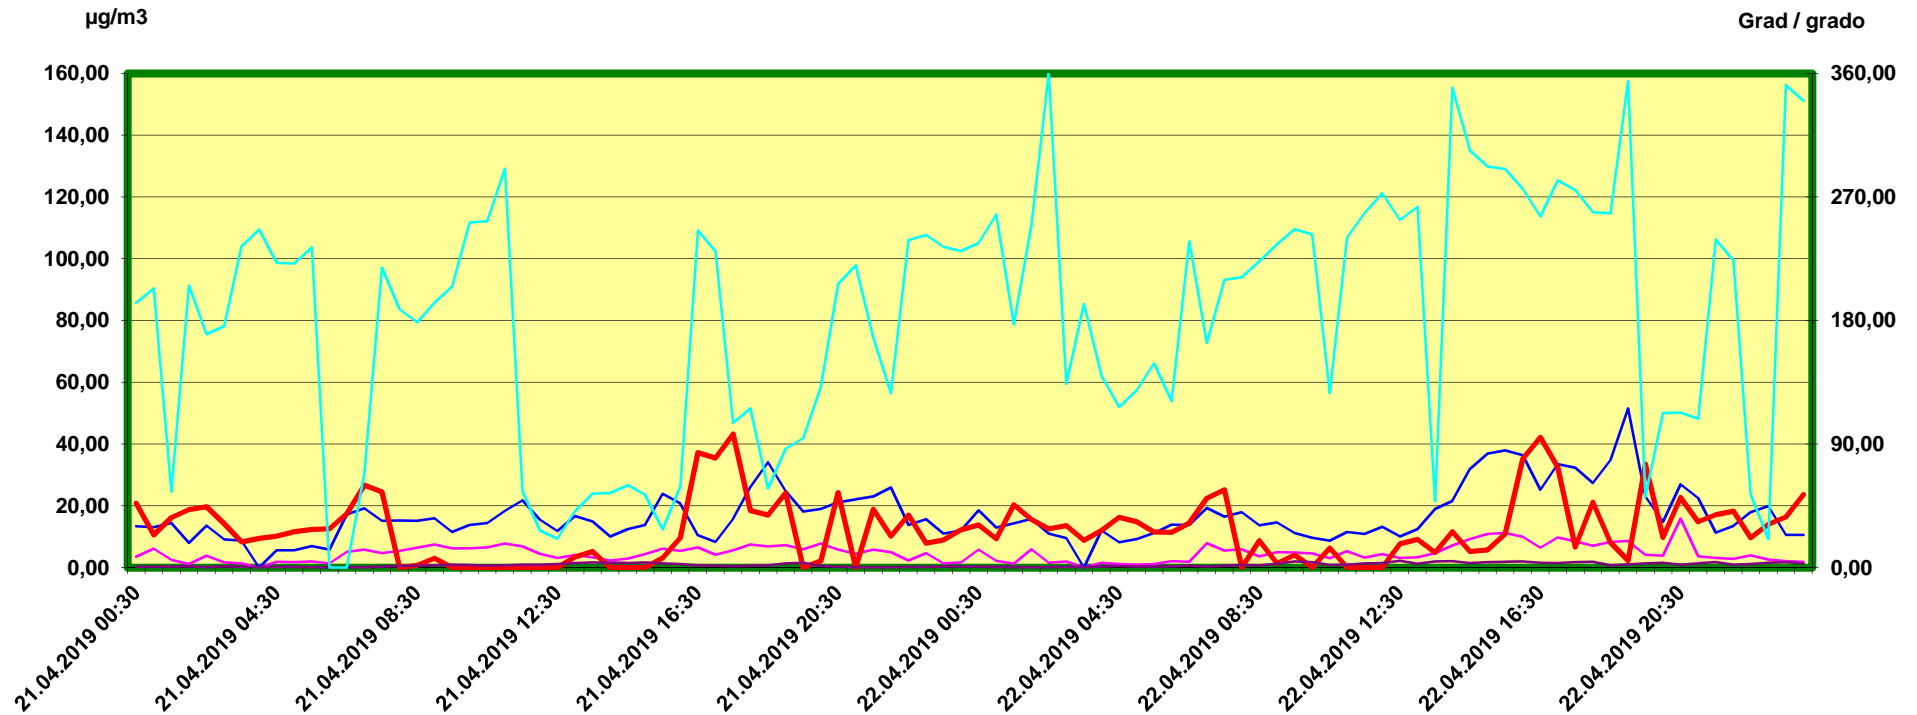

Innsbruck Ampass

Zeitraum / Periodo di tempo: 21-4-2019 00:30 - 22-4-2019 24:00

Unkorrigierte Werte / Valori non corretti