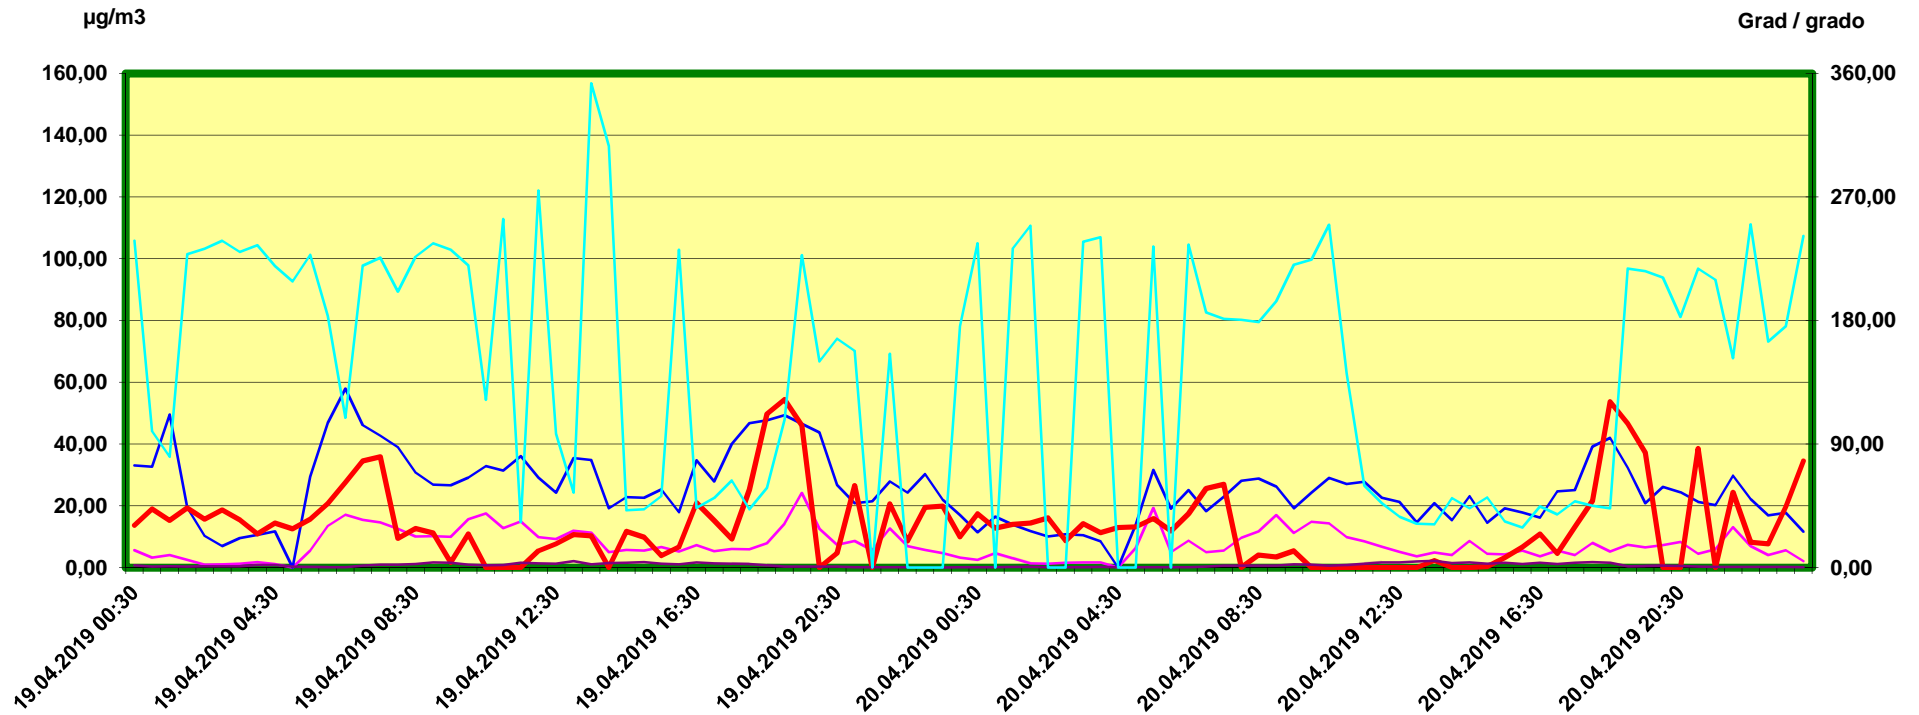

Innsbruck Ampass

Zeitraum / Periodo di tempo: 19-4-2019 00:30 - 20-4-2019 24:00

Unkorrigierte Werte / Valori non corretti