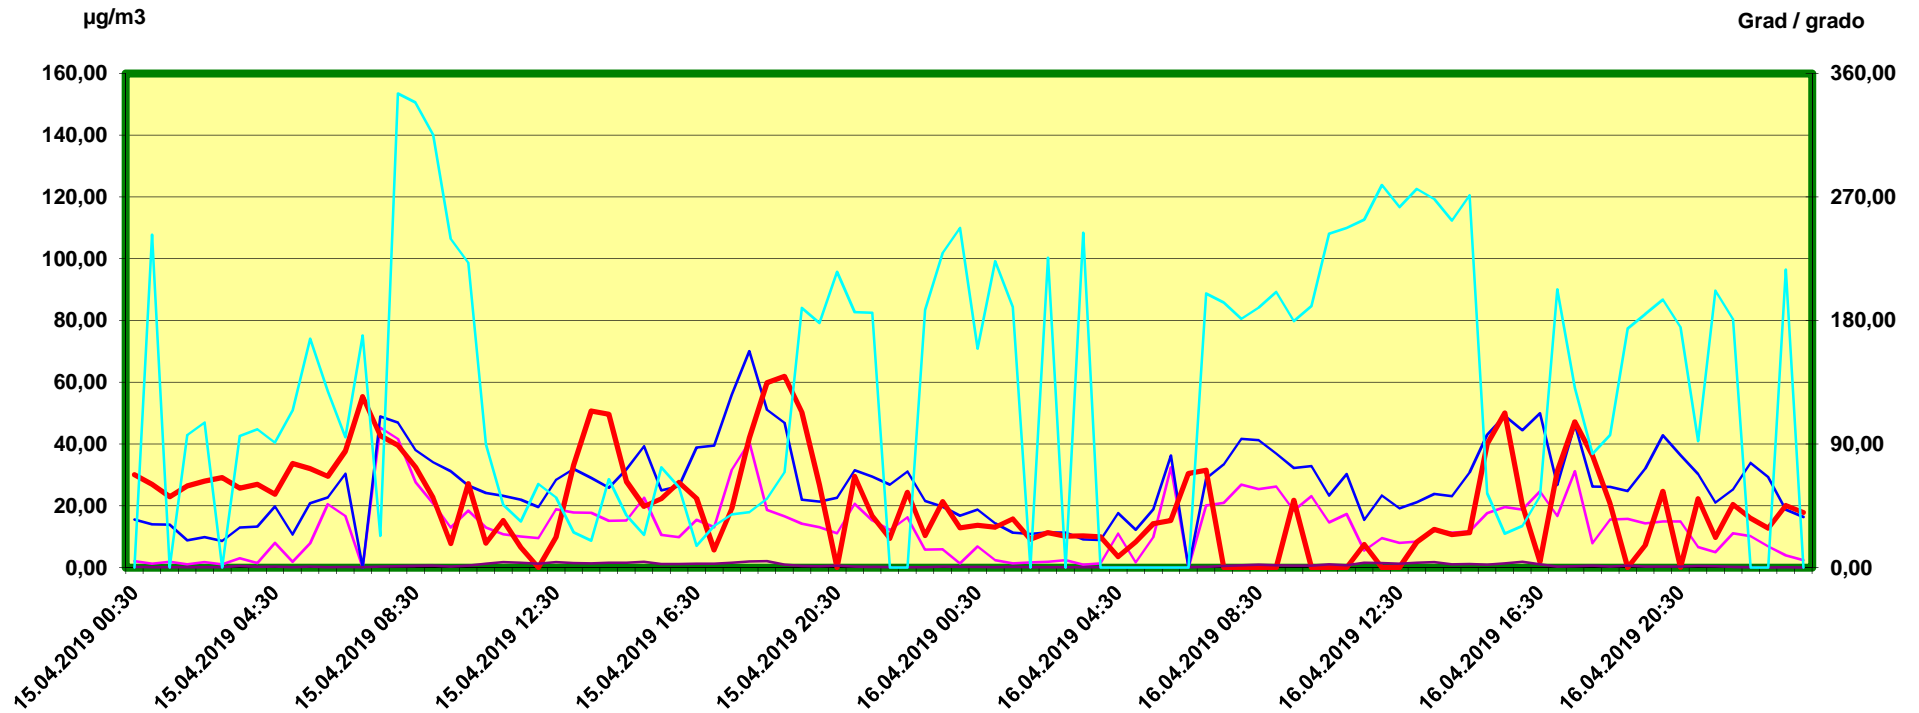

## Innsbruck Ampass

Zeitraum / Periodo di tempo: 15-4-2019 00:30 - 16-4-2019 24:00

Unkorrigierte Werte / Valori non corretti