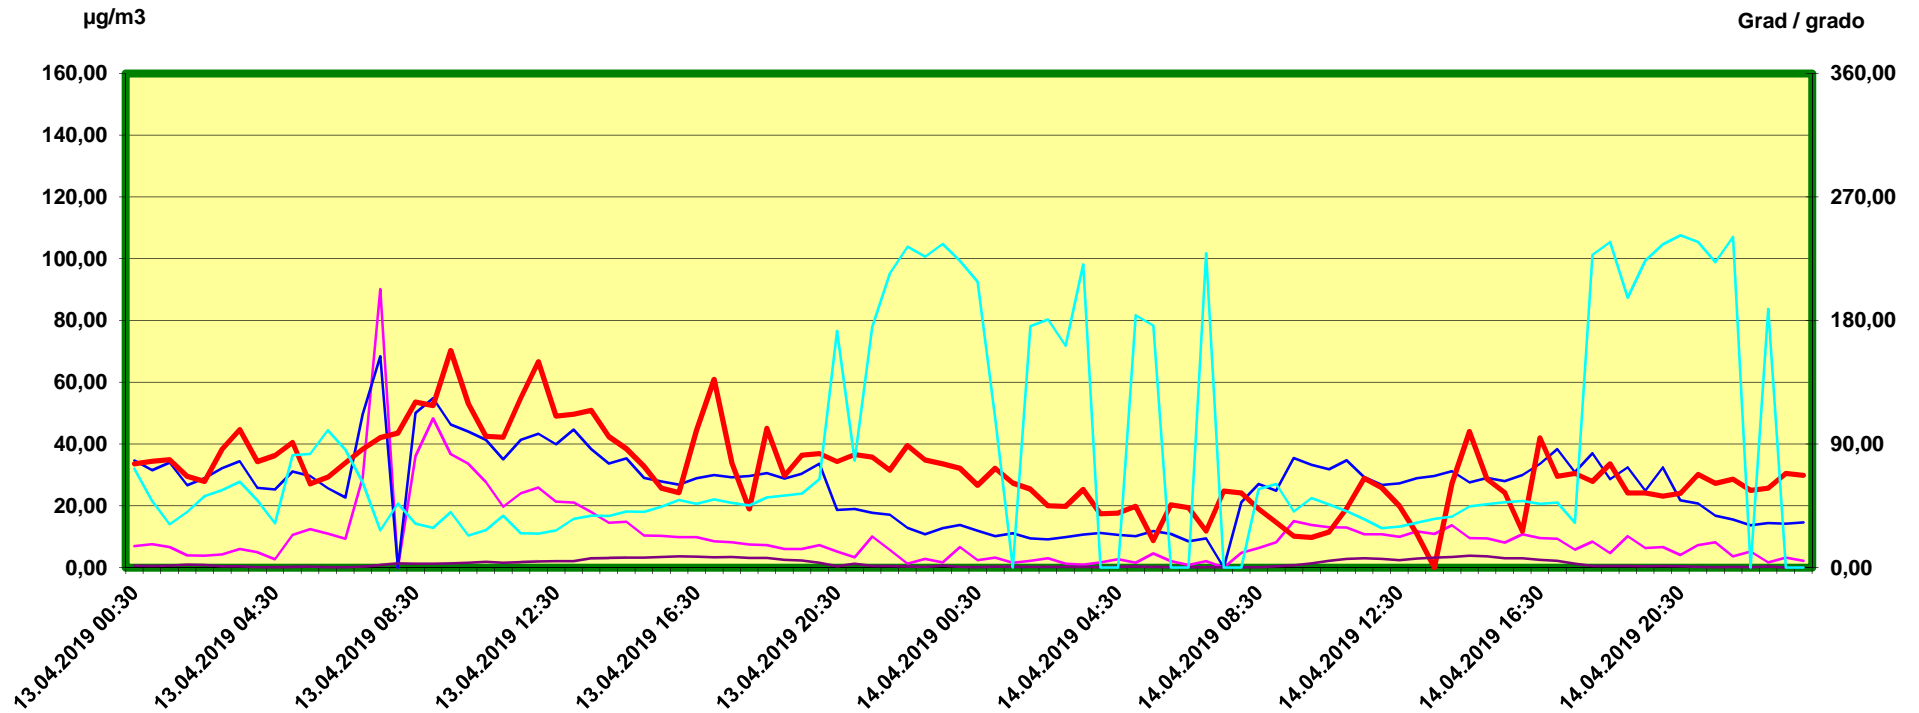

Innsbruck Ampass

Zeitraum / Periodo di tempo: 13-4-2019 00:30 - 14-4-2019 24:00

Unkorrigierte Werte / Valori non corretti