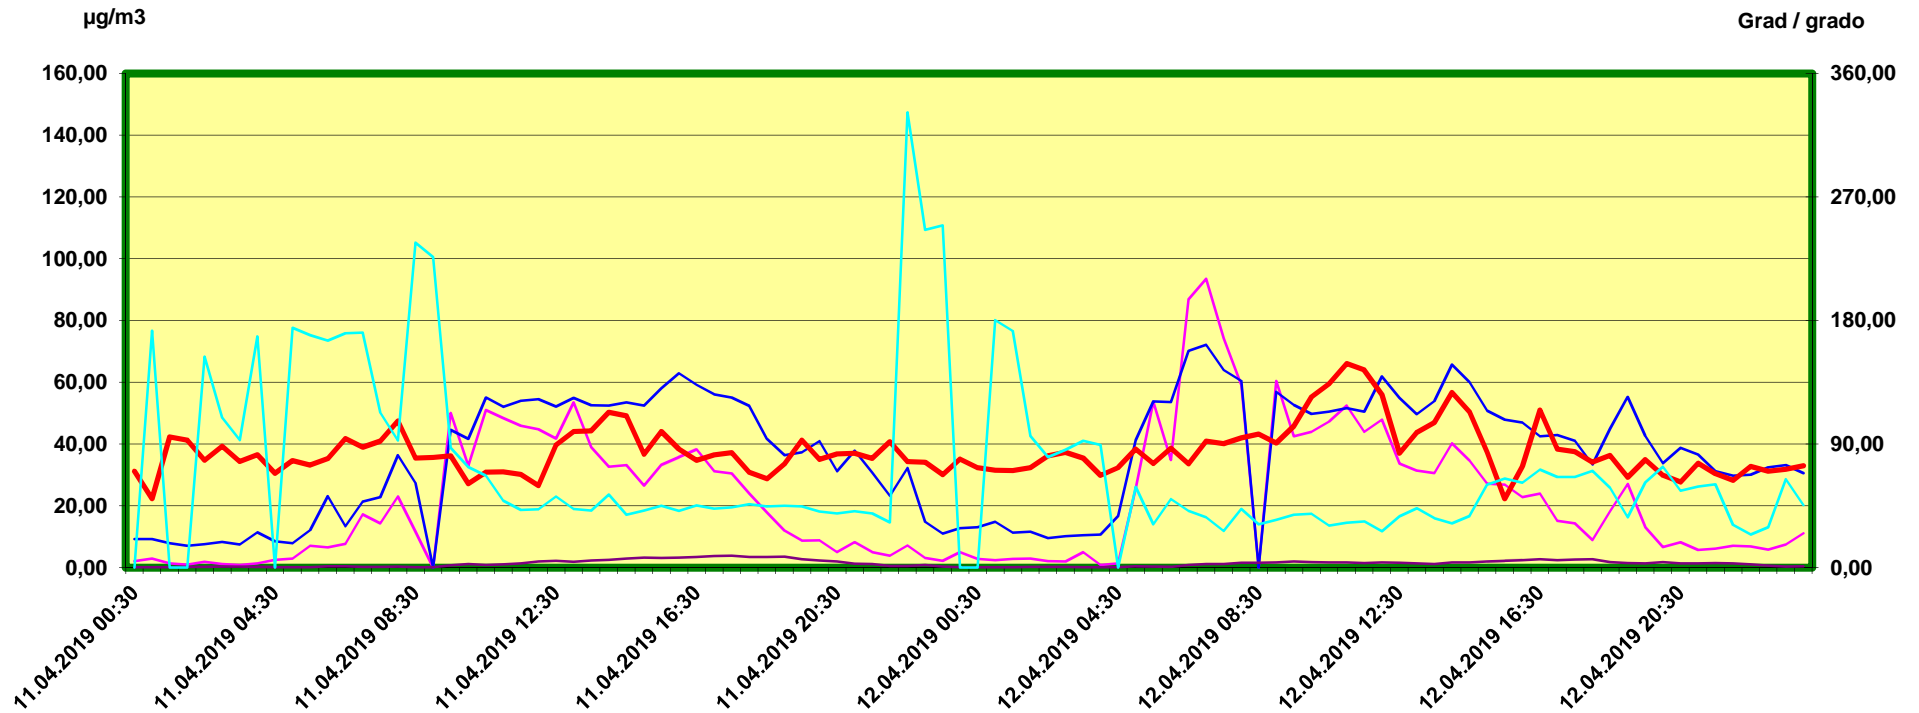

# Innsbruck Ampass

Zeitraum / Periodo di tempo: 11-4-2019 00:30 - 12-4-2019 24:00

Unkorrigierte Werte / Valori non corretti