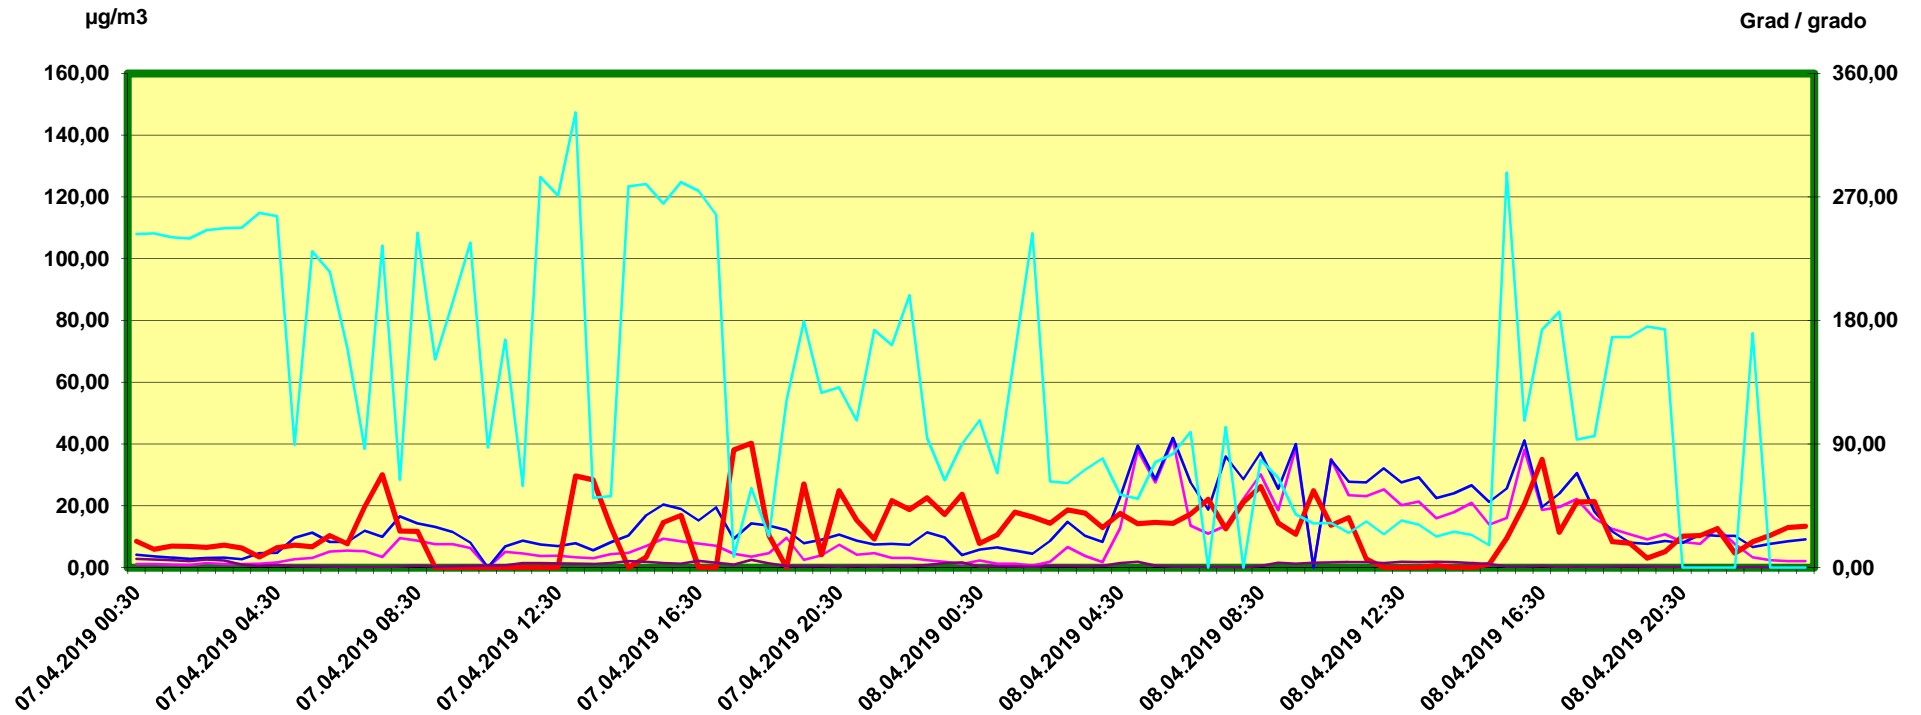

Innsbruck Ampass

Zeitraum / Periodo di tempo: 7-4-2019 00:30 - 8-4-2019 24:00

Unkorrigierte Werte / Valori non corretti