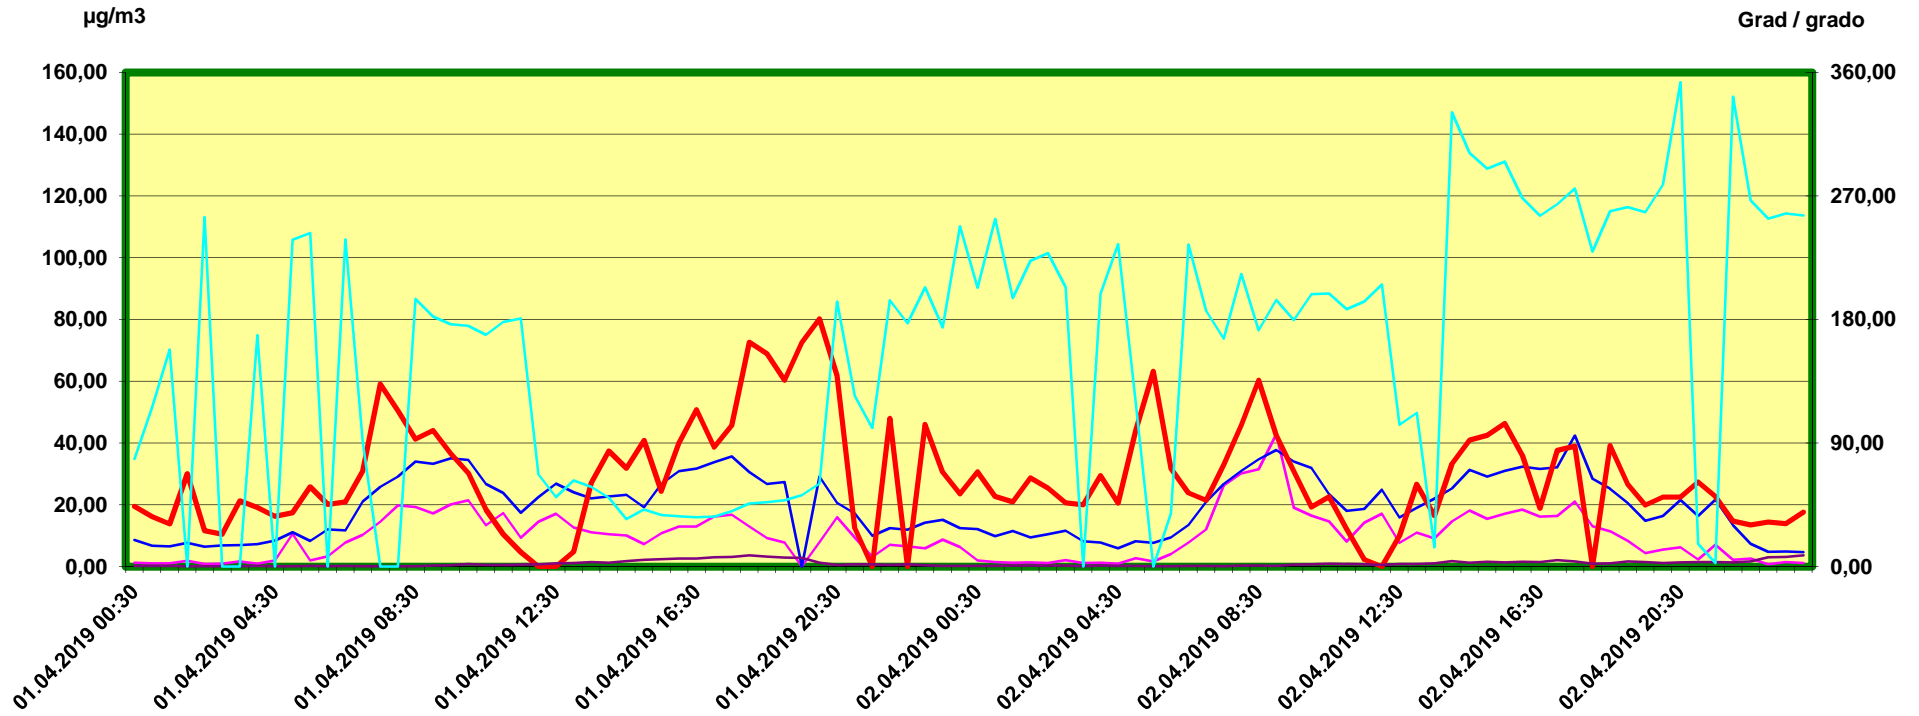

Innsbruck Ampass

Zeitraum / Periodo di tempo: 1-4-2019 00:30 - 2-4-2019 24:00

Unkorrigierte Werte / Valori non corretti