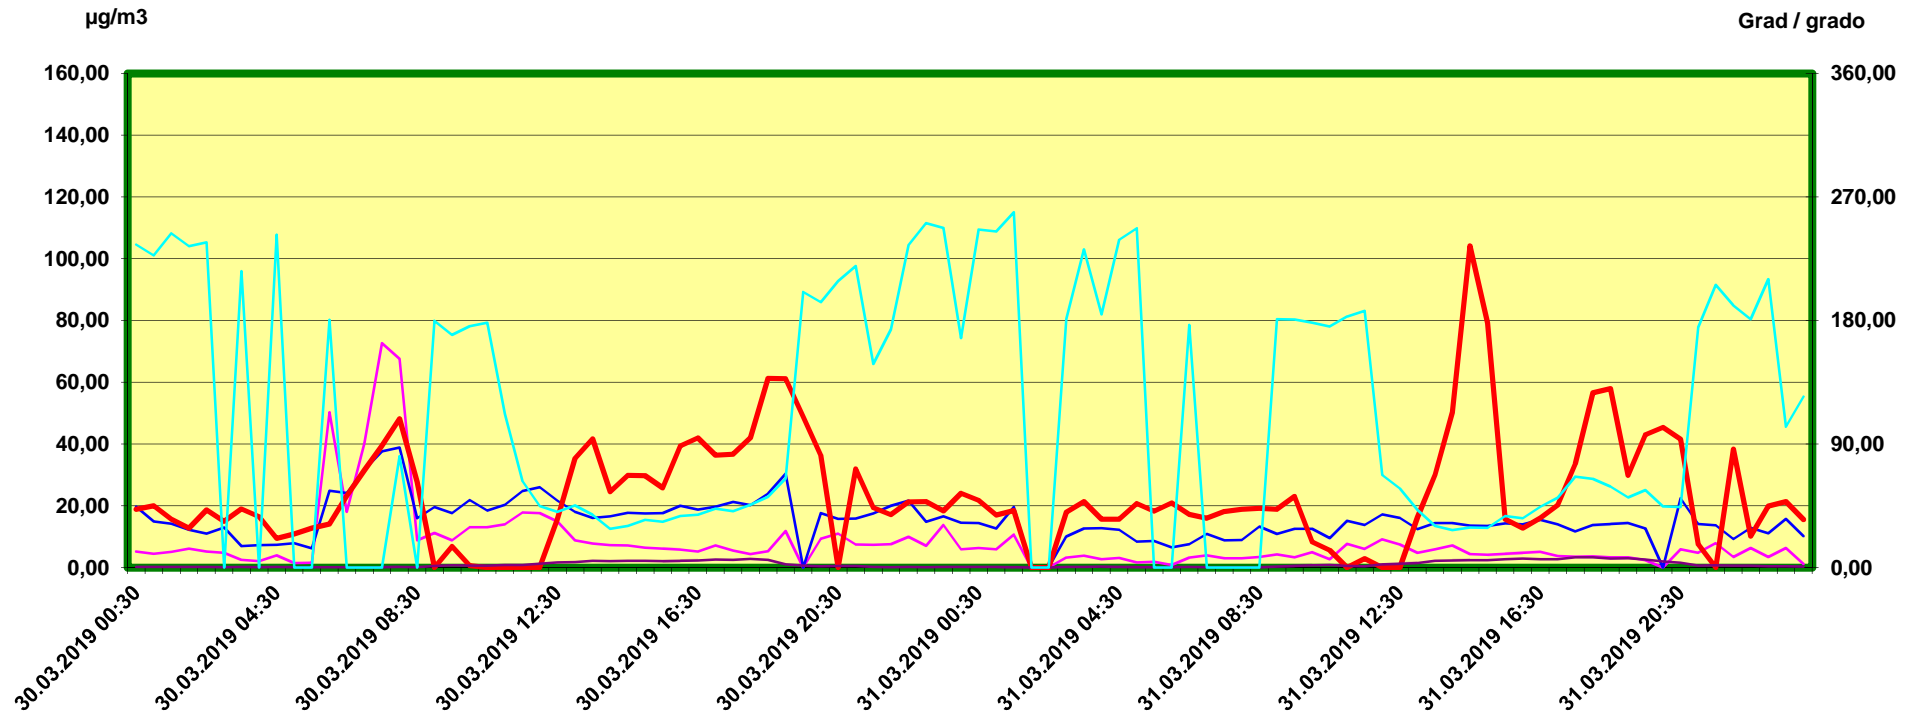

# Innsbruck Ampass

Zeitraum / Periodo di tempo: 30-3-2019 00:30 - 31-4-2019 24:00

Unkorrigierte Werte / Valori non corretti