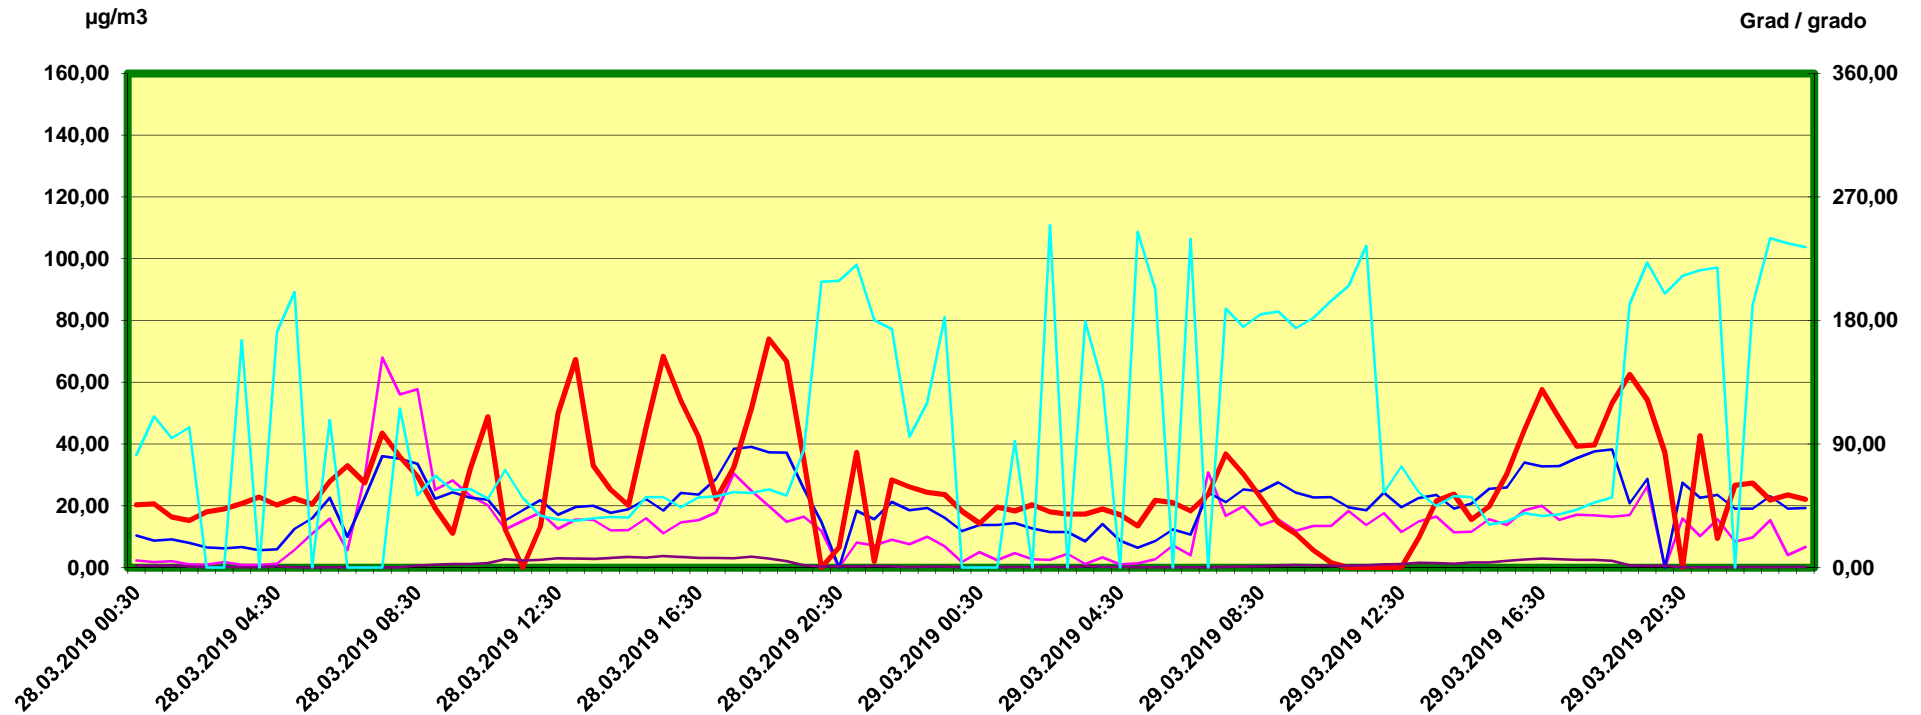

Innsbruck Ampass

Zeitraum / Periodo di tempo: 28-3-2019 00:30 - 29-3-2019 24:00

Unkorrigierte Werte / Valori non corretti